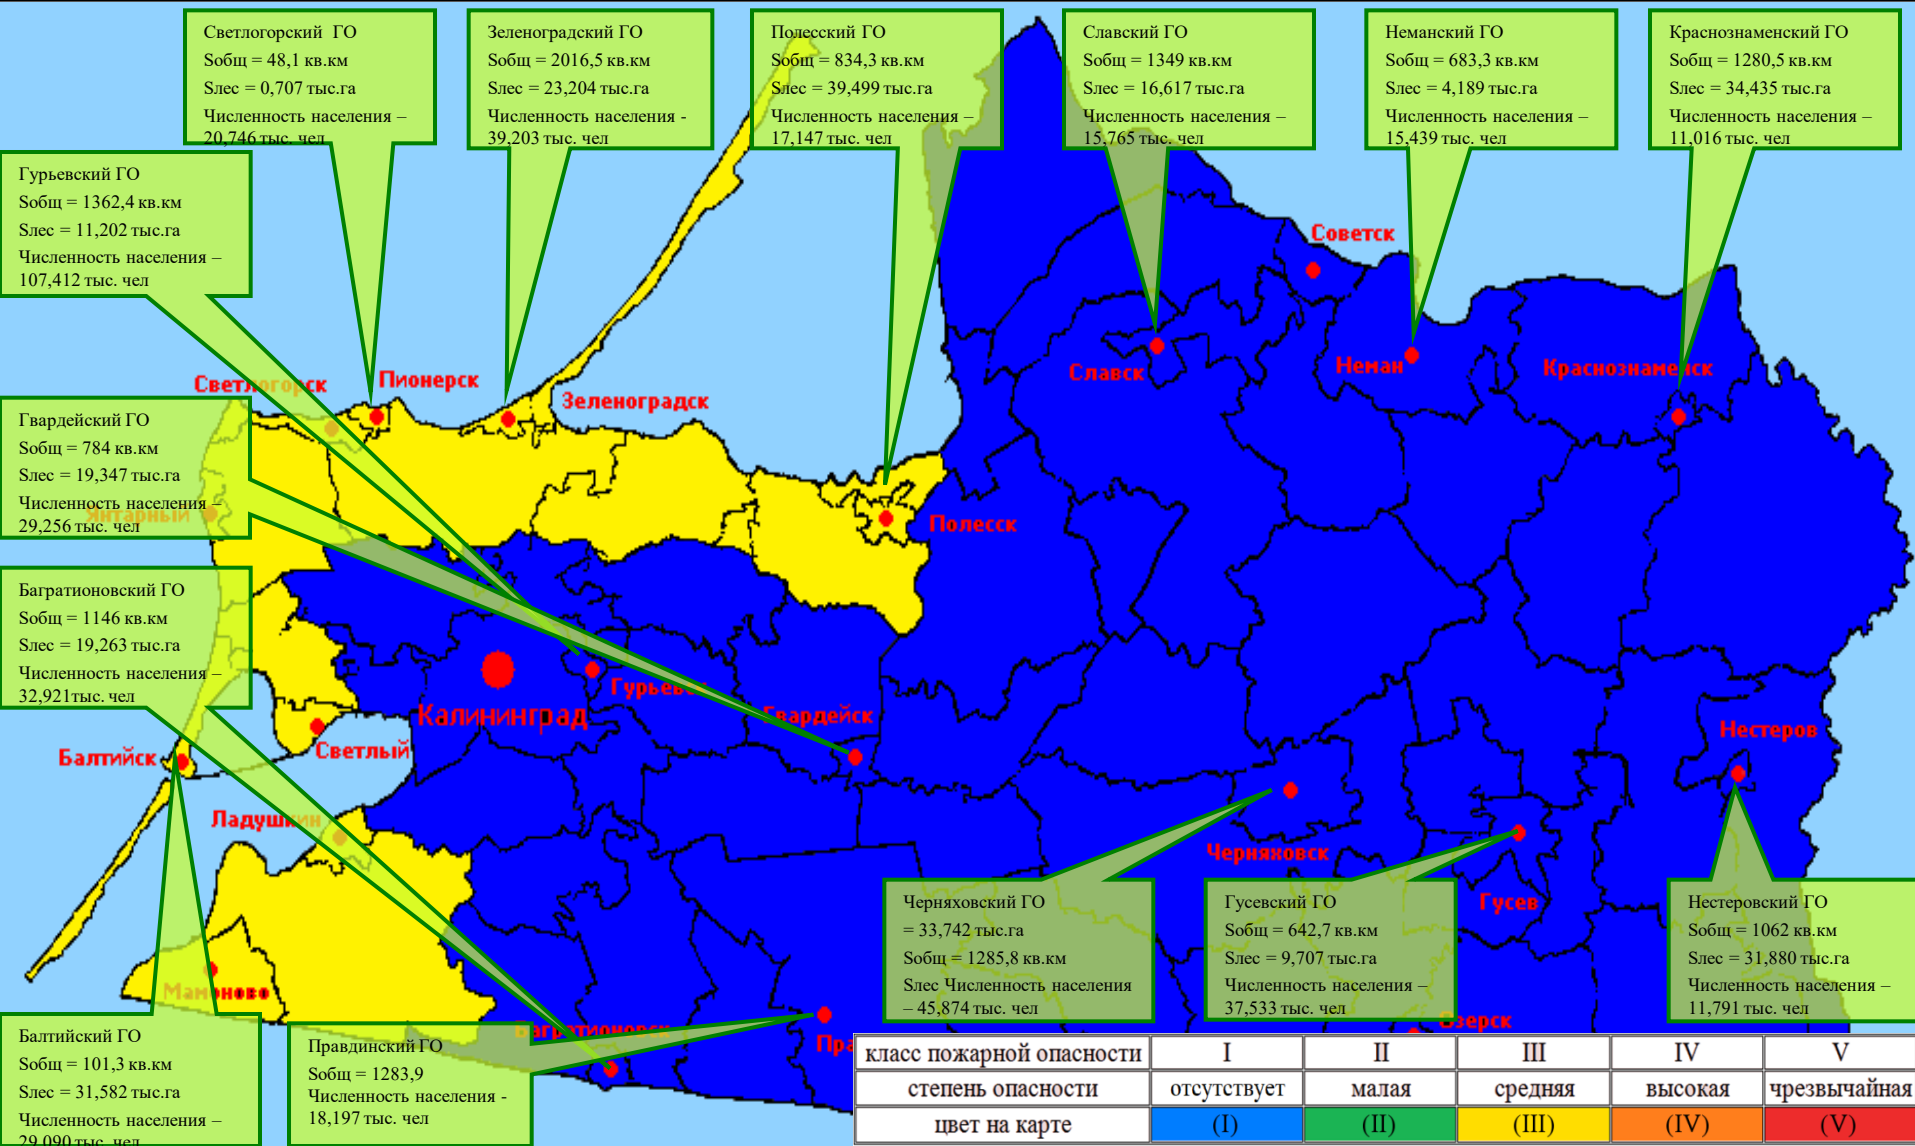

# ГИДРОЛОГИЧЕСКАЯ ОБСТАНОВКА

на 8.00 28 апреля 2026 г.

Паводковая обстановка (существенные изменения в режиме рек области):

уровни воды на реках области не приближаются к опасным значениям.

Данные уровней воды в реках области предоставляются при угрозе достижения неблагоприятных, опасных значений.

## ОБСТАНОВКА НА ВОДНЫХ ОБЪЕКТАХ ОБЛАСТИ

на 8.00 28 апреля 2026 г.

	С начала 2026 г.	АППГ
Количество происшествий	4	12
Количество погибших	0	8

Сравнительный анализ происшествий, гибели людей  
на водных объектах области 2025-2026 гг.

# ПОЖАРНАЯ ОПАСНОСТЬ ЛЕСОВ В КАЛИНИНГРАДСКОЙ ОБЛАСТИ ПО УСЛОВИЯМ ПОГОДЫ на 27 апреля 2026 г.

По Калининградской области 28 апреля ожидается пожароопасность 1-3 класса,  
29-30 апреля ожидается 2-3 класс пожароопасности.

класс пожарной опасности	I	II	III	IV	V
степень опасности	отсутствует	малая	средняя	высокая	чрезвычайная
цвет на карте	(I)	(II)	(III)	(IV)	(V)