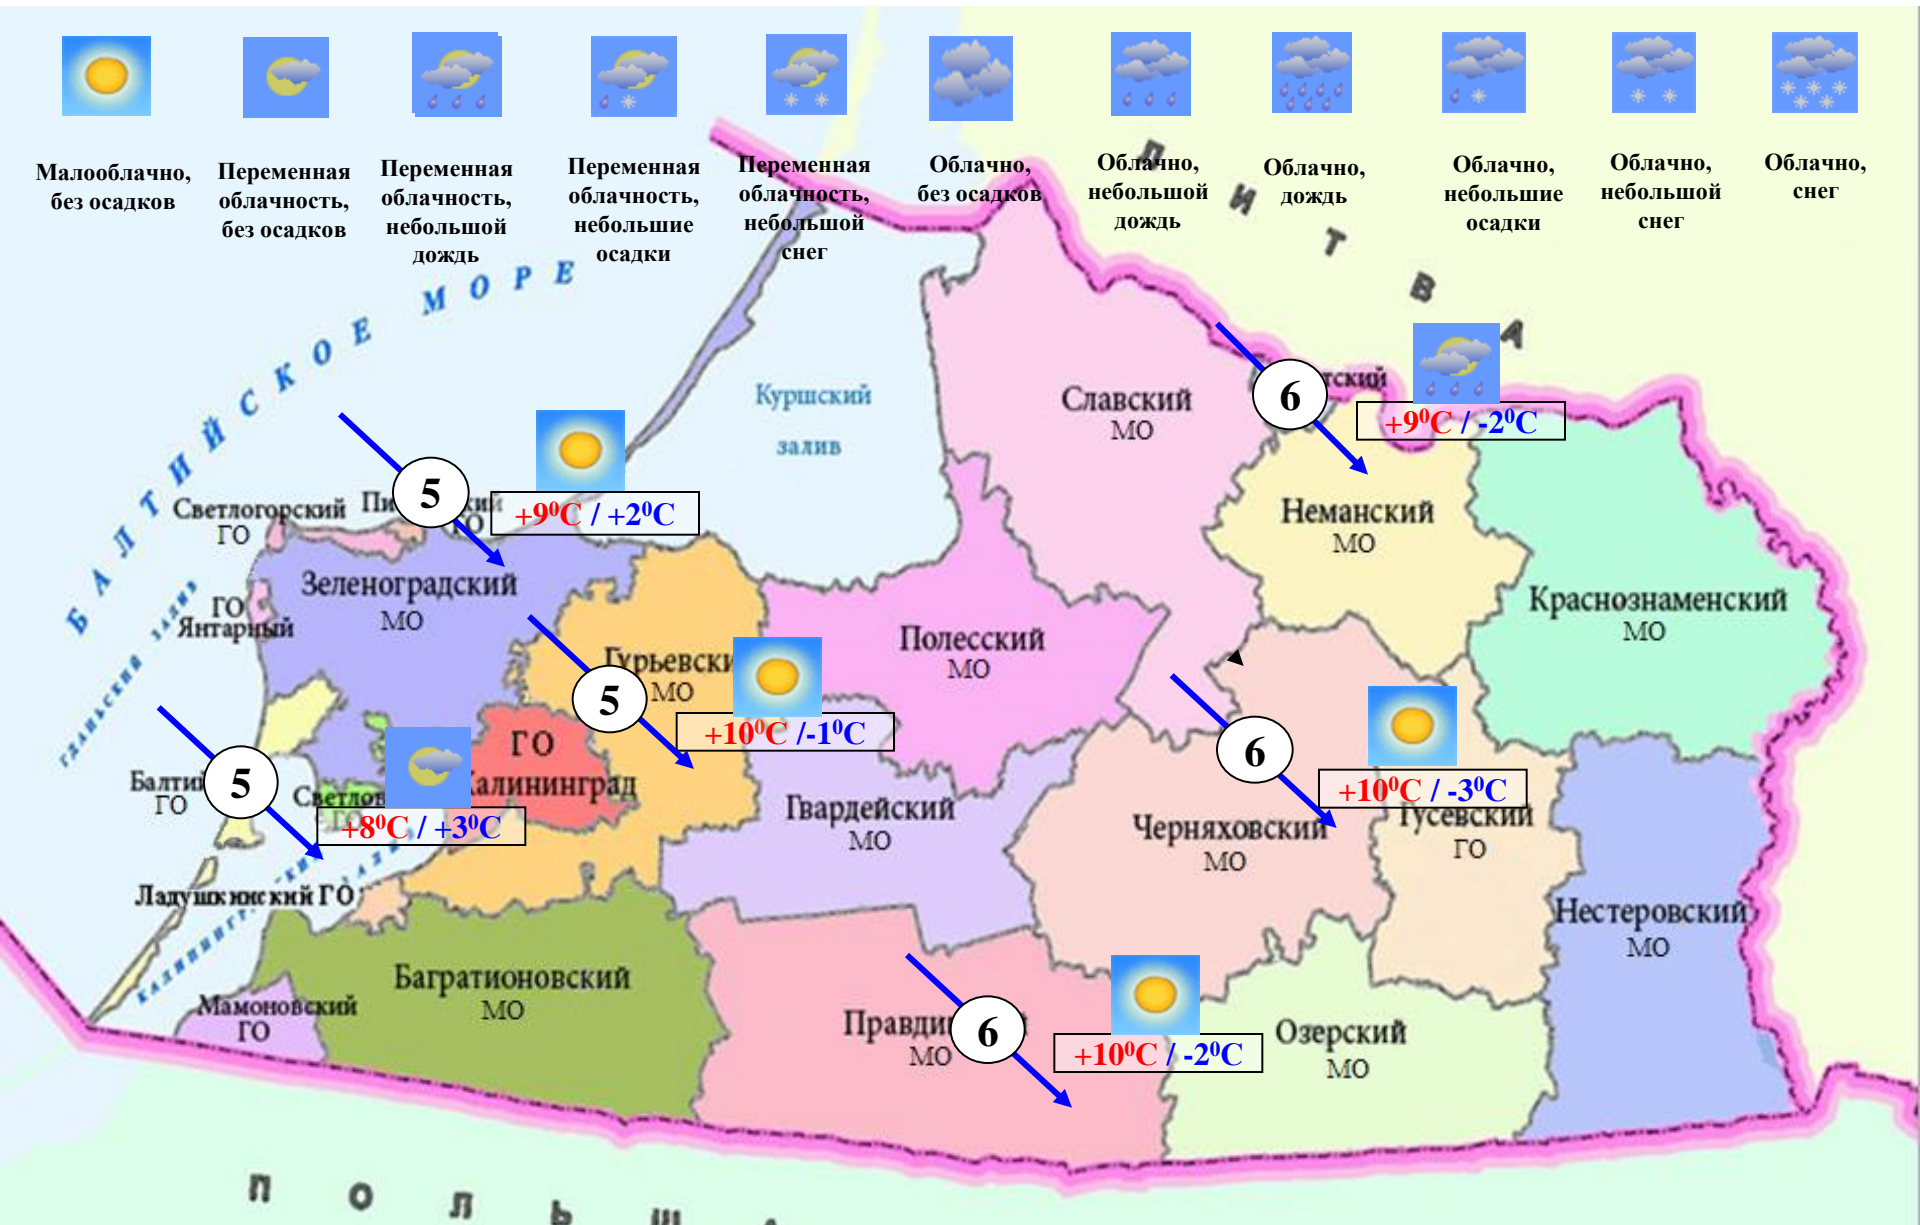

ДЕТАЛИЗИРОВАННЫЙ МЕТЕОРОЛОГИЧЕСКИЙ ПРОГНОЗ ПО ТЕРРИТОРИИ КАЛИНИНГРАДСКОЙ ОБЛАСТИ

с 9.00 28 апреля до 9.00 29 апреля 2026 г.

Условные обозначения