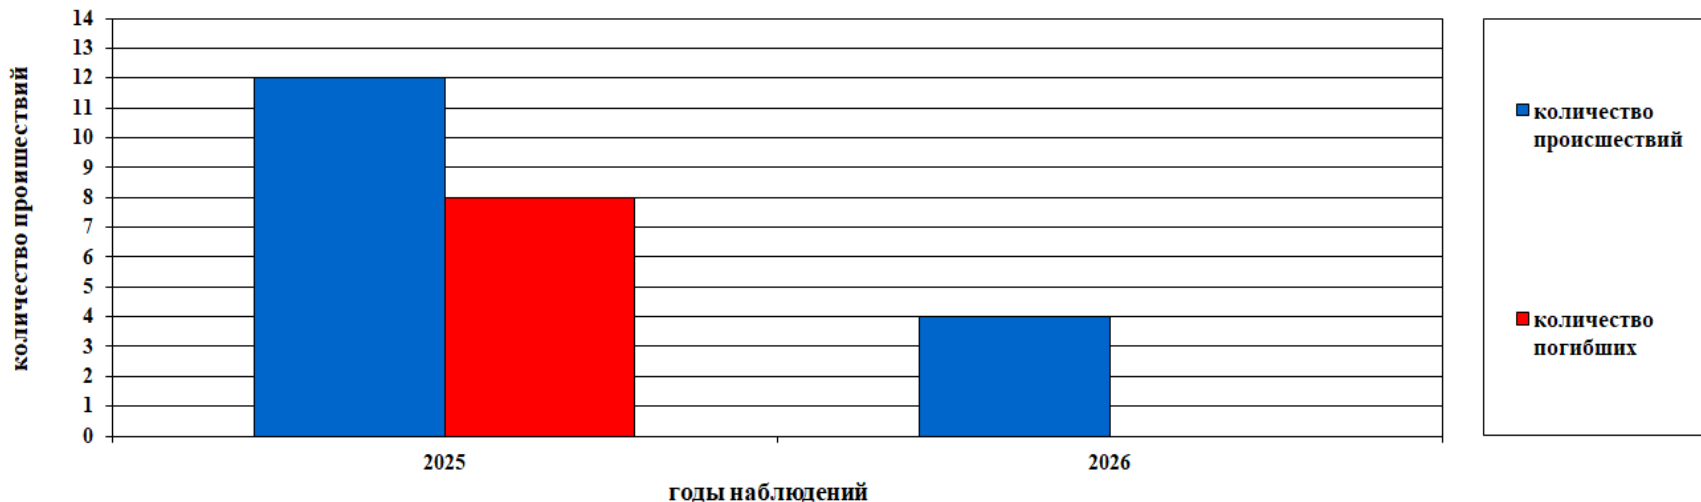

ГИДРОЛОГИЧЕСКАЯ ОБСТАНОВКА

на 8.00 28 апреля 2026 г.

Паводковая обстановка (существенные изменения в режиме рек области):

уровни воды на реках области не приближаются к опасным значениям.

Данные уровней воды в реках области предоставляются при угрозе достижения неблагоприятных, опасных значений.

ОБСТАНОВКА НА ВОДНЫХ ОБЪЕКТАХ ОБЛАСТИ

на 8.00 28 апреля 2026 г.

	С начала 2026 г.	АППГ
Количество происшествий	4	12
Количество погибших	0	8

Сравнительный анализ происшествий, гибели людей
на водных объектах области 2025-2026 гг.