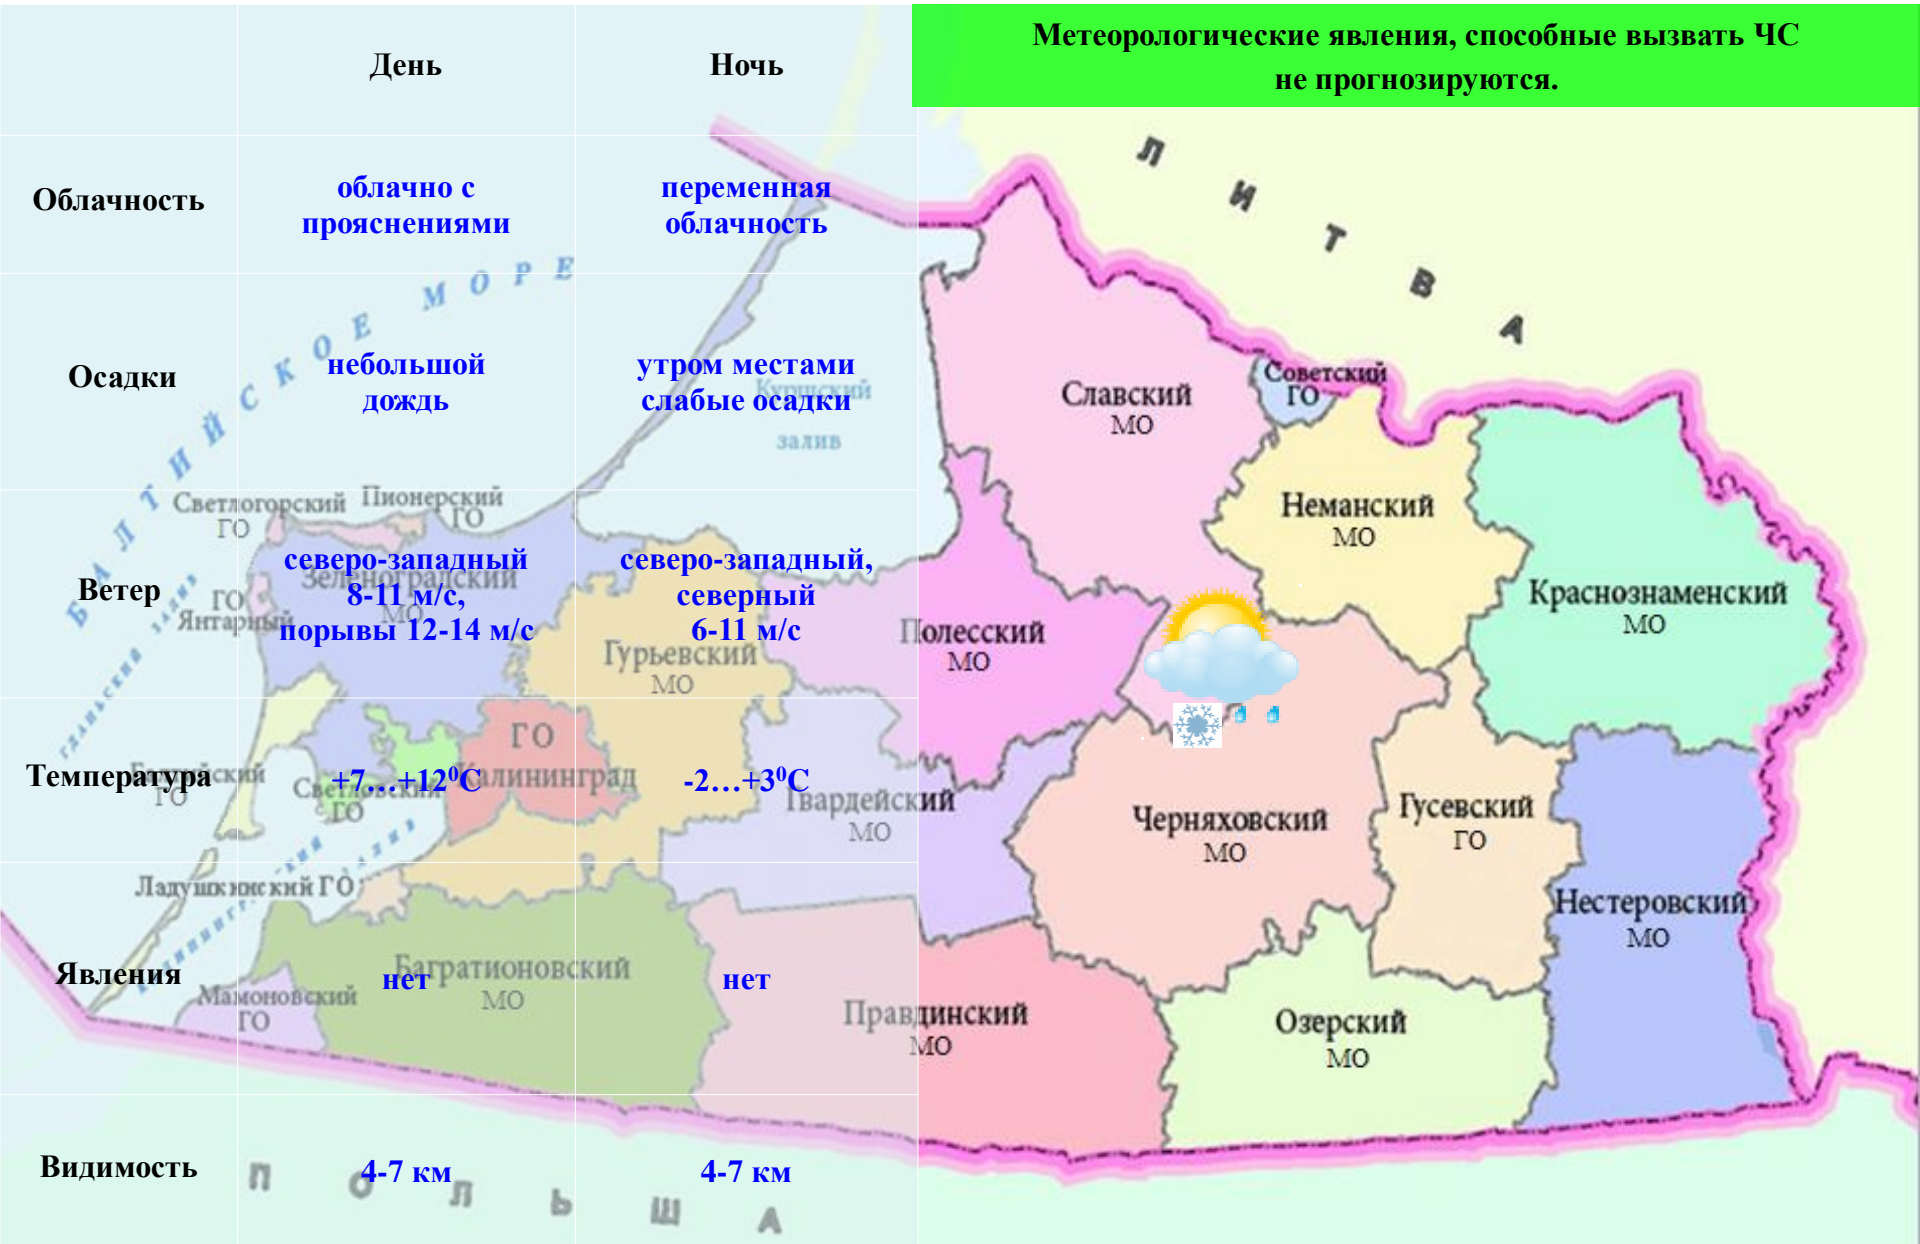

МЕТЕОРОЛОГИЧЕСКИЙ ПРОГНОЗ ПО ТЕРРИТОРИИ КАЛИНИНГРАДСКОЙ ОБЛАСТИ с 9.00 28 апреля до 9.00 29 апреля 2026 г.