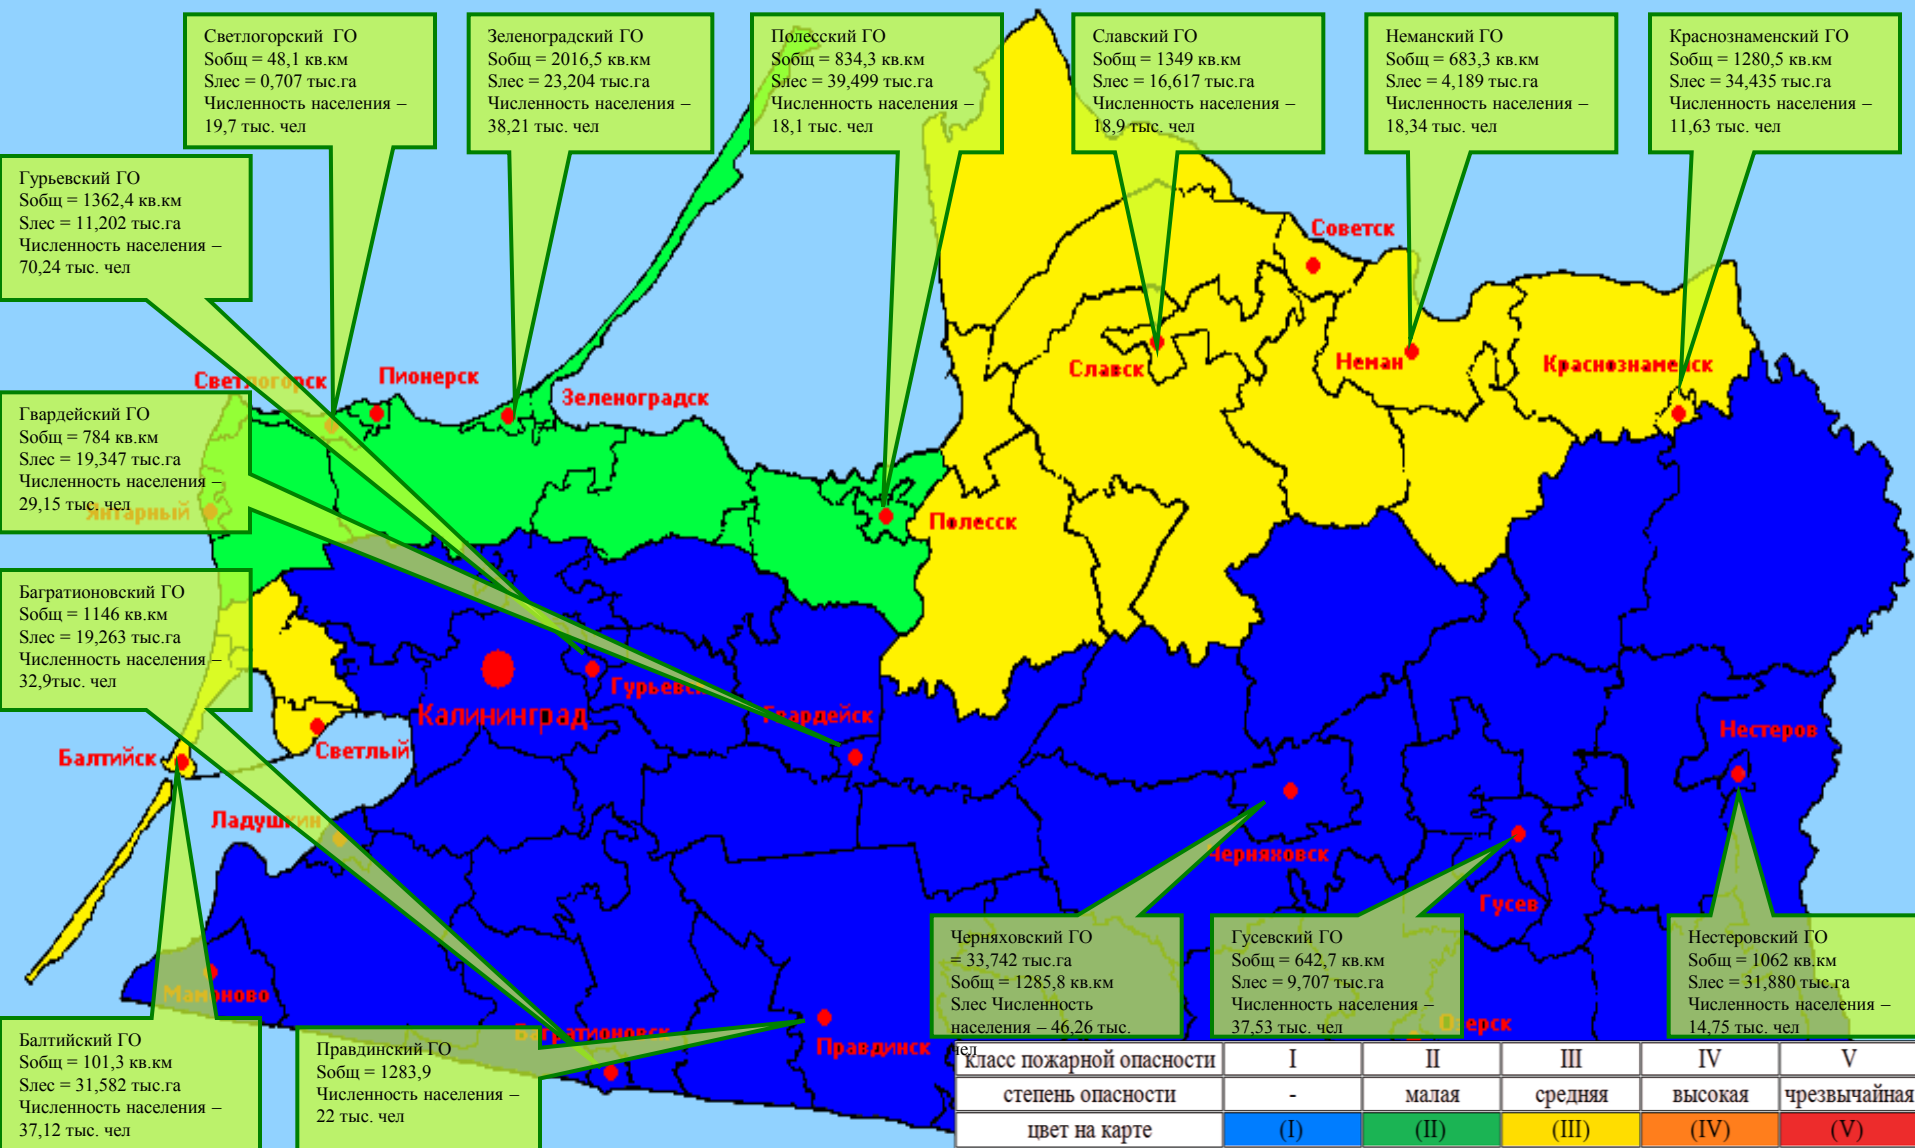

Уровень воды в р. Преголя относительно "0" поста МПК (г. Калининград)

Уровень воды в р. Неман (ГП-2 г. Советск)

ЛЕСОПОЖАРНАЯ ОБСТАНОВКА на 20 апреля 2023 г.

	За сутки	Всего в 2023 году
Количество природных пожаров:	5	405
в том числе ландшафтных пожаров:	5	405
в том числе лесных пожаров:	0	0
Действующие лесные пожары	нет	

Количество ландшафтных пожаров (2022-2023 гг., апрель)

Площадь ландшафтных пожаров (2022-2023 гг., апрель)

ПОЖАРНАЯ ОПАСНОСТЬ ЛЕСОВ В КАЛИНИНГРАДСКОЙ ОБЛАСТИ ПО УСЛОВИЯМ ПОГОДЫ на 20 апреля 2023 г.

по Калининградской области 21-23 апреля сохранится пожароопасность 1-2, местами 3 класса.

МЕТЕОРОЛОГИЧЕСКИЙ ПРОГНОЗ ПО ТЕРРИТОРИИ КАЛИНИНГРАДСКОЙ ОБЛАСТИ с 9.00 21 апреля 2023 г. до 9.00 22 апреля 2023 г.

ДЕТАЛИЗИРОВАННЫЙ МЕТЕОРОЛОГИЧЕСКИЙ ПРОГНОЗ ПО КАЛИНИНГРАДСКОЙ ОБЛАСТИ с 9.00 21 апреля 2023 г. до 9.00 22 апреля 2023 г.

**РИСКИ ВОЗНИКНОВЕНИЯ ЧС,
СВЯЗАННЫХ С НЕБЛАГОПРИЯТНЫМИ ЯВЛЕНИЯМИ,
НА ТЕРРИТОРИИ КАЛИНИНГРАДСКОЙ ОБЛАСТИ
с 9.00 21 апреля 2023 г. до 9.00 22 апреля 2023 г.**

**Риск возникновения ЧС
незначительный.**