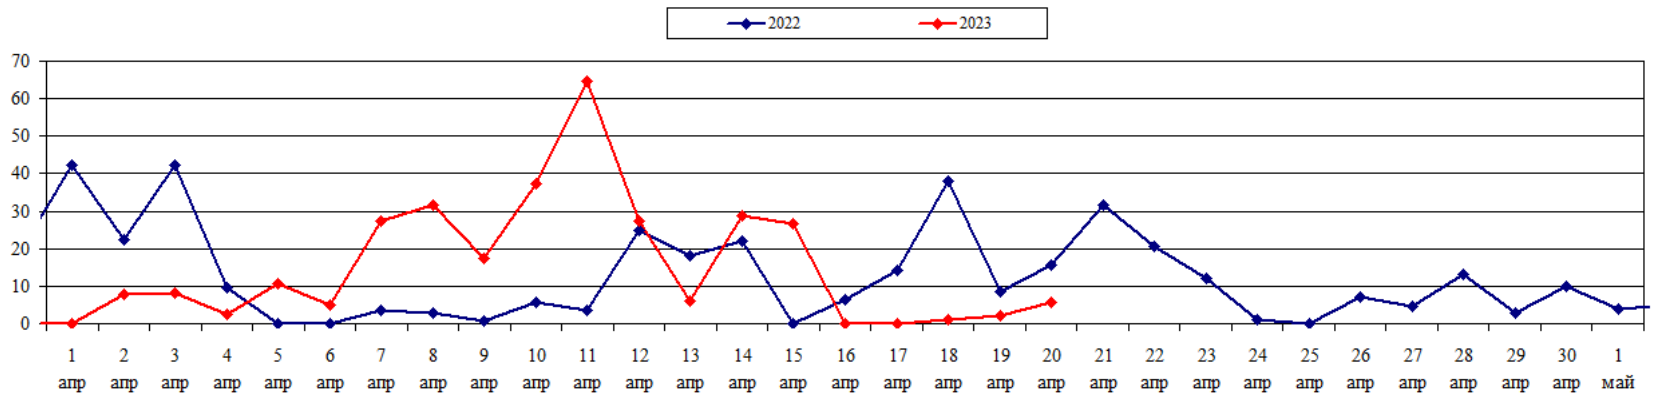

Площадь ландшафтных пожаров (2022-2023 гг., апрель)