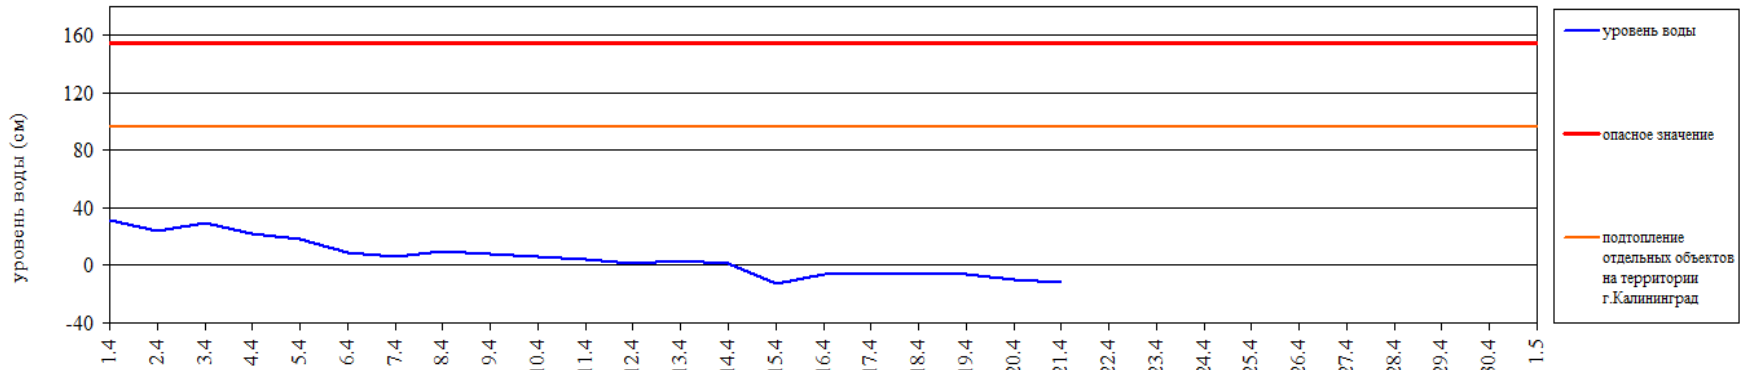

ГИДРОЛОГИЧЕСКАЯ ОБСТАНОВКА на 8.00 21 апреля 2023 г.

Паводковая обстановка (существенные изменения в режиме рек области):

уровень воды на реках области не приближается к опасным значениям

Уровень воды в р. Преголя относительно "0" поста МПК (г. Калининград)