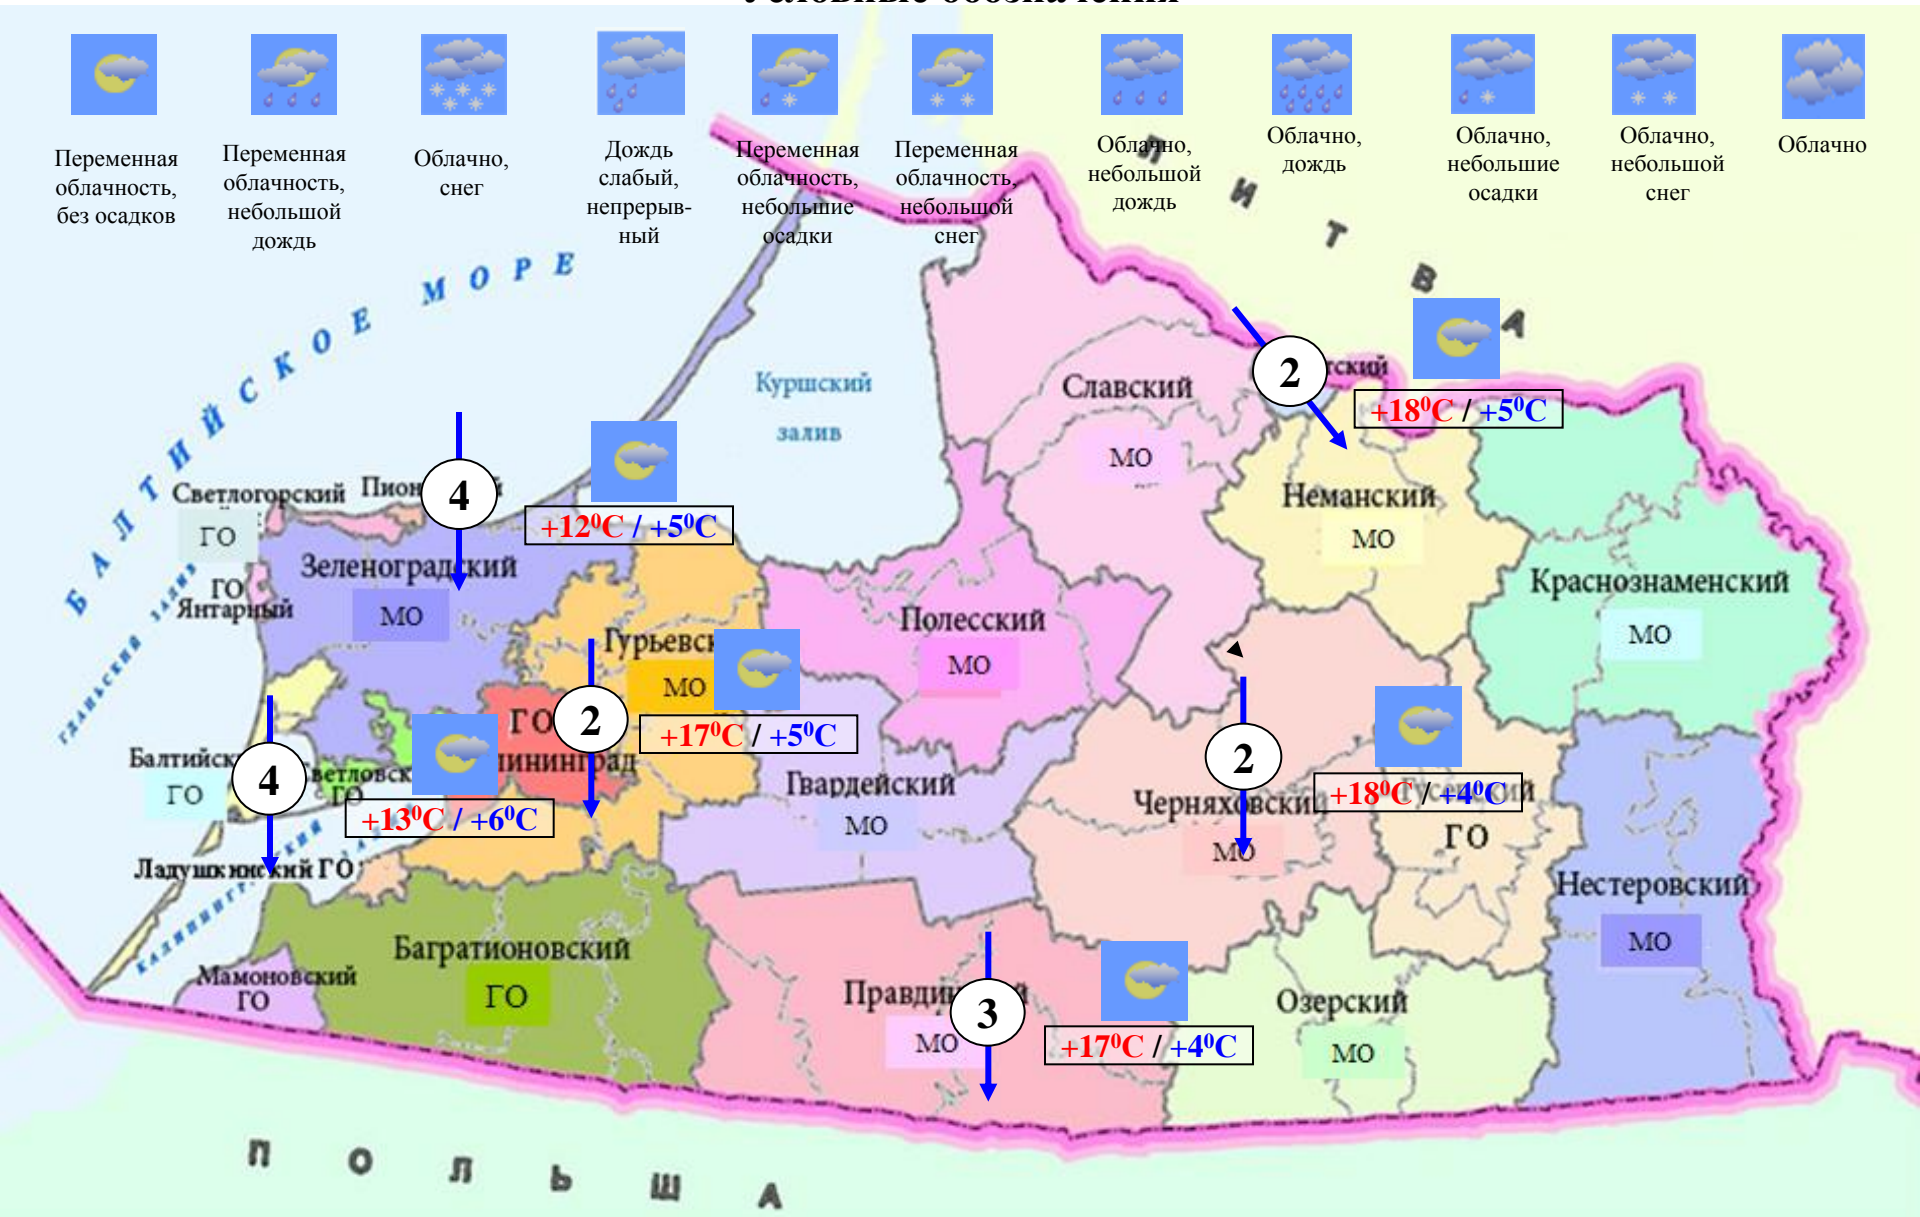

ДЕТАЛИЗИРОВАННЫЙ МЕТЕОРОЛОГИЧЕСКИЙ ПРОГНОЗ ПО КАЛИНИНГРАДСКОЙ ОБЛАСТИ с 9.00 21 апреля 2023 г. до 9.00 22 апреля 2023 г.

Условные обозначения

Переменная облачность, без осадков	Переменная облачность, небольшой дождь	Облачно, снег	Дождь слабый, непрерывный	Переменная облачность, небольшие осадки	Переменная облачность, небольшой снег	Облачно, небольшой дождь	Облачно, дождь	Облачно, небольшие осадки	Облачно, небольшой снег	Облачно