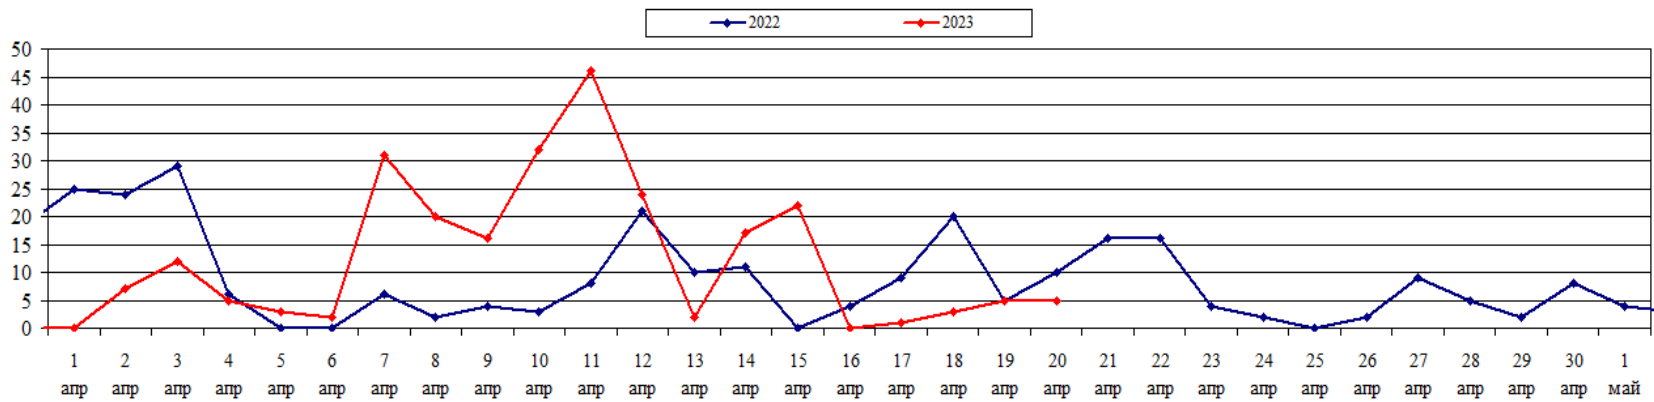

ЛЕСОПОЖАРНАЯ ОБСТАНОВКА на 20 апреля 2023 г.

	За сутки	Всего в 2023 году
Количество природных пожаров:	5	405
в том числе ландшафтных пожаров:	5	405
в том числе лесных пожаров:	0	0
Действующие лесные пожары	нет	

Количество ландшафтных пожаров (2022-2023 гг., апрель)