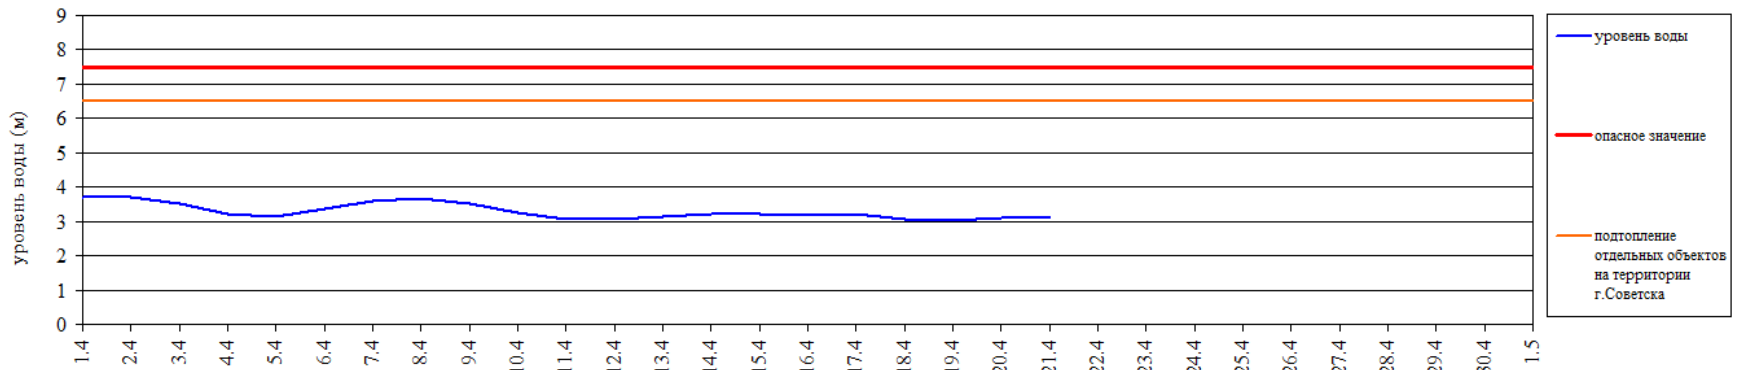

Уровень воды в р. Неман (ГП-2 г. Советск)