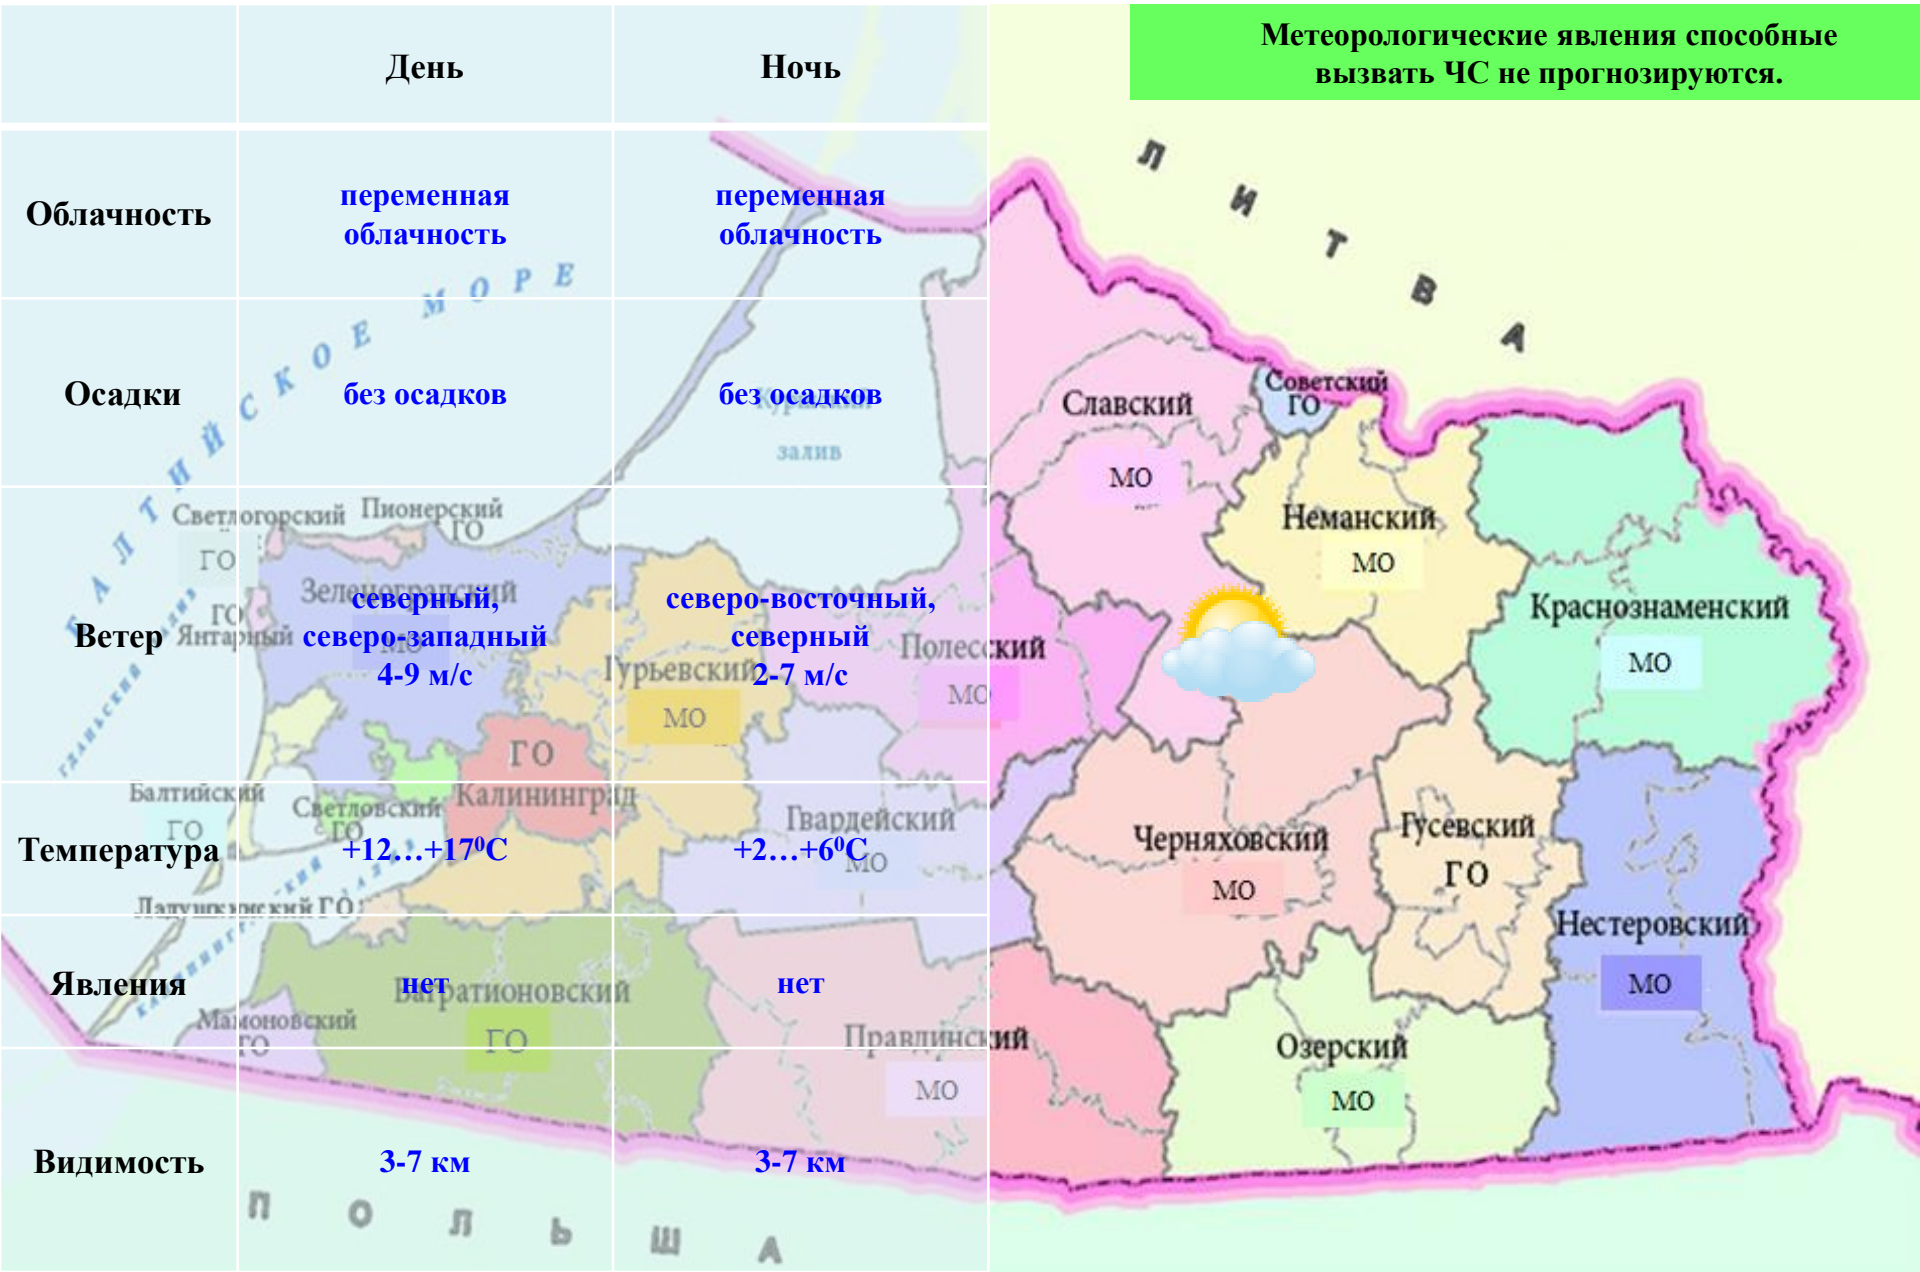

Уровень воды в р. Преголя относительно "0" поста МПК (г. Калининград)

Уровень воды в р. Неман (ГП-2 г. Советск)

ЛЕСОПОЖАРНАЯ ОБСТАНОВКА на 20 апреля 2023 г.

	За сутки	Всего в 2023 году
Количество природных пожаров:	5	405
в том числе ландшафтных пожаров:	5	405
в том числе лесных пожаров:	0	0
Действующие лесные пожары	нет	

Количество ландшафтных пожаров (2022-2023 гг., апрель)

Площадь ландшафтных пожаров (2022-2023 гг., апрель)

ПОЖАРНАЯ ОПАСНОСТЬ ЛЕСОВ В КАЛИНИНГРАДСКОЙ ОБЛАСТИ ПО УСЛОВИЯМ ПОГОДЫ на 20 апреля 2023 г.

по Калининградской области 21-23 апреля сохранится пожароопасность 1-2, местами 3 класса.

МЕТЕОРОЛОГИЧЕСКИЙ ПРОГНОЗ ПО ТЕРРИТОРИИ КАЛИНИНГРАДСКОЙ ОБЛАСТИ с 9.00 21 апреля 2023 г. до 9.00 22 апреля 2023 г.

ДЕТАЛИЗИРОВАННЫЙ МЕТЕОРОЛОГИЧЕСКИЙ ПРОГНОЗ ПО КАЛИНИНГРАДСКОЙ ОБЛАСТИ с 9.00 21 апреля 2023 г. до 9.00 22 апреля 2023 г.