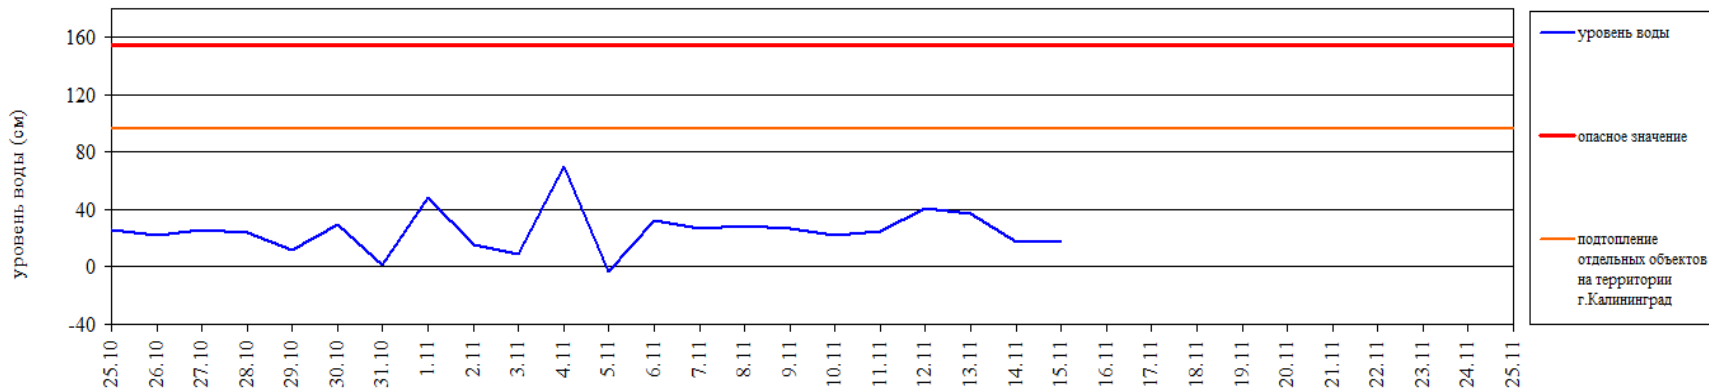

# ГИДРОЛОГИЧЕСКАЯ ОБСТАНОВКА на 8.00 15 ноября 2023 г.

*Паводковая обстановка (существенные изменения в режиме рек области):*

**уровень воды на реках области не приближается к опасным значениям**

Уровень воды в р. Преголя относительно "0" поста МПК (г. Калининград)