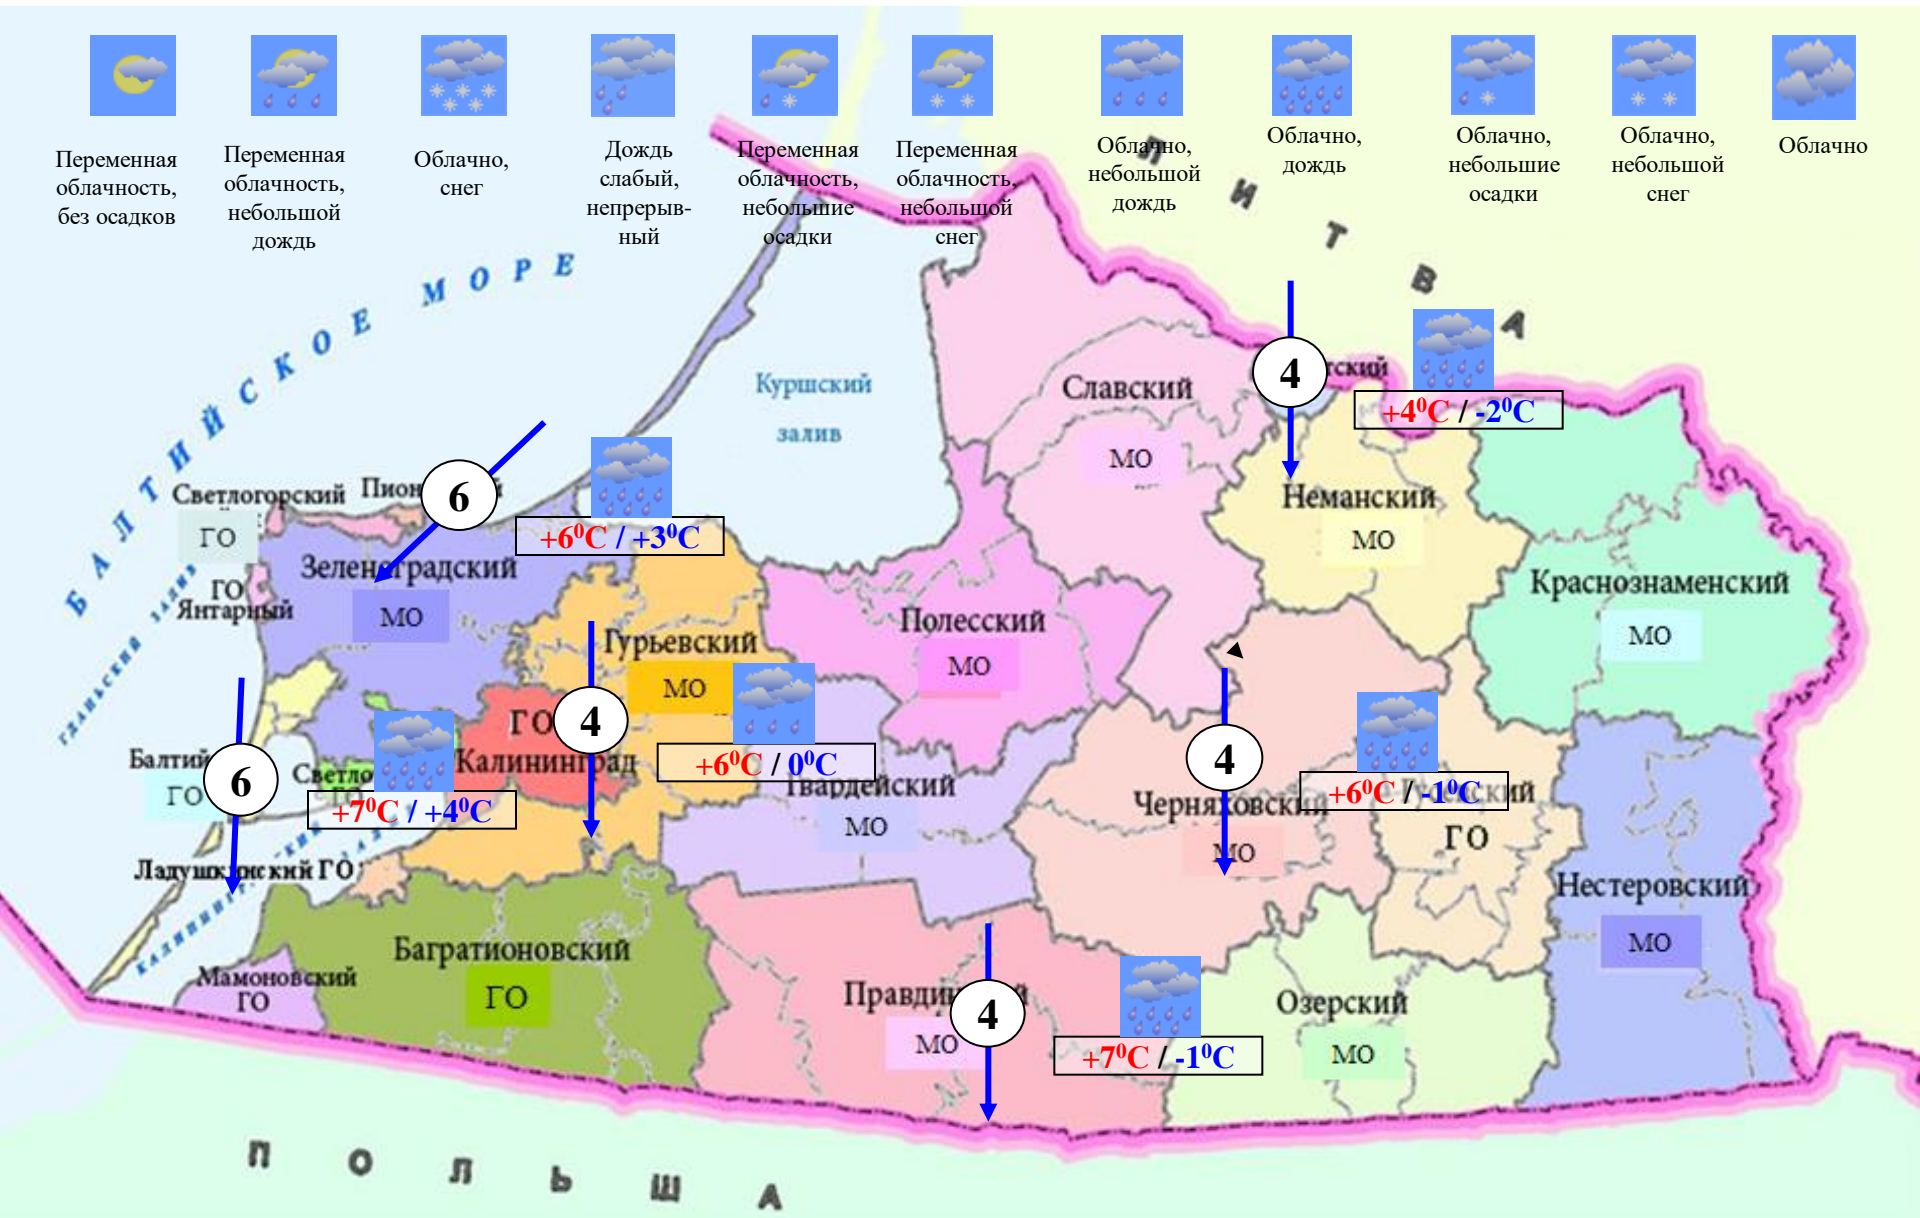

ДЕТАЛИЗИРОВАННЫЙ МЕТЕОРОЛОГИЧЕСКИЙ ПРОГНОЗ ПО ТЕРРИТОРИИ КАЛИНИНГРАДСКОЙ ОБЛАСТИ

с 9.00 15 до 9.00 16 ноября 2023 г.

Условные обозначения

Переменная облачность, без осадков	Переменная облачность, небольшой дождь	Облачно, снег	Дождь слабый, непрерывный	Переменная облачность, небольшие осадки	Переменная облачность, небольшой снег	Облачно, небольшой дождь	Облачно, дождь	Облачно, небольшие осадки	Облачно, небольшой снег	Облачно