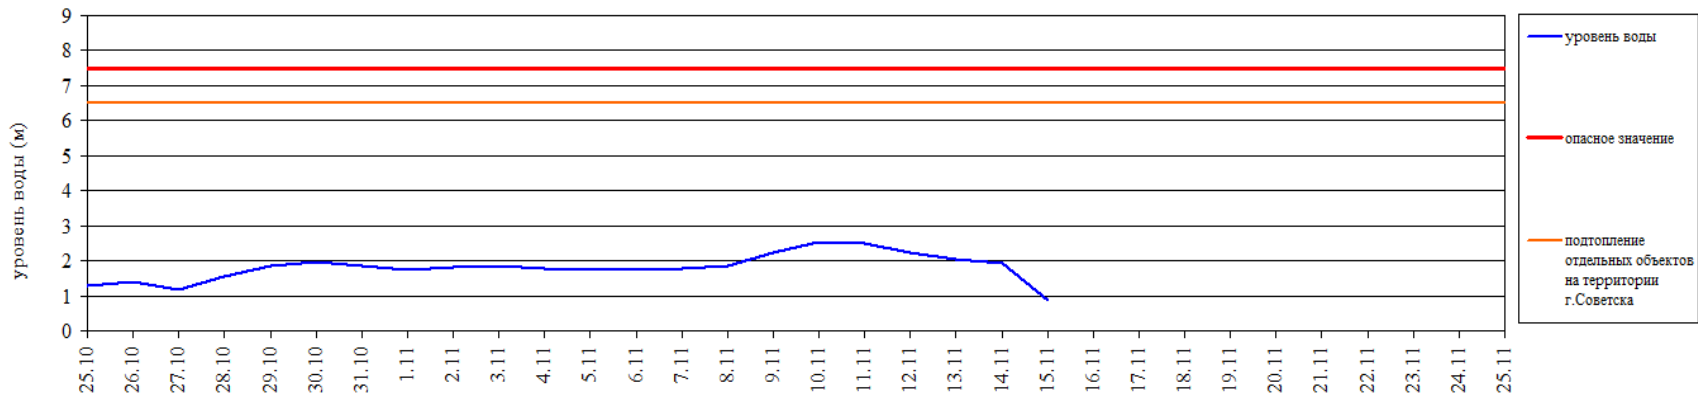

# ГИДРОЛОГИЧЕСКАЯ ОБСТАНОВКА на 8.00 15 ноября 2023 г.

*Паводковая обстановка (существенные изменения в режиме рек области):*

**уровень воды на реках области не приближается к опасным значениям**

Уровень воды в р. Преголя относительно "0" поста МПК (г. Калининград)

Уровень воды в р. Неман (ГП-2 г. Советск)