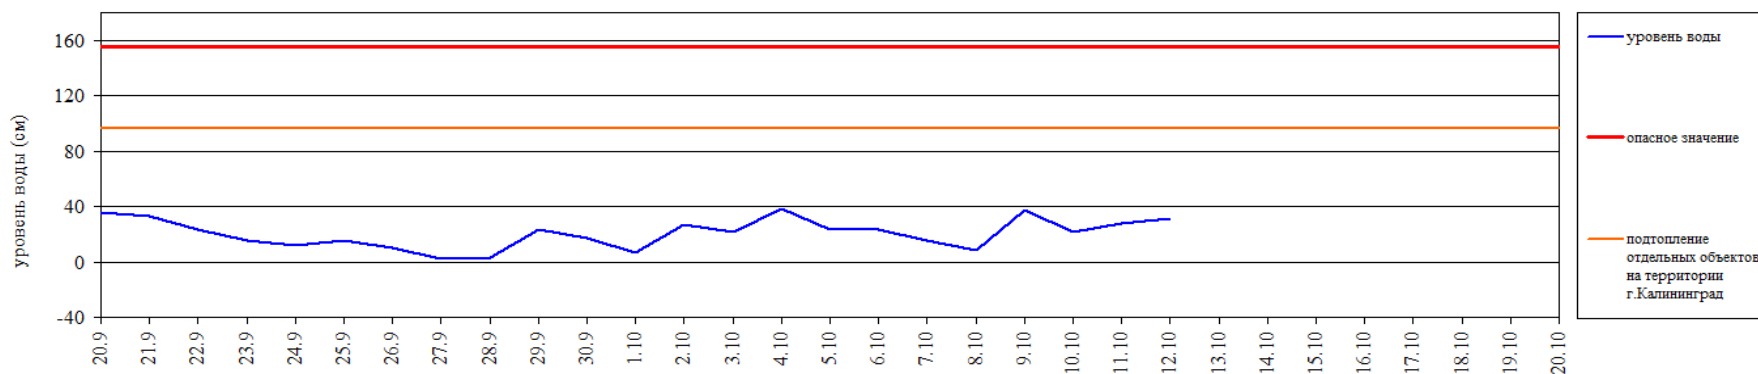

Дежурный ОМП ЧС

Е.И. Алексеева

ГИДРОЛОГИЧЕСКАЯ ОБСТАНОВКА

на 8.00 12 октября 2022 г.

Паводковая обстановка (существенные изменения в режиме рек области):

уровень воды на реках области не приближается к опасным значениям

Уровень воды в р. Преголя относительно "0" поста МПК (г. Калининград)

Уровень воды в р. Неман (г. Смалнинкай, Литва)

МЕТЕОРОЛОГИЧЕСКИЙ ПРОГНОЗ ПО ТЕРРИТОРИИ КАЛИНИНГРАДСКОЙ ОБЛАСТИ с 9.00 12 октября 2022 г. до 9.00 13 октября 2022 г.