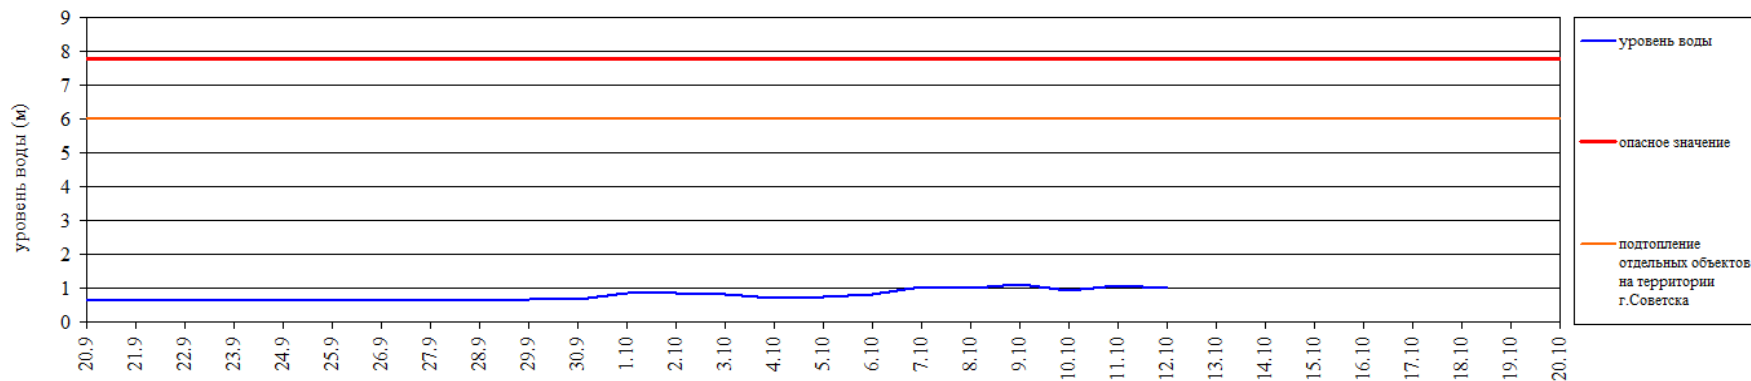

Уровень воды в р. Неман (г. Смалнинкай, Литва)