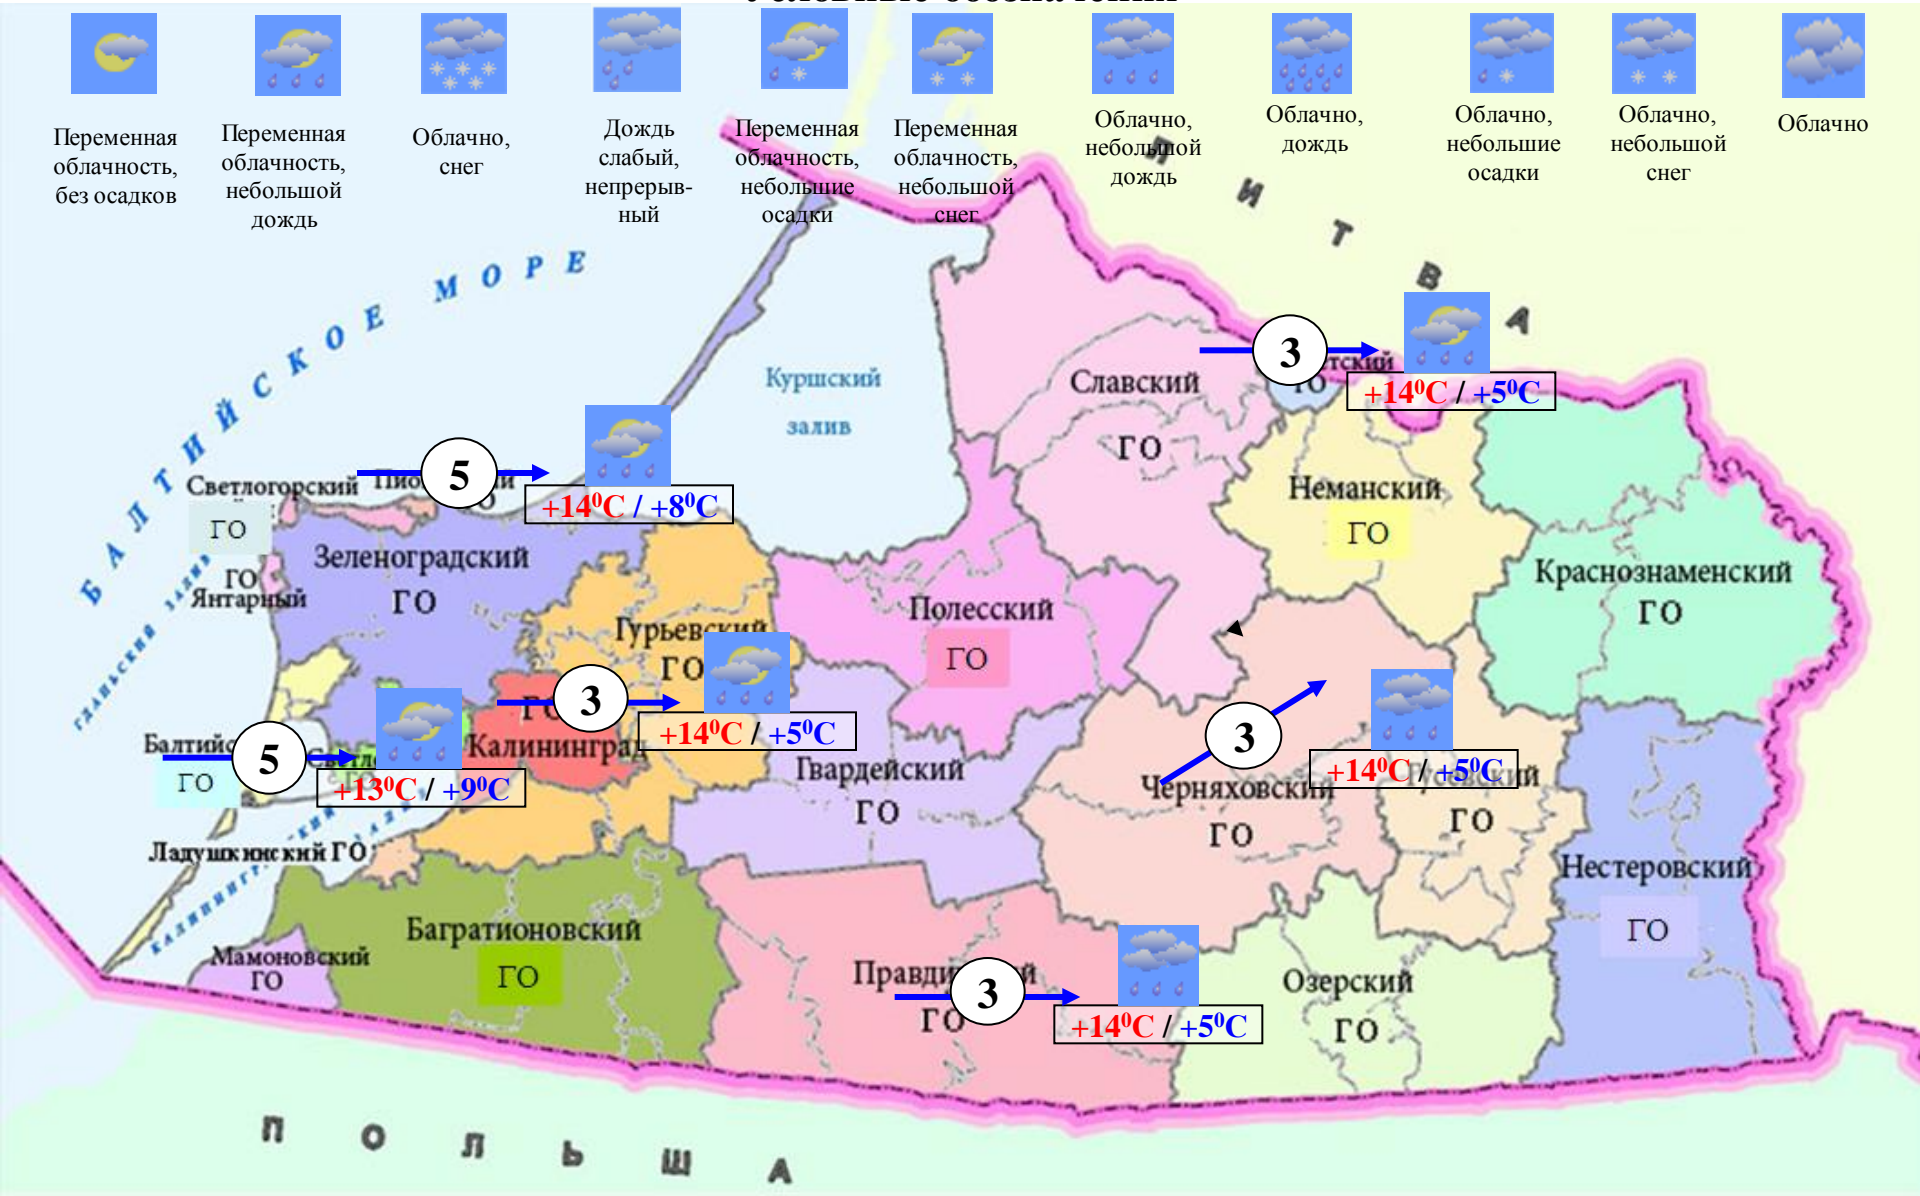

ДЕТАЛИЗИРОВАННЫЙ МЕТЕОРОЛОГИЧЕСКИЙ ПРОГНОЗ ПО КАЛИНИНГРАДСКОЙ ОБЛАСТИ с 9.00 12 октября 2022 г. до 9.00 13 октября 2022 г.

Условные обозначения

Переменная облачность, без осадков	Переменная облачность, небольшой дождь	Облачно, снег	Дождь слабый, непрерывный	Переменная облачность, небольшие осадки	Переменная облачность, небольшой снег	Облачно, небольшой дождь	Облачно, дождь	Облачно, небольшие осадки	Облачно, небольшой снег	Облачно