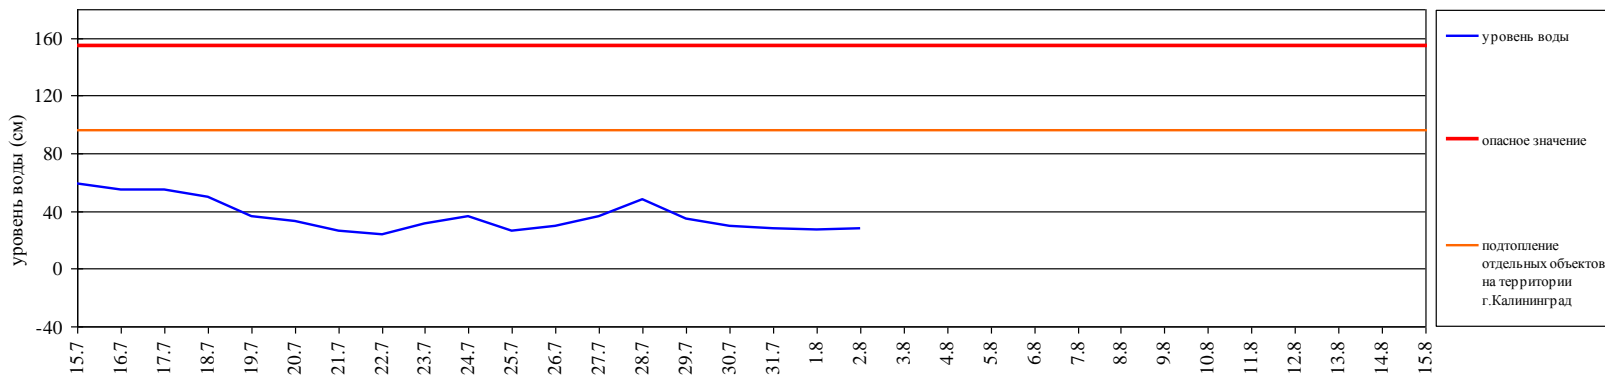

ГИДРОЛОГИЧЕСКАЯ ОБСТАНОВКА на 8.00 2 августа 2022 г.

Паводковая обстановка (существенные изменения в режиме рек области):

уровень воды на реках области не приближается к опасным значениям

Уровень воды в р. Преголя относительно "0" поста МПК (г. Калининград)