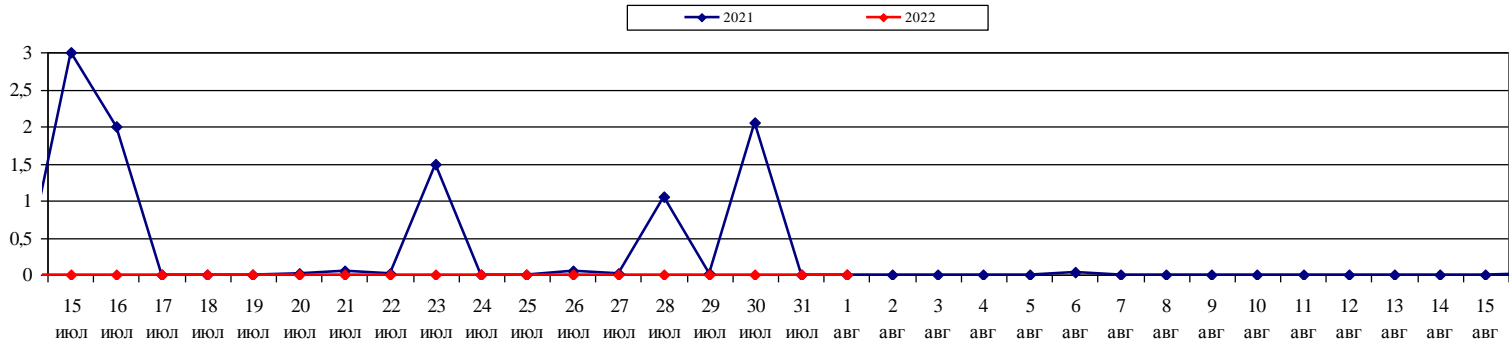

Площадь ландшафтных пожаров (2021-2022 гг., июль-август)