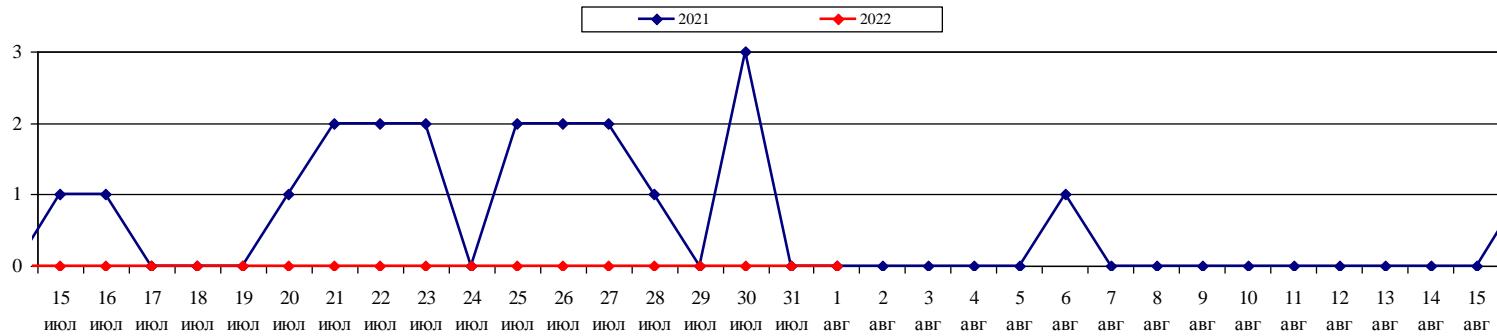

ЛЕСОПОЖАРНАЯ ОБСТАНОВКА на 1 августа 2022 г.

	За сутки	Всего в 2022 году
Количество природных пожаров:	0	1262
в том числе ландшафтных пожаров:	0	1256
в том числе лесных пожаров:	0	6
Действующие лесные пожары	нет	

Количество ландшафтных пожаров (2021-2022 гг., июль-август)