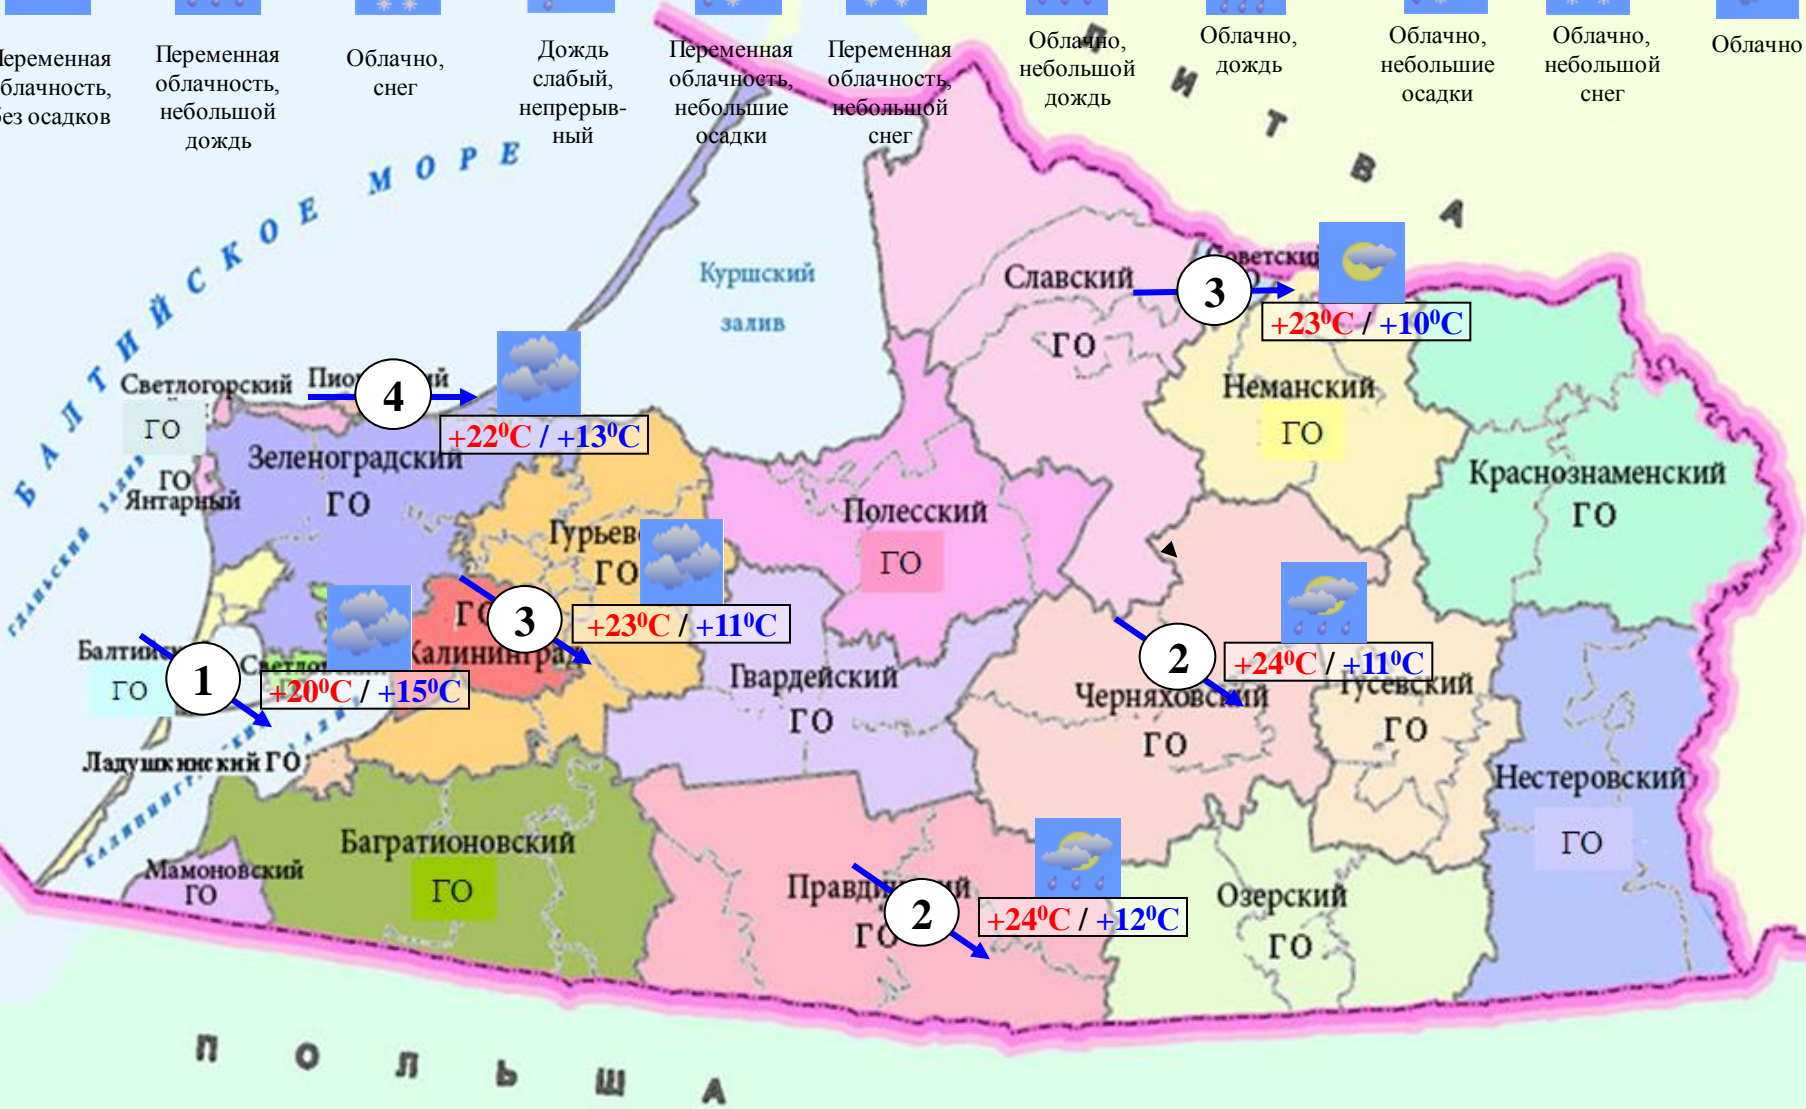

ДЕТАЛИЗИРОВАННЫЙ МЕТЕОРОЛОГИЧЕСКИЙ ПРОГНОЗ ПО КАЛИНИНГРАДСКОЙ ОБЛАСТИ с 9.00 2 августа 2022 г. до 9.00 3 августа 2022 г.

Условные обозначения

Переменная облачность, без осадков	Переменная облачность, небольшой дождь	Облачно, снег	Дождь слабый, непрерывный	Переменная облачность, небольшие осадки	Переменная облачность, небольшой снег	Облачно, небольшой дождь	Облачно, дождь	Облачно, небольшие осадки	Облачно, небольшой снег	Облачно