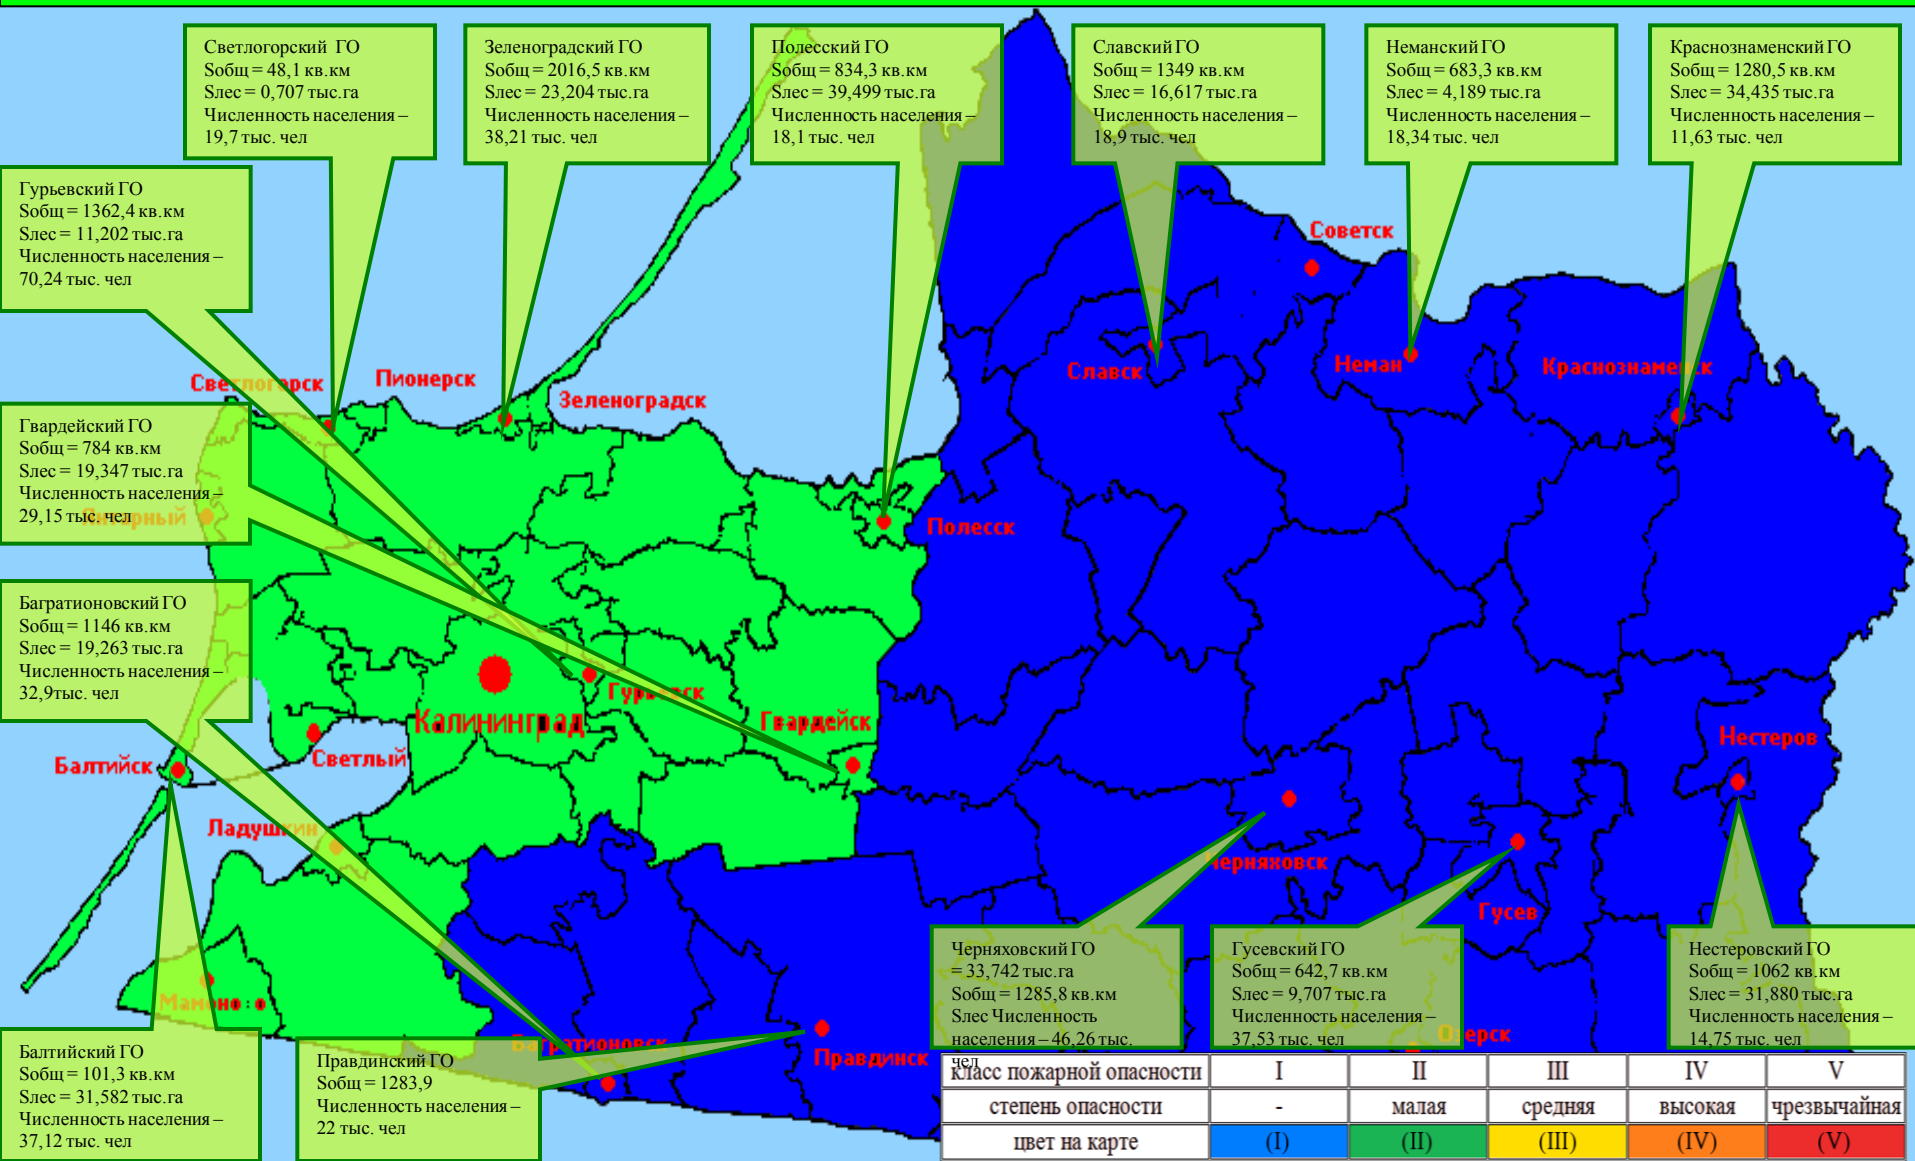

Уровень воды в р. Преголя относительно "0" поста МПК (г. Калининград)

Уровень воды в р. Неман (г. Смалнинкай, Литва)

ЛЕСОПОЖАРНАЯ ОБСТАНОВКА на 1 августа 2022 г.

	За сутки	Всего в 2022 году
Количество природных пожаров:	0	1262
в том числе ландшафтных пожаров:	0	1256
в том числе лесных пожаров:	0	6
Действующие лесные пожары	нет	

Количество ландшафтных пожаров (2021-2022 гг., июль-август)

Площадь ландшафтных пожаров (2021-2022 гг., июль-август)

ПОЖАРНАЯ ОПАСНОСТЬ ЛЕСОВ В КАЛИНИНГРАДСКОЙ ОБЛАСТИ ПО УСЛОВИЯМ ПОГОДЫ на 1 августа 2022 г.

По Калининградской области 02-03 августа ожидается пожароопасность 1-2 класса.

Светлогорский ГО
Собщ = 48,1 кв. км
Слес = 0,707 тыс. га
Численность населения – 19,7 тыс. чел

Зеленоградский ГО
Собщ = 2016,5 кв. км
Слес = 23,204 тыс. га
Численность населения – 38,21 тыс. чел