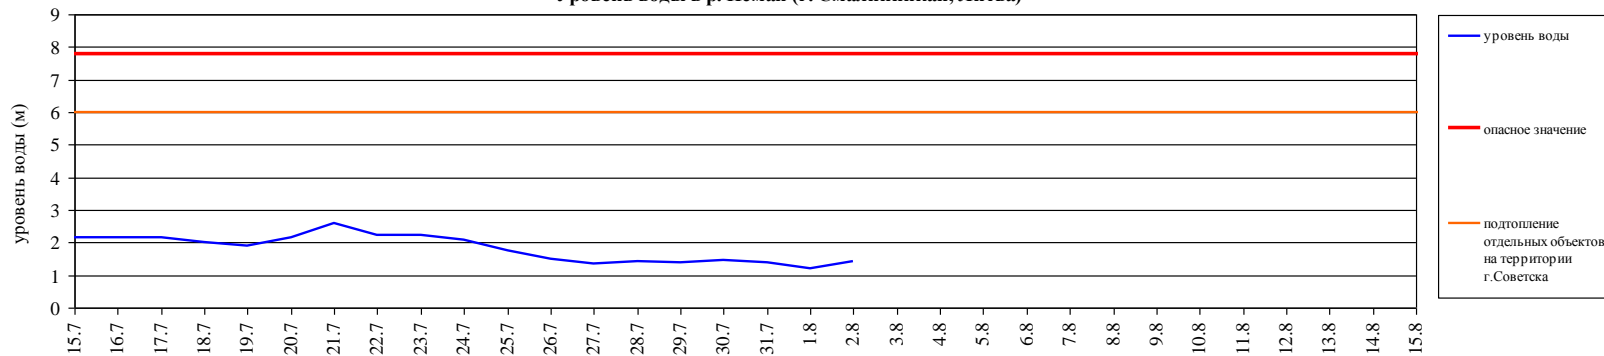

Уровень воды в р. Неман (г. Смалнинкай, Литва)