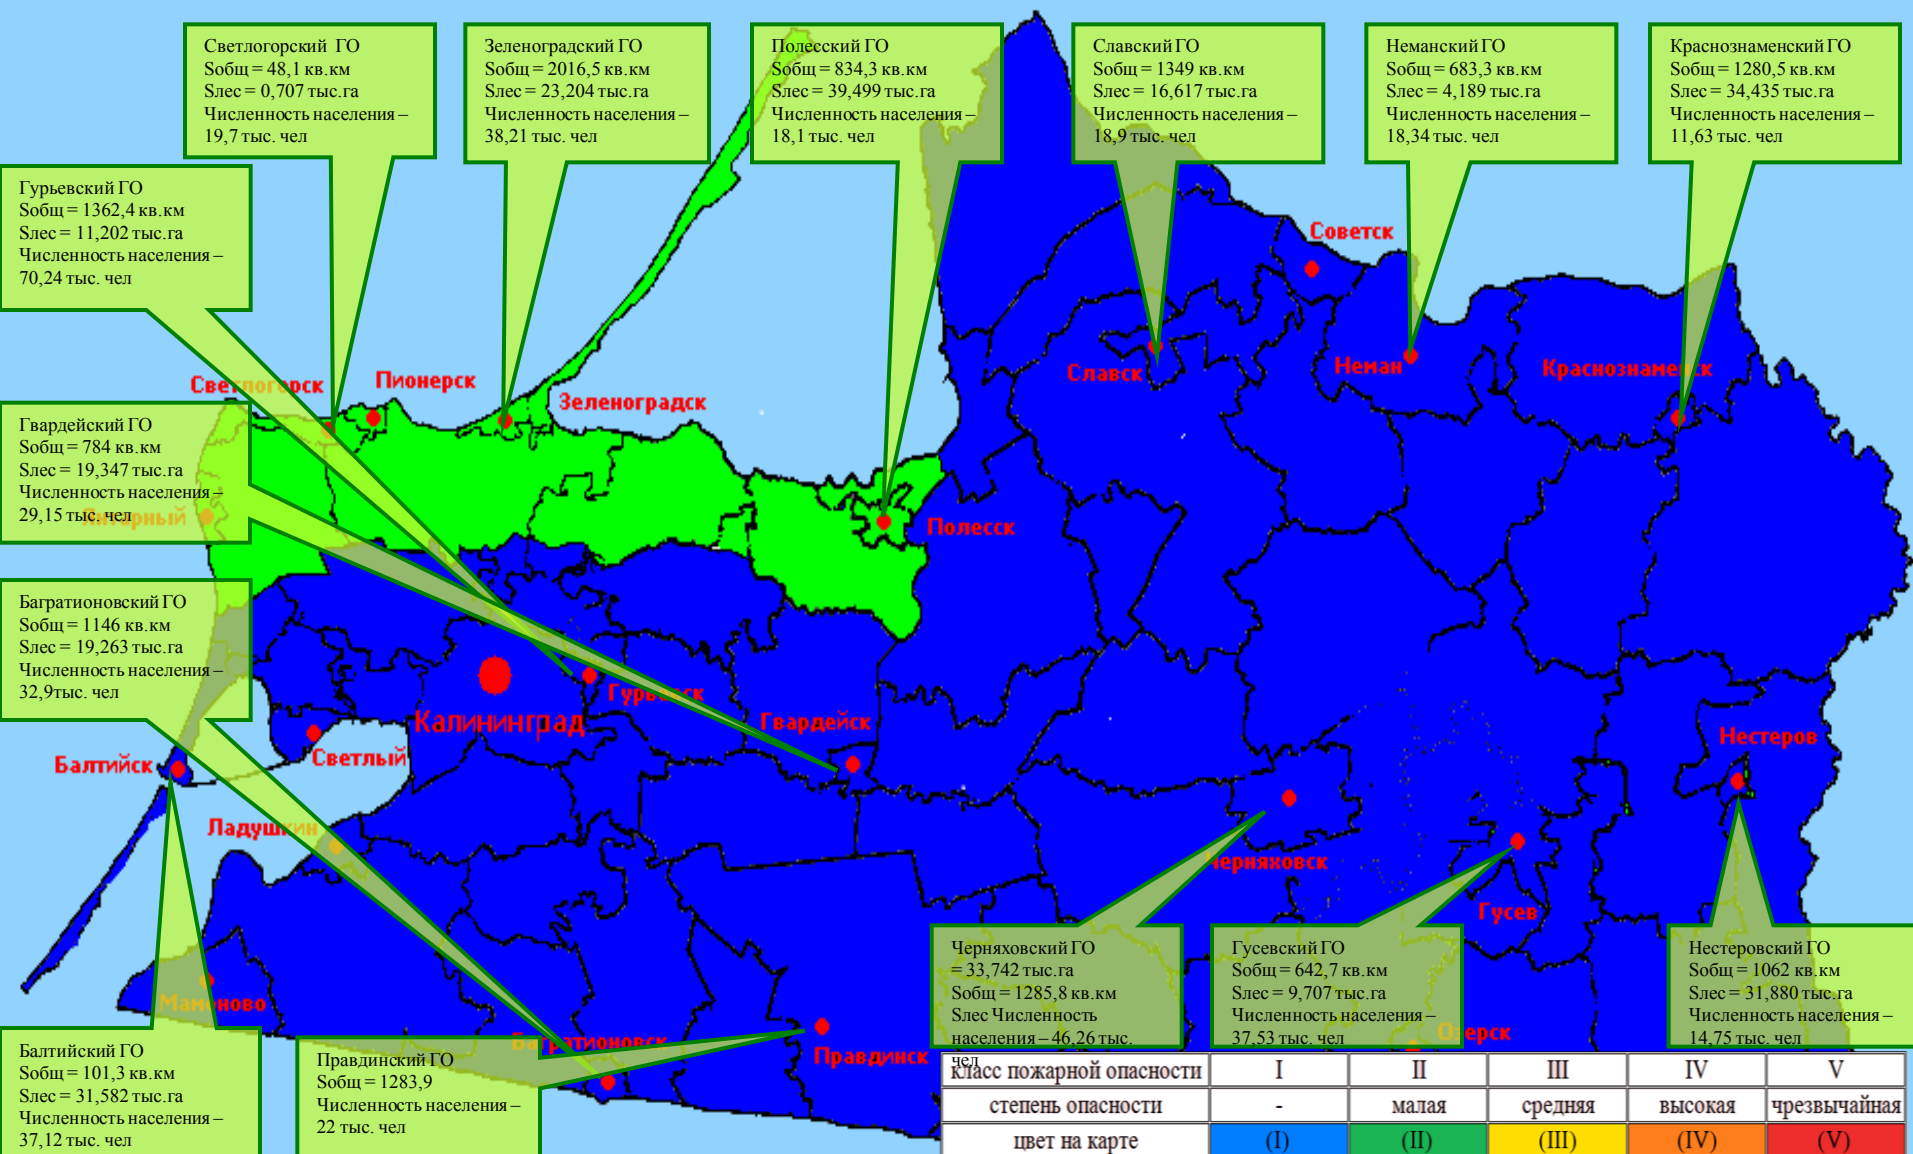

Уровень воды в р. Преголя относительно "0" поста МПК (г. Калининград)

Уровень воды в р. Неман (г. Смалнинкай, Литва)

ЛЕСОПОЖАРНАЯ ОБСТАНОВКА на 14 июня 2022 г.

	За сутки	Всего в 2022 году
Количество природных пожаров:	0	1262
в том числе ландшафтных пожаров:	0	1256
в том числе лесных пожаров:	0	6
Действующие лесные пожары	нет	

Количество ландшафтных пожаров (2021-2022 гг., май-июнь)

Площадь ландшафтных пожаров (2021-2022 гг., май-июнь)

ПОЖАРНАЯ ОПАСНОСТЬ ЛЕСОВ В КАЛИНИНГРАДСКОЙ ОБЛАСТИ ПО УСЛОВИЯМ ПОГОДЫ на 14 июня 2022 г.

По Калининградской области 14 июня пожароопасность 1-2 класса.

**РИСКИ ВОЗНИКНОВЕНИЯ ЧС,
СВЯЗАННЫХ С НЕБЛАГОПРИЯТНЫМИ ЯВЛЕНИЯМИ,
НА ТЕРРИТОРИИ КАЛИНИНГРАДСКОЙ ОБЛАСТИ
с 9.00 15 июня 2022 г. до 9.00 16 июня 2022 г.**

**Риск возникновения ЧС
незначительный.**