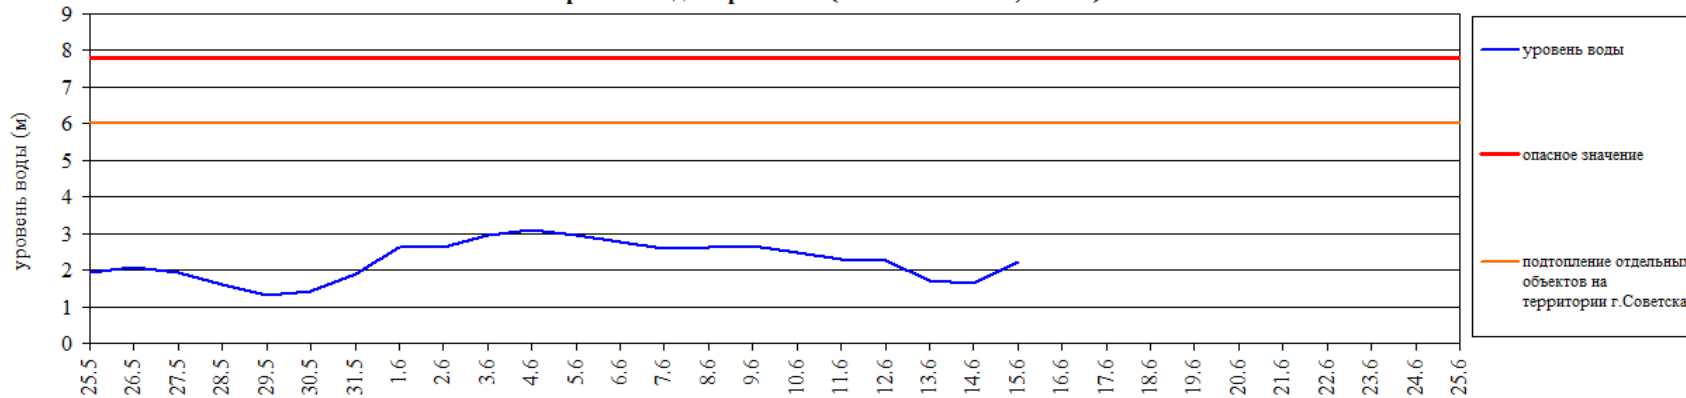

Уровень воды в р. Неман (г. Смалнинкай, Литва)