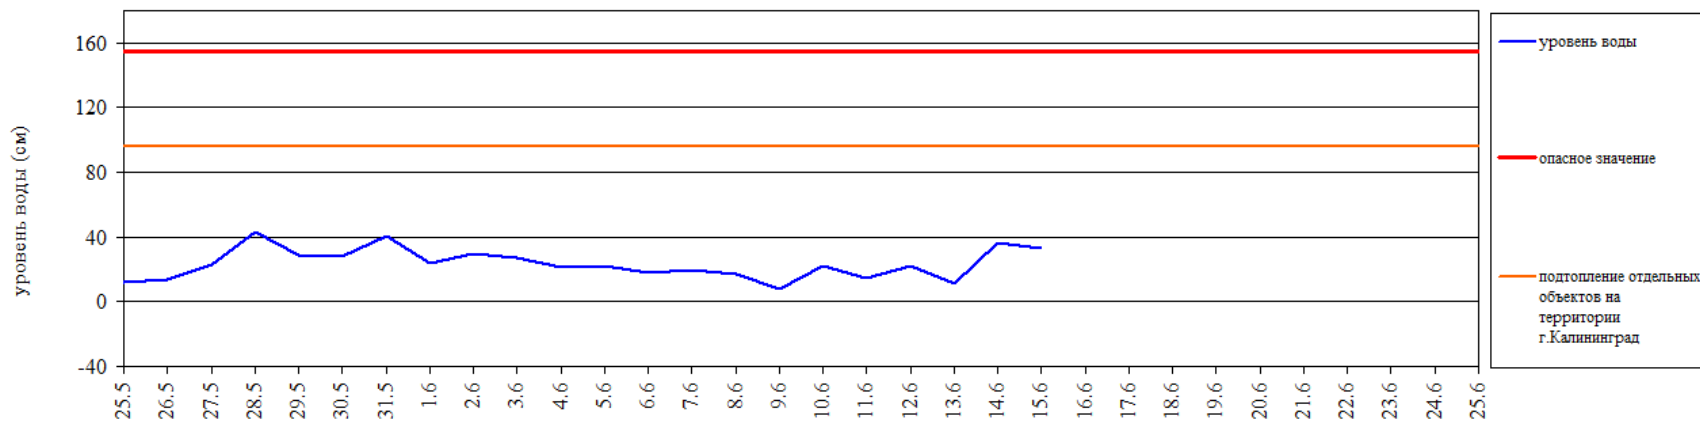

ГИДРОЛОГИЧЕСКАЯ ОБСТАНОВКА

на 8.00 15 июня 2022 г.

Паводковая обстановка (существенные изменения в режиме рек области):

уровень воды на реках области не приближается к опасным значениям

Уровень воды в р. Преголя относительно "0" поста МПК (г. Калининград)