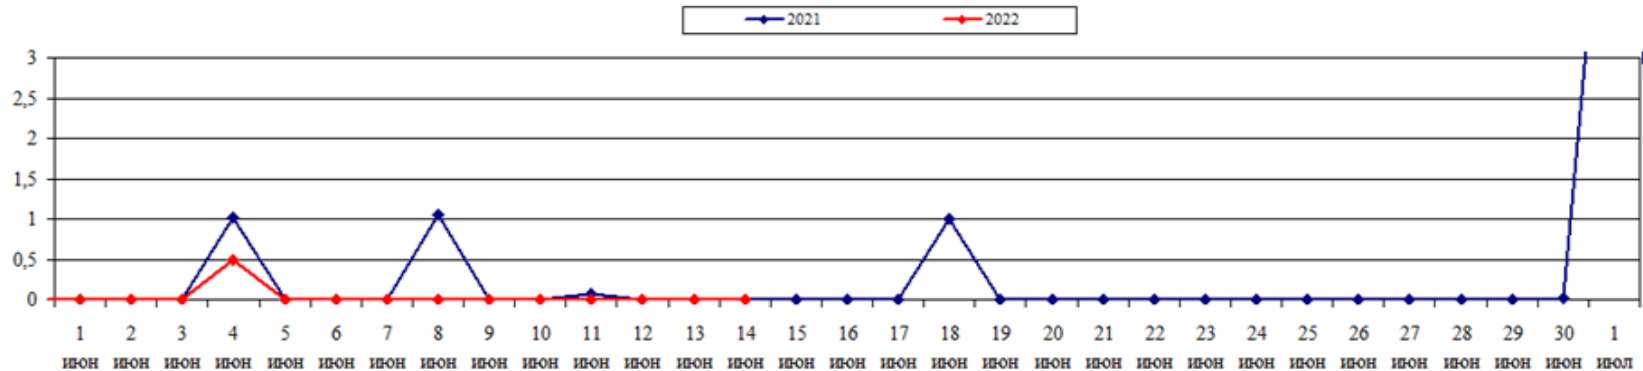

Площадь ландшафтных пожаров (2021-2022 гг., май-июнь)