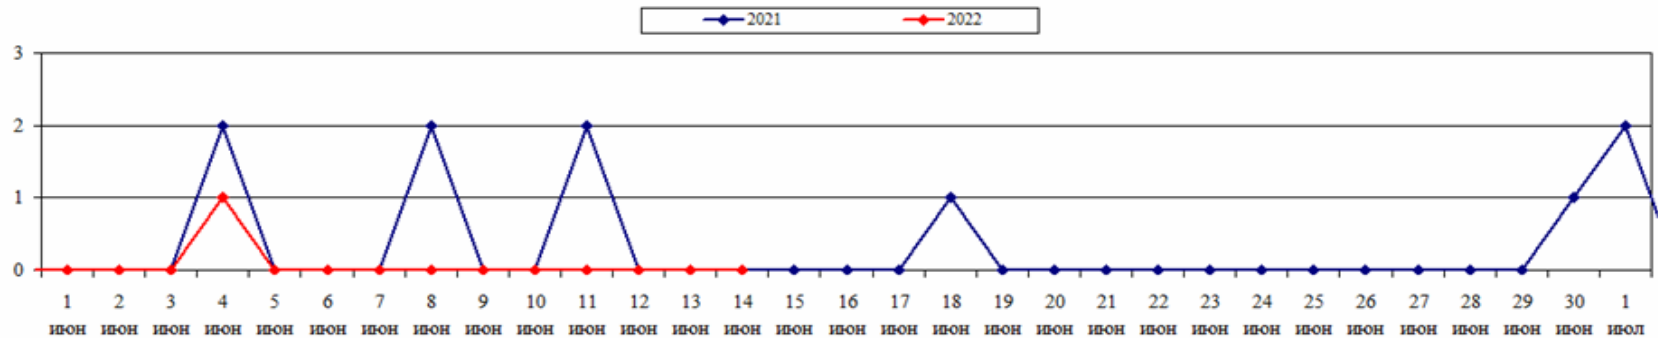

ЛЕСОПОЖАРНАЯ ОБСТАНОВКА на 14 июня 2022 г.

	За сутки	Всего в 2022 году
Количество природных пожаров:	0	1262
в том числе ландшафтных пожаров:	0	1256
в том числе лесных пожаров:	0	6
Действующие лесные пожары	нет	

Количество ландшафтных пожаров (2021-2022 гг., май-июнь)