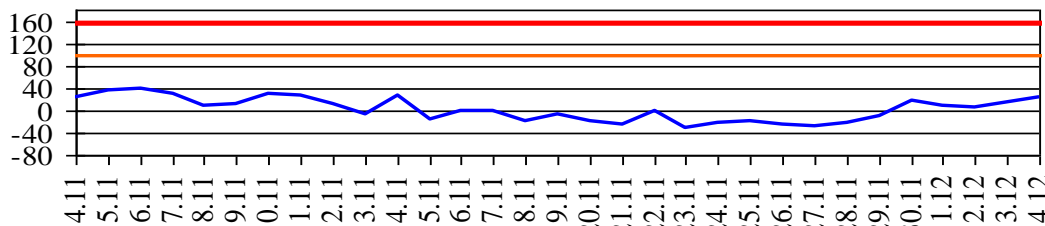

# ГИДРОЛОГИЧЕСКИЙ МОНИТОРИНГ

(информация Калининградского ЦГМС, Администрации Морского порта Калининград)

на 8.00 04 декабря 2019 г.

Паводковая обстановка (существенные изменения в режиме рек области):

уровень воды на реках области не приближаются к опасным значениям

Уровень воды в р. Преголя относительно "0" поста МПК (г. Калининград)

уровень воды (см)

— уровень воды

— опасное значение

— подтопление отдельных объектов на территории г.Калининград

Уровень воды в р. Неман (г. Смалининкай, Литва)

уровень воды (м)

— уровень воды

— опасное значение

— подтопление отдельных объектов на территории г.Совetskа