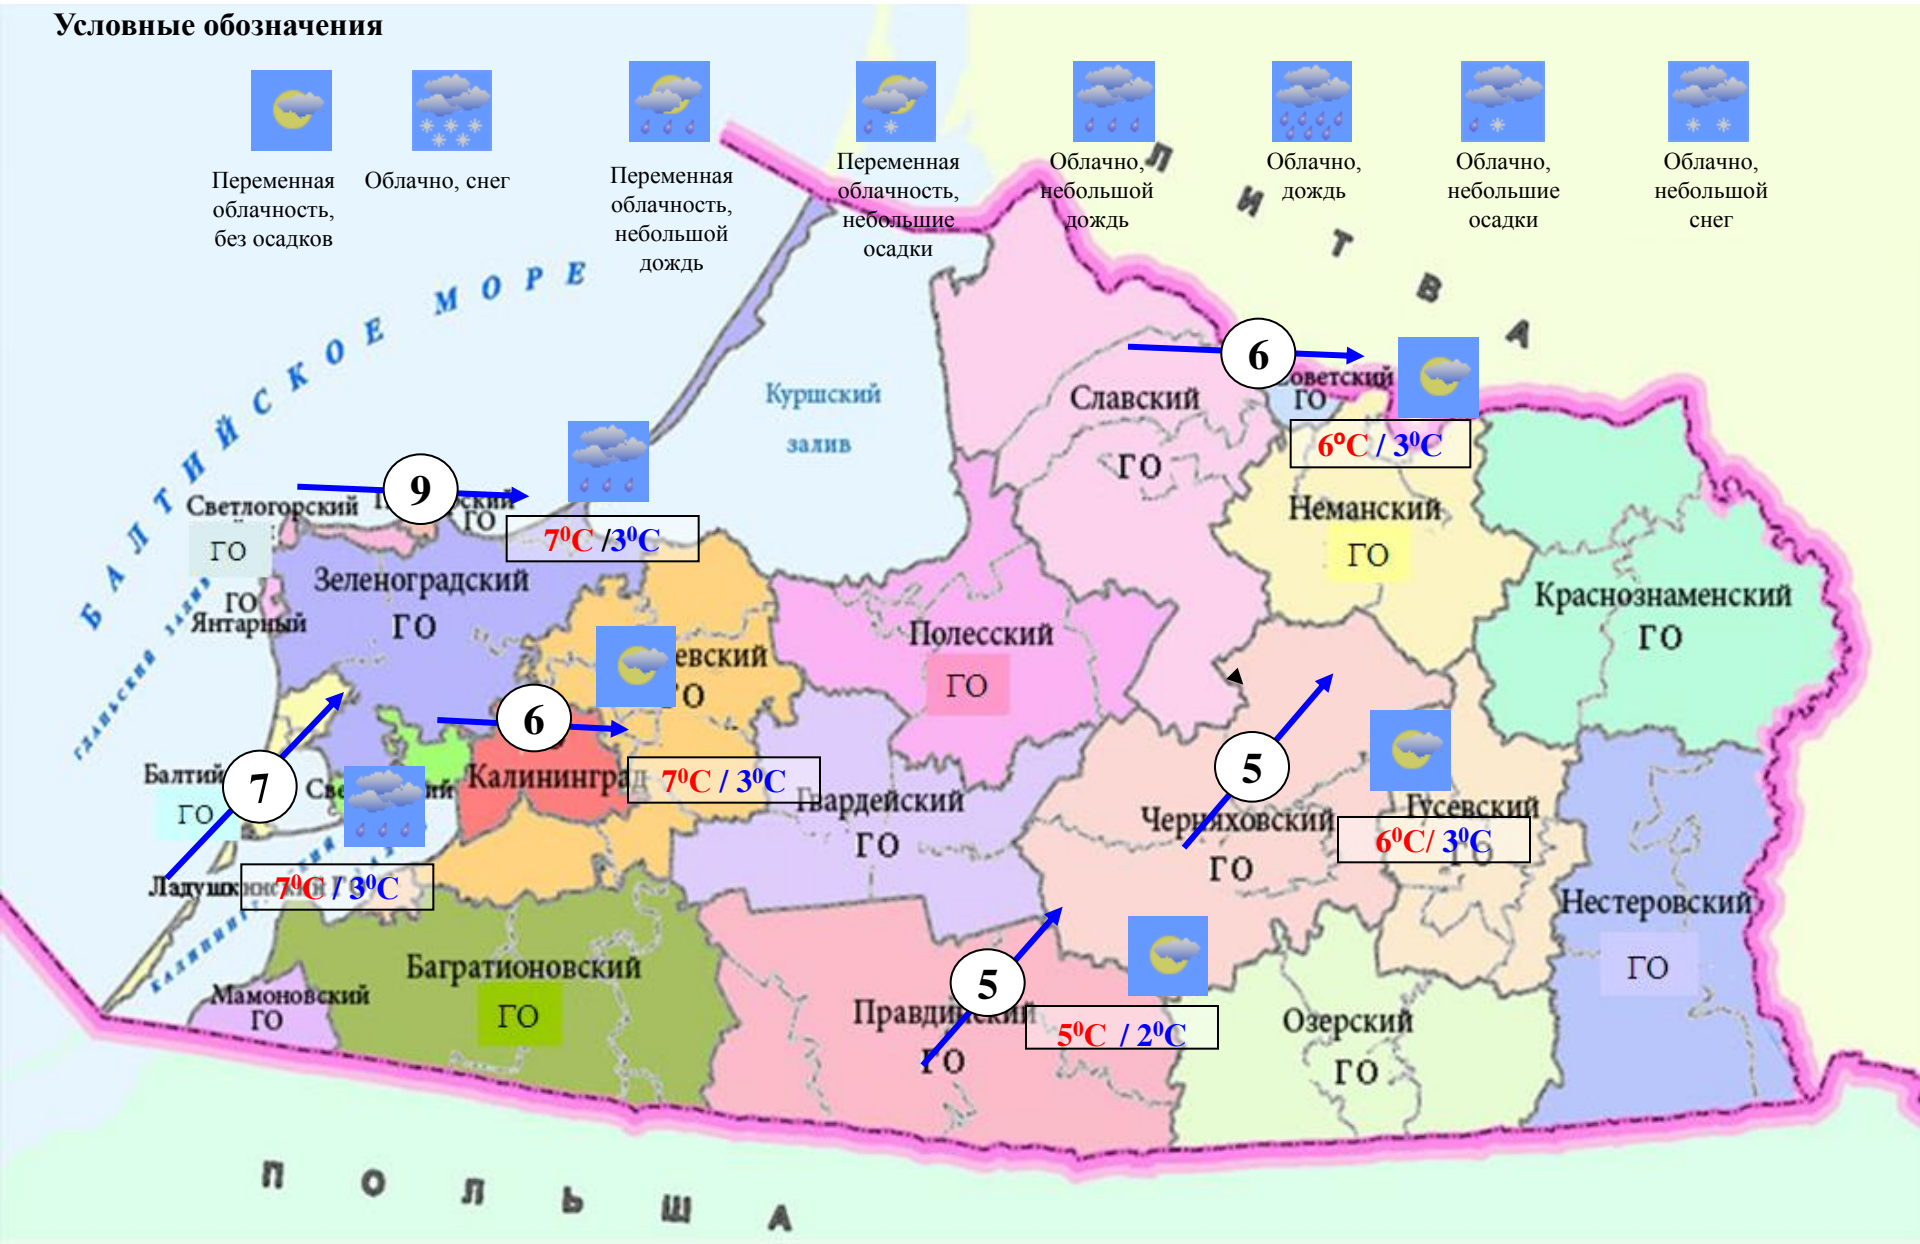

ДЕТАЛИЗИРОВАННЫЙ МЕТЕОРОЛОГИЧЕСКИЙ ПРОГНОЗ ПО КАЛИНИНГРАДСКОЙ ОБЛАСТИ с 9.00 04 декабря 2019 г. до 9.00 05 декабря 2019 г.

Условные обозначения

Переменная облачность, без осадков

Облачно, снег

Переменная облачность, небольшой дождь

Переменная облачность, небольшие осадки

Облачно, небольшой дождь

Облачно, дождь

Облачно, небольшие осадки

Облачно, небольшой снег