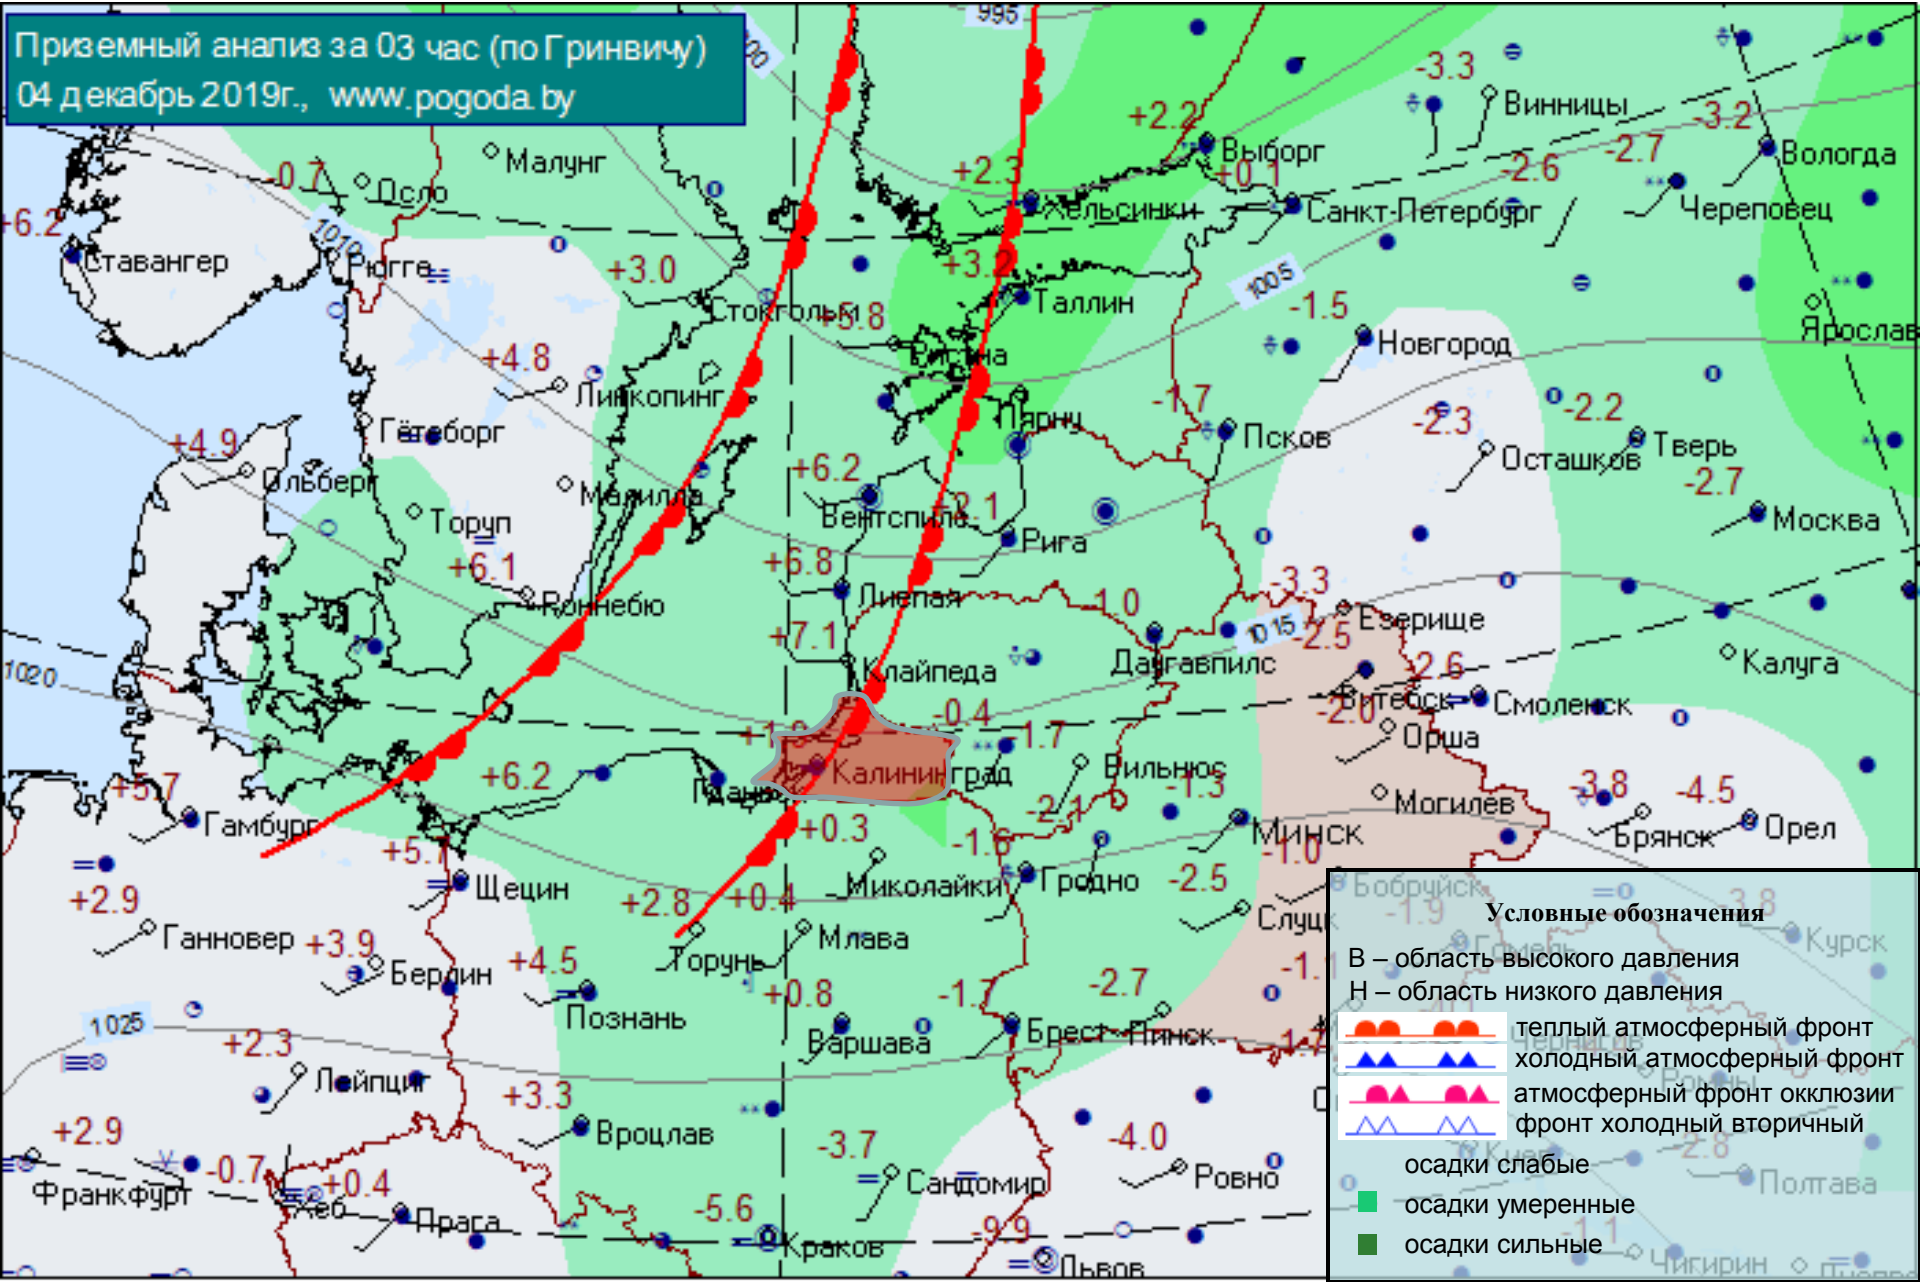

СИНОПТИЧЕСКИЕ ПРОЦЕССЫ, ОБУСЛАВЛИВАЮЩИЕ МЕТЕОУСЛОВИЯ НА ТЕРРИТОРИИ КАЛИНИНГРАДСКОЙ ОБЛАСТИ

на 05.00 04 декабря 2019 г.