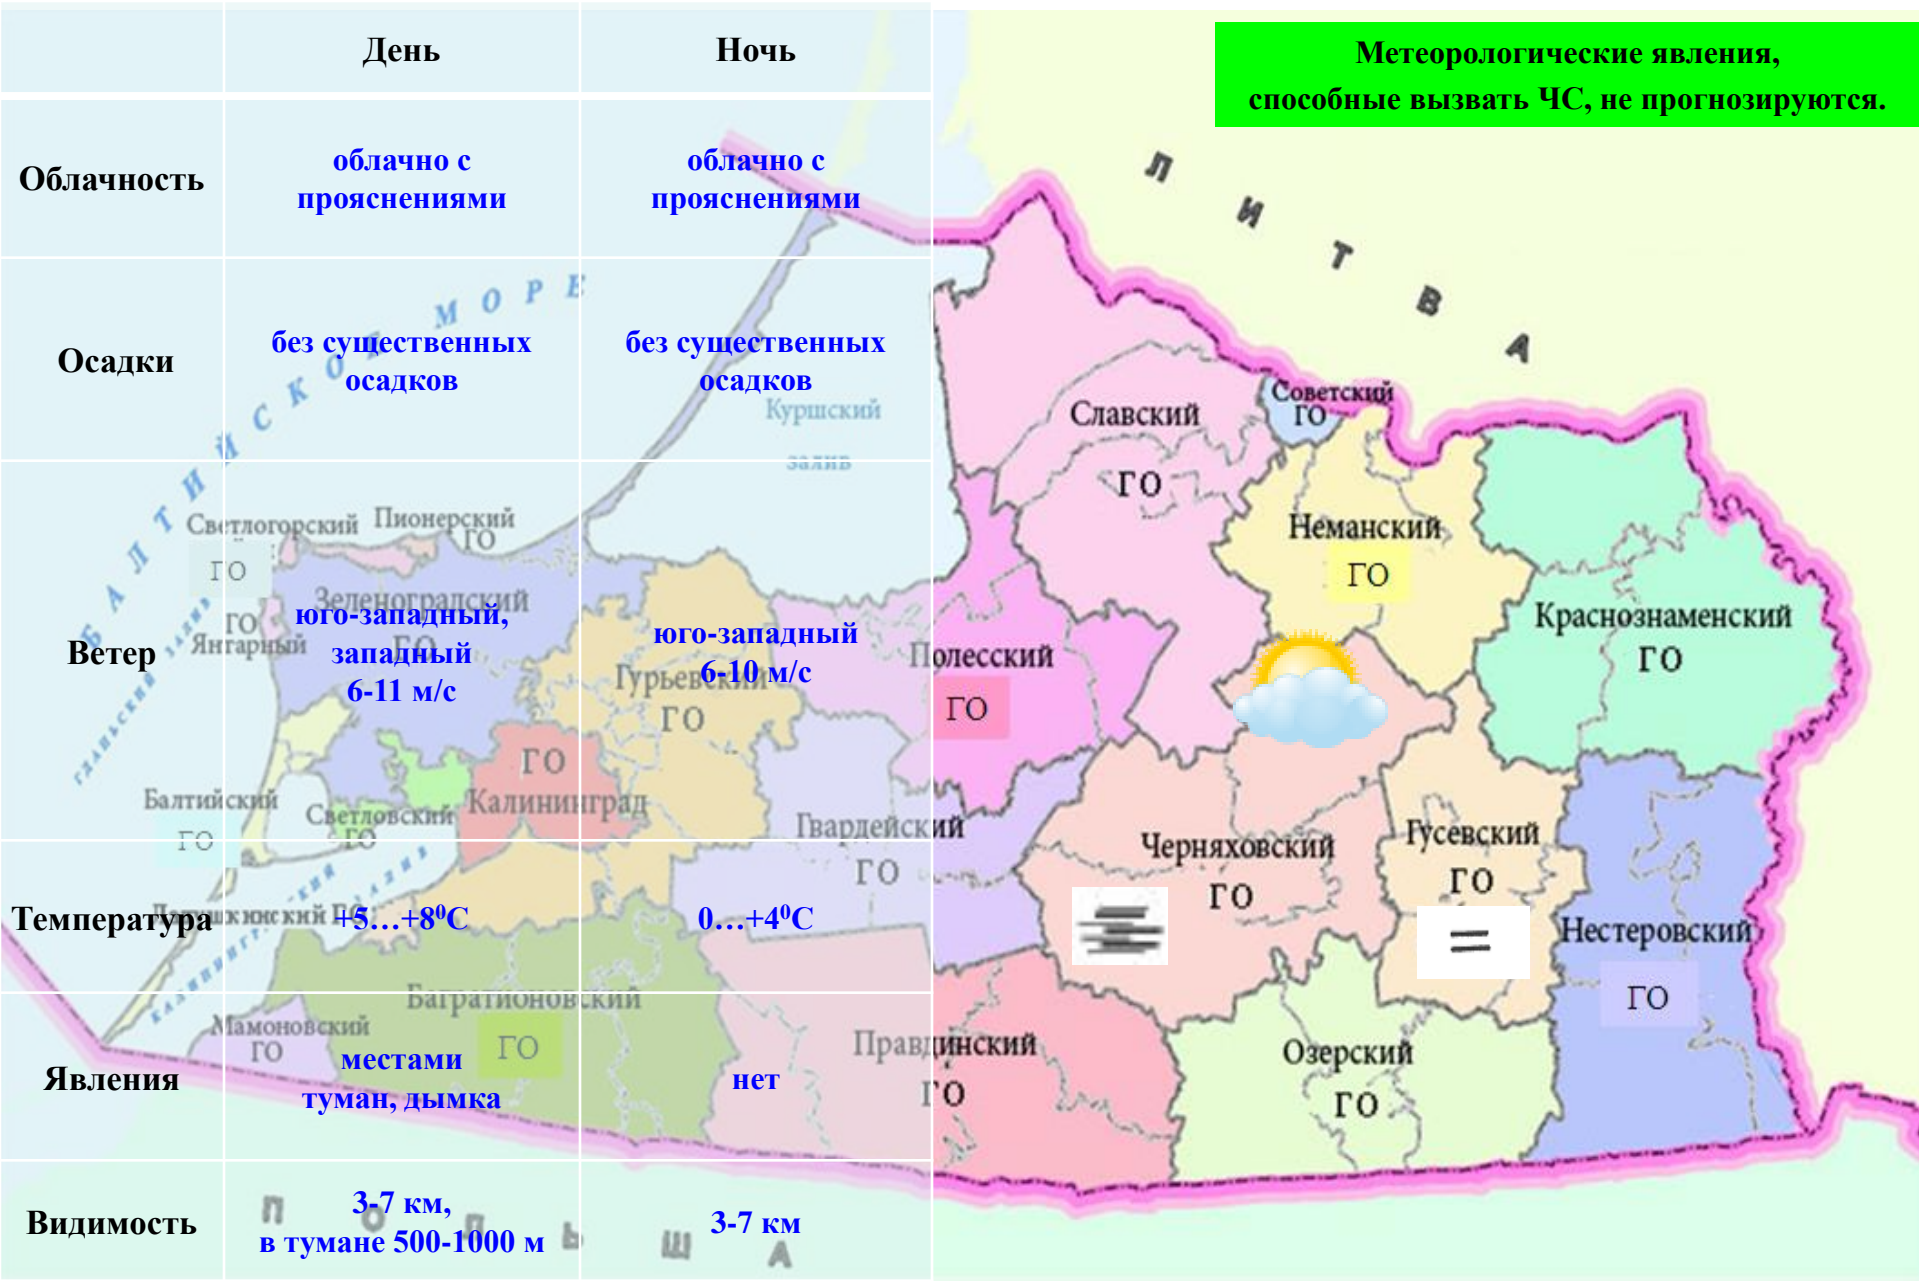

Уровень воды в р. Преголя относительно "0" поста МПК (г. Калининград)

уровень воды (см)

— уровень воды

— опасное значение

— подтопление отдельных объектов на территории г.Калининград

Уровень воды в р. Неман (г. Смалининкай, Литва)

уровень воды (м)

— уровень воды

— опасное значение

— подтопление отдельных объектов на территории г.Совetskа

# МЕТЕОРОЛОГИЧЕСКИЙ ПРОГНОЗ ПО ТЕРРИТОРИИ КАЛИНИНГРАДСКОЙ ОБЛАСТИ с 9.00 04 декабря 2019 г. до 9.00 05 декабря 2019 г.