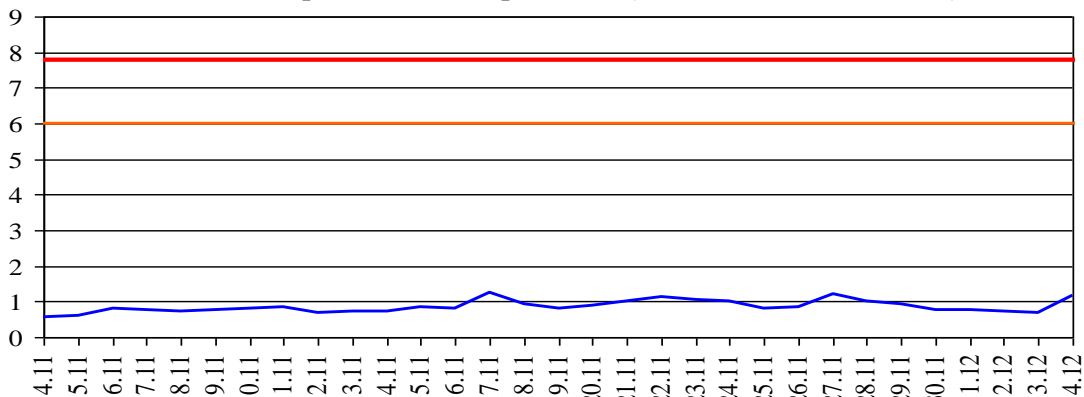

Уровень воды в р. Преголя относительно "0" поста МПК (г. Калининград)

уровень воды (см)

— уровень воды

— опасное значение

— подтопление отдельных объектов на территории г.Калининград

Уровень воды в р. Неман (г. Смалининкай, Литва)

уровень воды (м)

— уровень воды

— опасное значение

— подтопление отдельных объектов на территории г.Совetskа