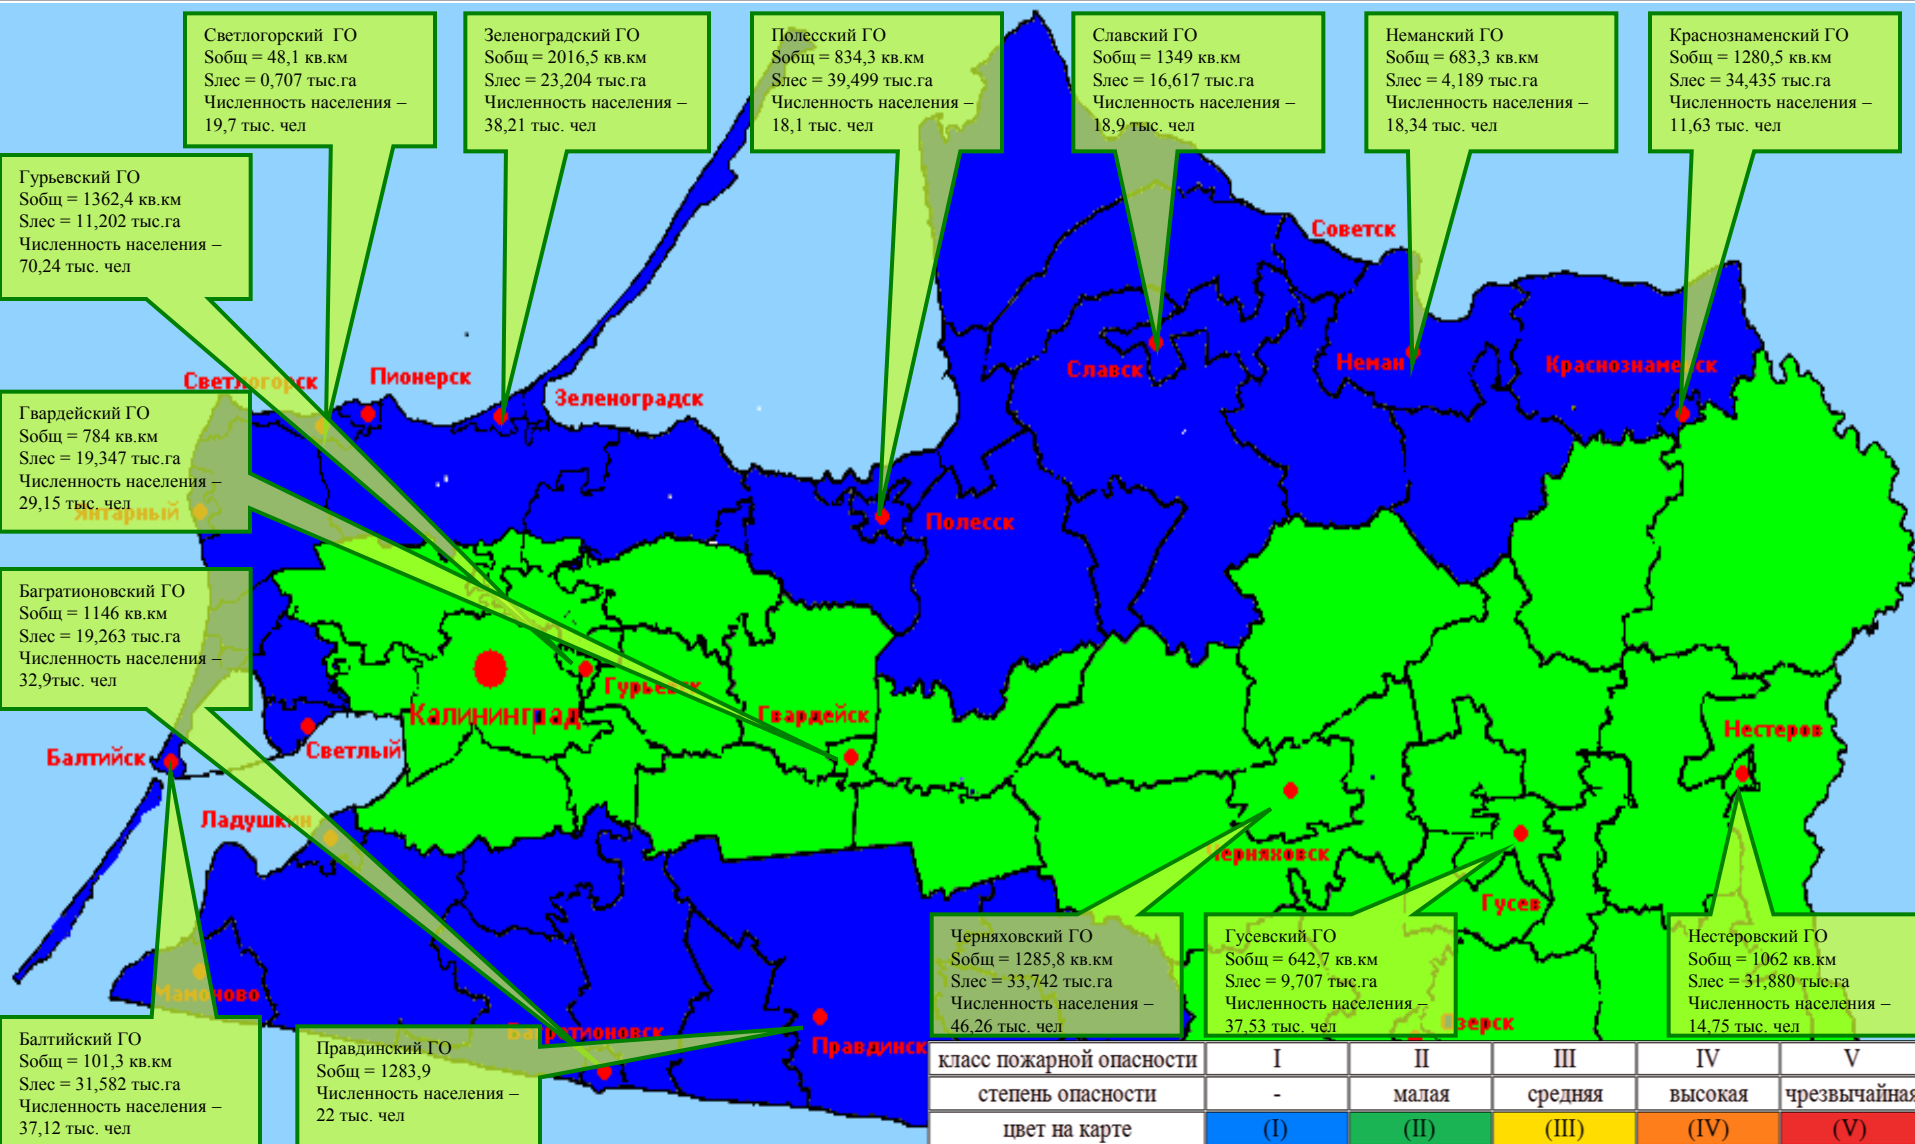

ПОЖАРНАЯ ОПАСНОСТЬ ЛЕСОВ В КАЛИНИНГРАДСКОЙ ОБЛАСТИ ПО УСЛОВИЯМ ПОГОДЫ на 24 июня 2020 г.

По Калининградской области пожароопасность 1-2 класса.

Светлогорский ГО
Собщ = 48,1 кв.км
Слес = 0,707 тыс.га
Численность населения – 19,7 тыс. чел

Зеленоградский ГО
Собщ = 2016,5 кв.км
Слес = 23,204 тыс.га
Численность населения – 38,21 тыс. чел

Полесский ГО
Собщ = 834,3 кв.км
Слес = 39,499 тыс.га
Численность населения – 18,1 тыс. чел

Славский ГО
Собщ = 1349 кв.км
Слес = 16,617 тыс.га
Численность населения – 18,9 тыс. чел

Неманский ГО
Собщ = 683,3 кв.км
Слес = 4,189 тыс.га
Численность населения – 18,34 тыс. чел

Краснознаменский ГО
Собщ = 1280,5 кв.км
Слес = 34,435 тыс.га
Численность населения – 11,63 тыс. чел

Гурьевский ГО
Собщ = 1362,4 кв.км
Слес = 11,202 тыс.га
Численность населения – 70,24 тыс. чел

Гвардейский ГО
Собщ = 784 кв.км
Слес = 19,347 тыс.га
Численность населения – 29,15 тыс. чел

Багратионовский ГО
Собщ = 1146 кв.км
Слес = 19,263 тыс.га
Численность населения – 32,9 тыс. чел

Балтийский ГО
Собщ = 101,3 кв.км
Слес = 31,582 тыс.га
Численность населения – 37,12 тыс. чел

Правдинский ГО
Собщ = 1283,9 кв.км
Численность населения – 22 тыс. чел

Черняховский ГО
Собщ = 1285,8 кв.км
Слес = 33,742 тыс.га
Численность населения – 46,26 тыс. чел

Гусевский ГО
Собщ = 642,7 кв.км
Слес = 9,707 тыс.га
Численность населения – 37,53 тыс. чел

Нестеровский ГО
Собщ = 1062 кв.км
Слес = 31,880 тыс.га
Численность населения – 14,75 тыс. чел