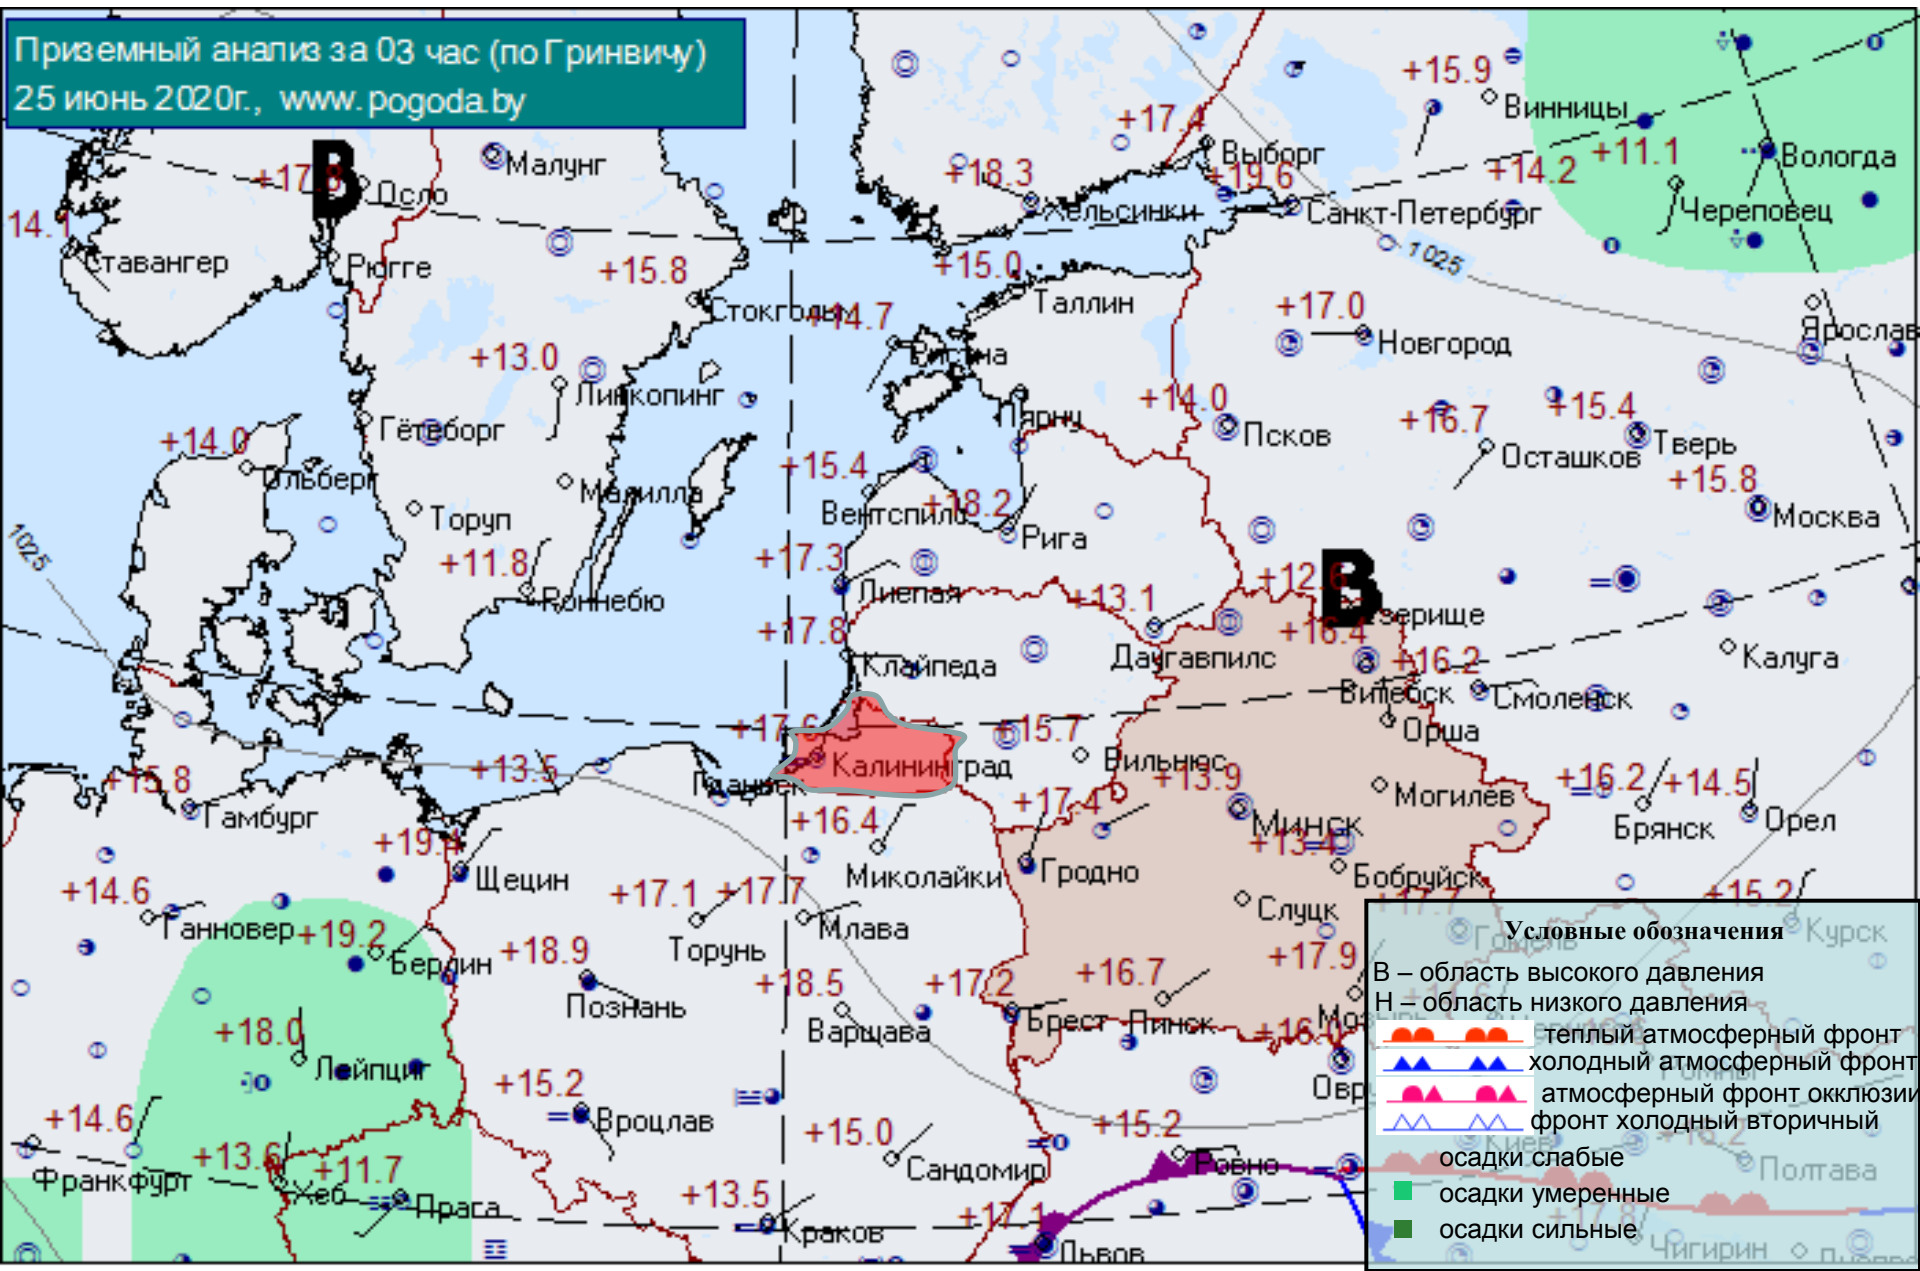

# ГИДРОЛОГИЧЕСКИЙ МОНИТОРИНГ

на 8.00 25 июня 2020 г.

*Паводковая обстановка (существенные изменения в режиме рек области):*

**уровень воды на реках области не приближается к опасным значениям**

**Уровень воды в р. Преголя относительно "0" поста МПК (г. Калининград)**