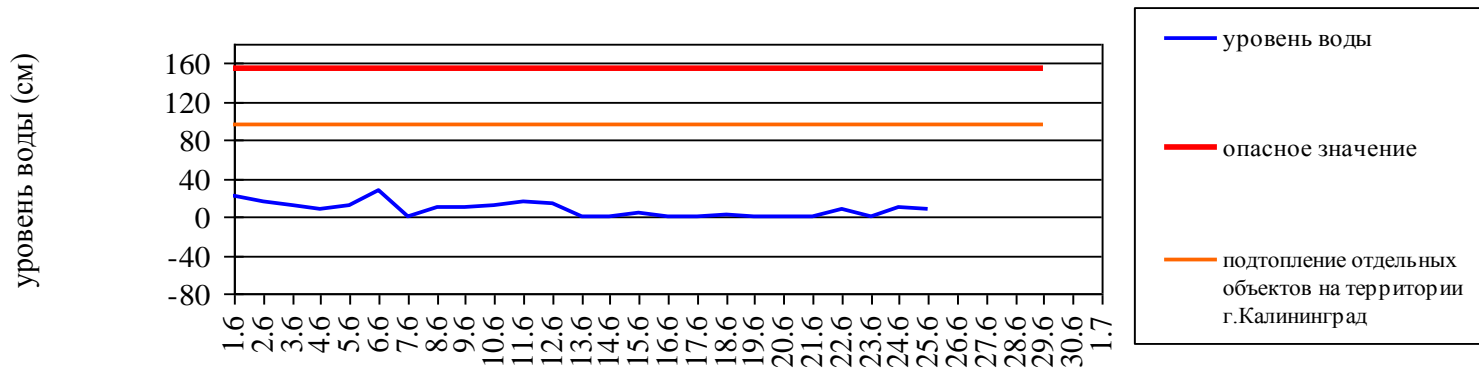

ГИДРОЛОГИЧЕСКИЙ МОНИТОРИНГ

на 8.00 25 июня 2020 г.

Паводковая обстановка (существенные изменения в режиме рек области):

уровень воды на реках области не приближается к опасным значениям

Уровень воды в р. Преголя относительно "0" поста МПК (г. Калининград)