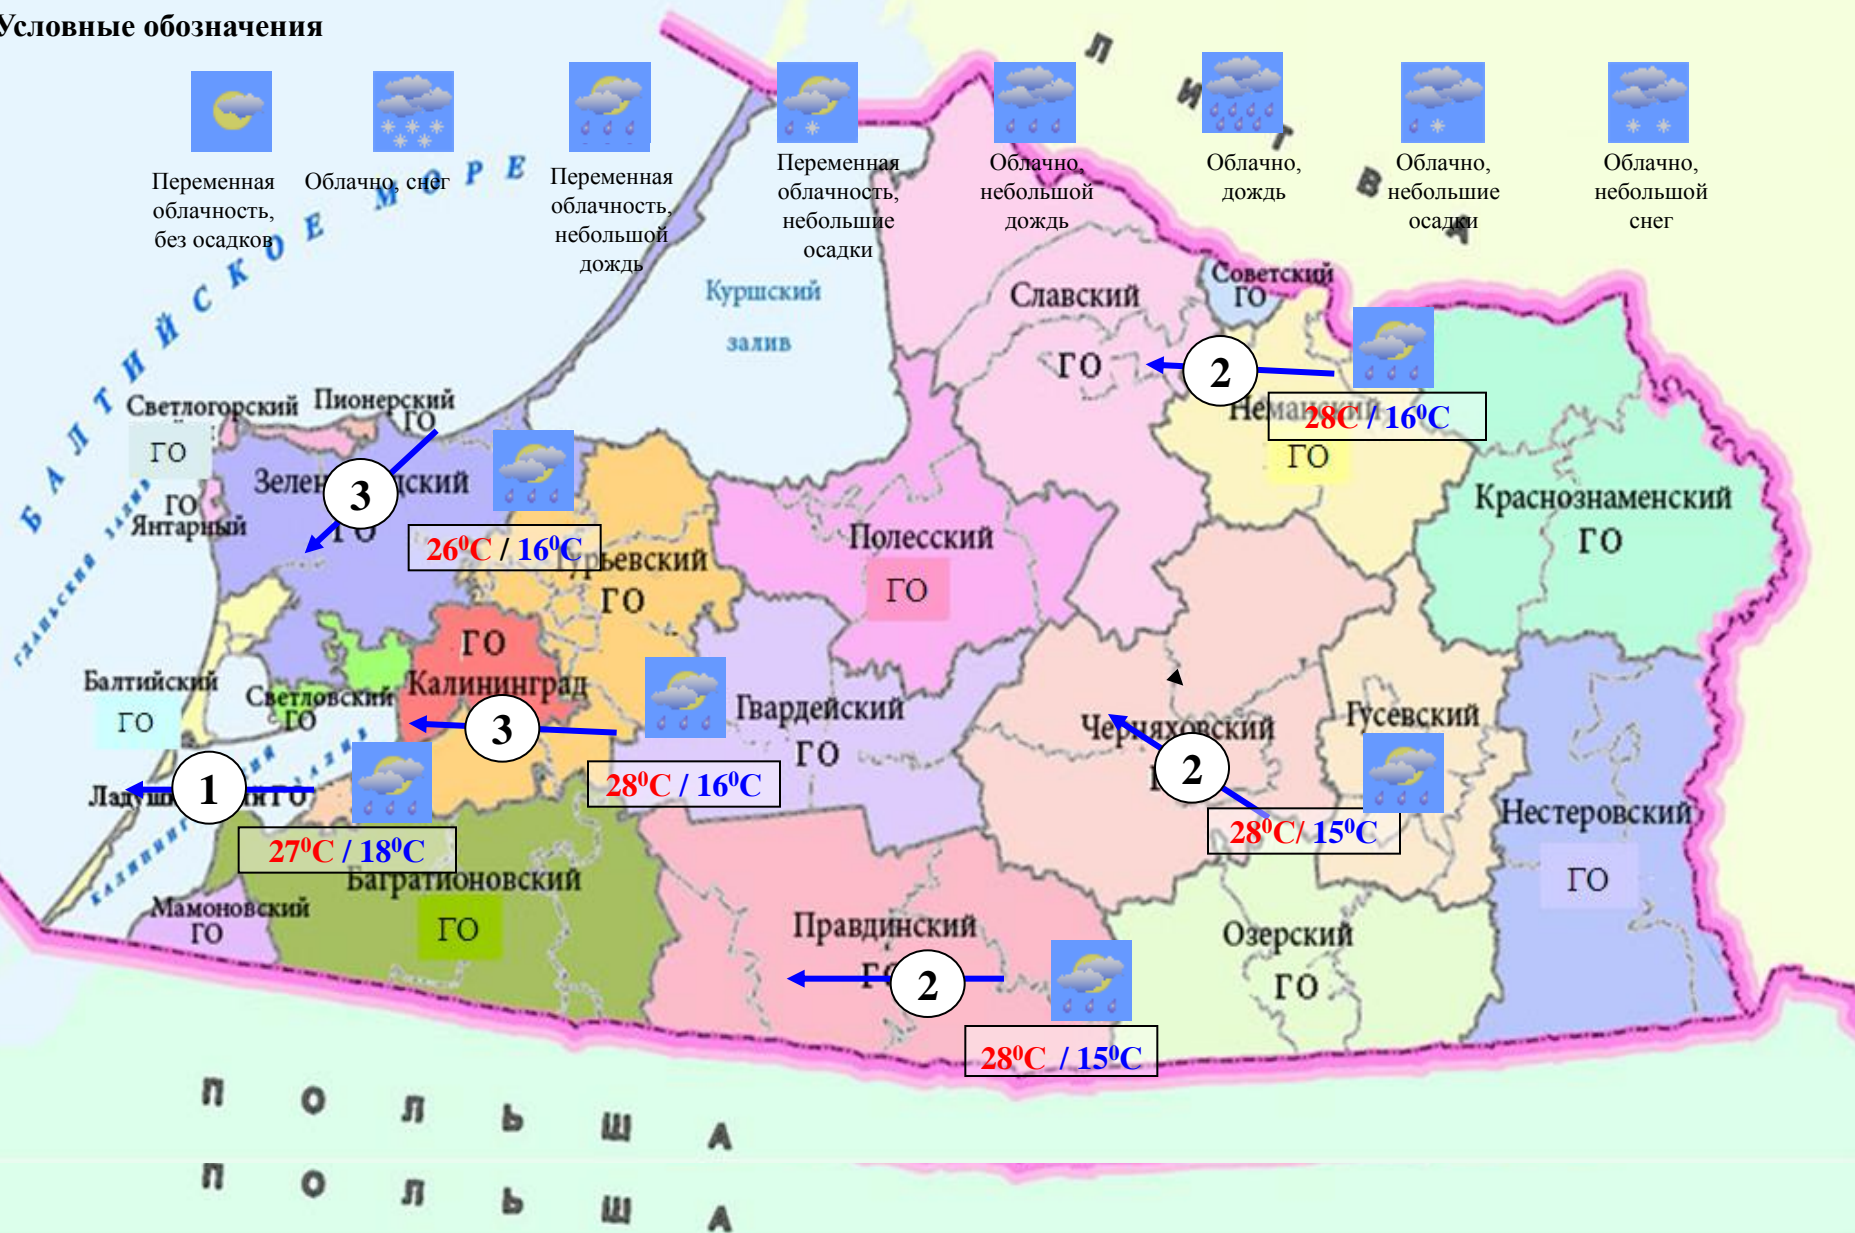

ДЕТАЛИЗИРОВАННЫЙ МЕТЕОРОЛОГИЧЕСКИЙ ПРОГНОЗ

ПО КАЛИНИНГРАДСКОЙ ОБЛАСТИ

с 9.00 25 июня 2020 г. до 9.00 26 июня 2020 г.

Условные обозначения

Переменная облачность, без осадков

Облачно, снег

Переменная облачность, небольшой дождь

Переменная облачность, небольшие осадки

Облачно, небольшой дождь

Облачно, дождь

Облачно, небольшие осадки

Облачно, небольшой снег