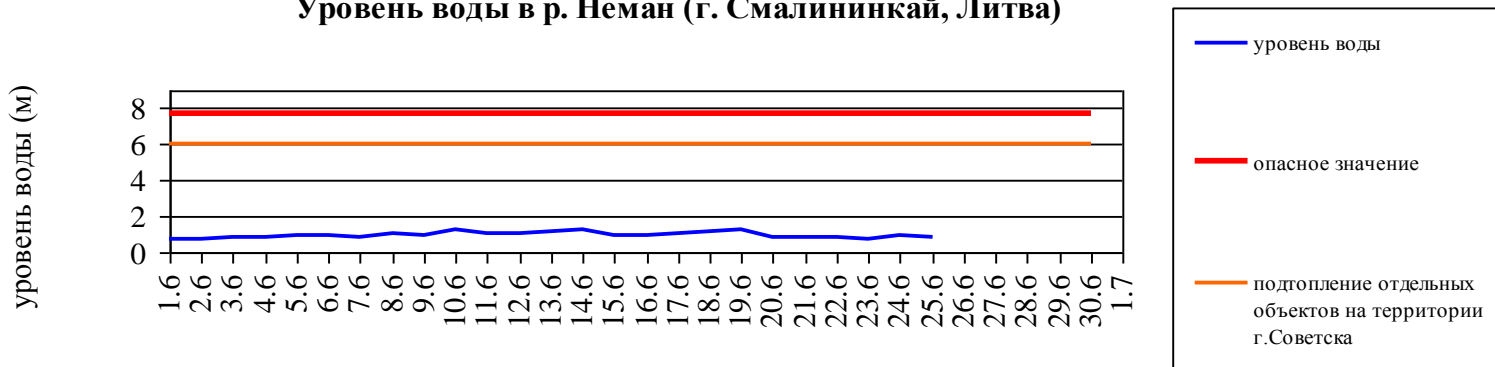

# ГИДРОЛОГИЧЕСКИЙ МОНИТОРИНГ

на 8.00 25 июня 2020 г.

*Паводковая обстановка (существенные изменения в режиме рек области):*

**уровень воды на реках области не приближается к опасным значениям**

**Уровень воды в р. Преголя относительно "0" поста МПК (г. Калининград)**

**Уровень воды в р. Неман (г. Смалининкай, Литва)**