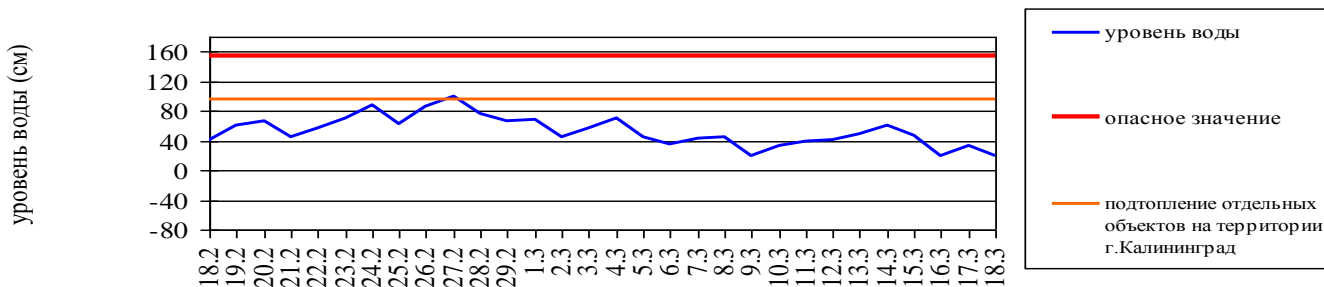

ГИДРОЛОГИЧЕСКИЙ МОНИТОРИНГ

на 8.00 18 марта 2020 г.

Паводковая обстановка (существенные изменения в режиме рек области):

уровень воды на реках области не приближается к опасным значениям

Уровень воды в р. Преголя относительно "0" поста МПК (г. Калининград)