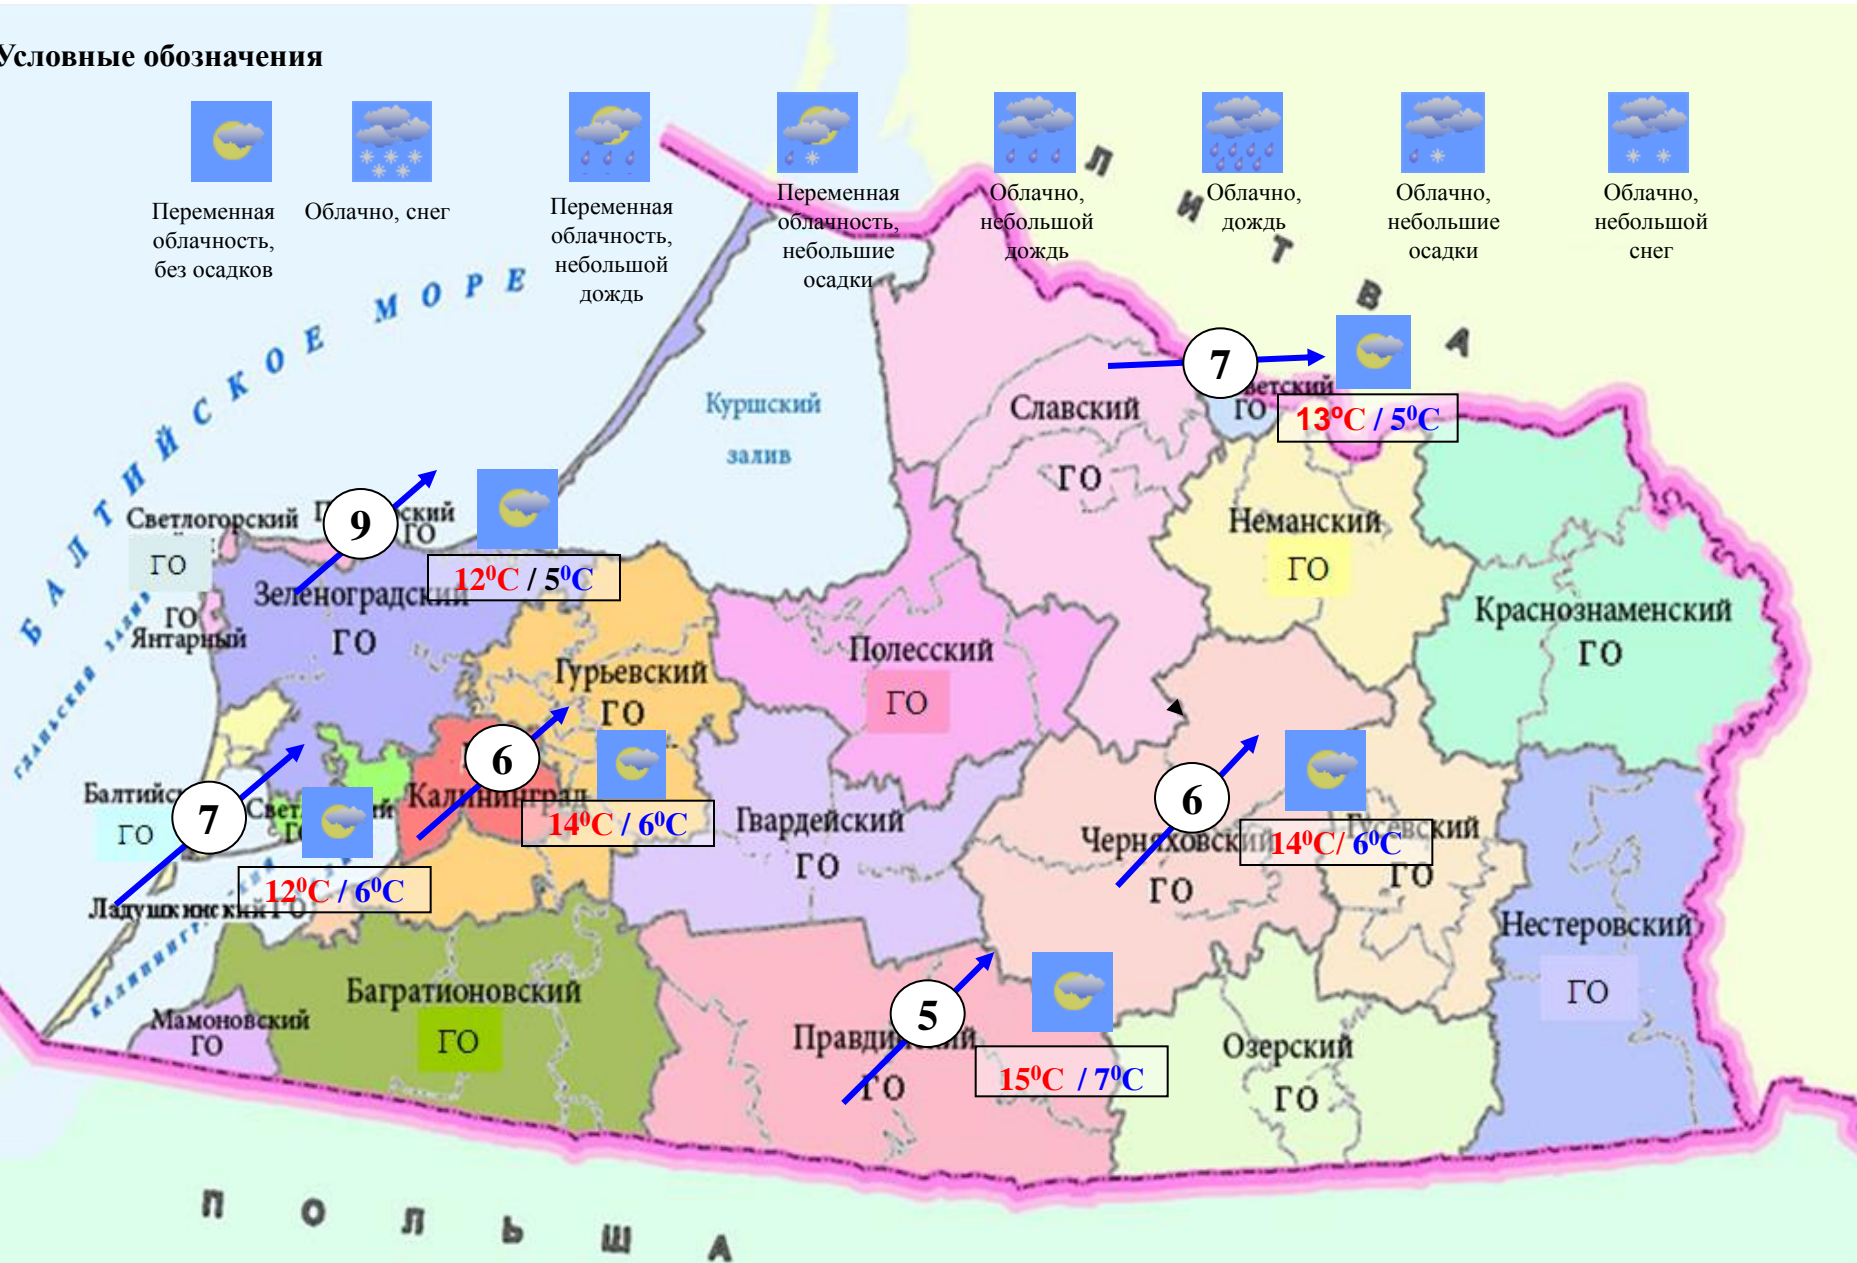

ДЕТАЛИЗИРОВАННЫЙ МЕТЕОРОЛОГИЧЕСКИЙ ПРОГНОЗ ПО КАЛИНИНГРАДСКОЙ ОБЛАСТИ с 9.00 18 марта 2020 г. до 9.00 19 марта 2020 г.

Условные обозначения

Переменная облачность, без осадков

Облачно, снег

Переменная облачность, небольшой дождь

Переменная облачность, небольшие осадки

Облачно, небольшой дождь

Облачно, дождь

Облачно, небольшие осадки

Облачно, небольшой снег