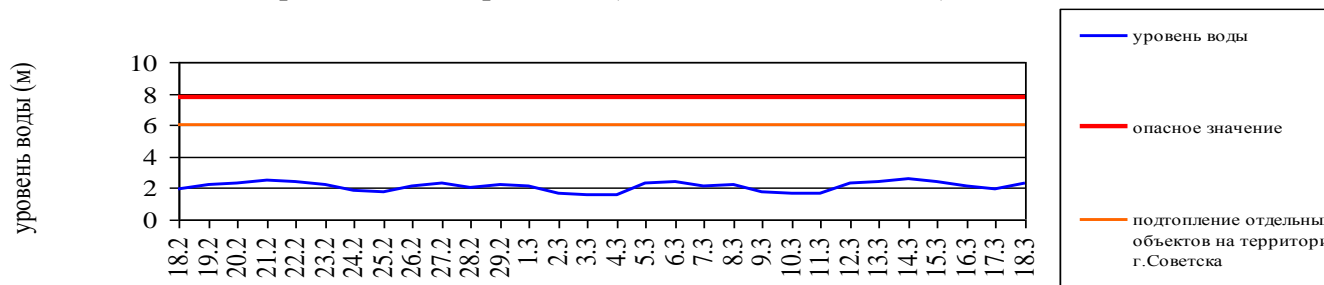

Уровень воды в р. Неман (г. Смалининкай, Литва)