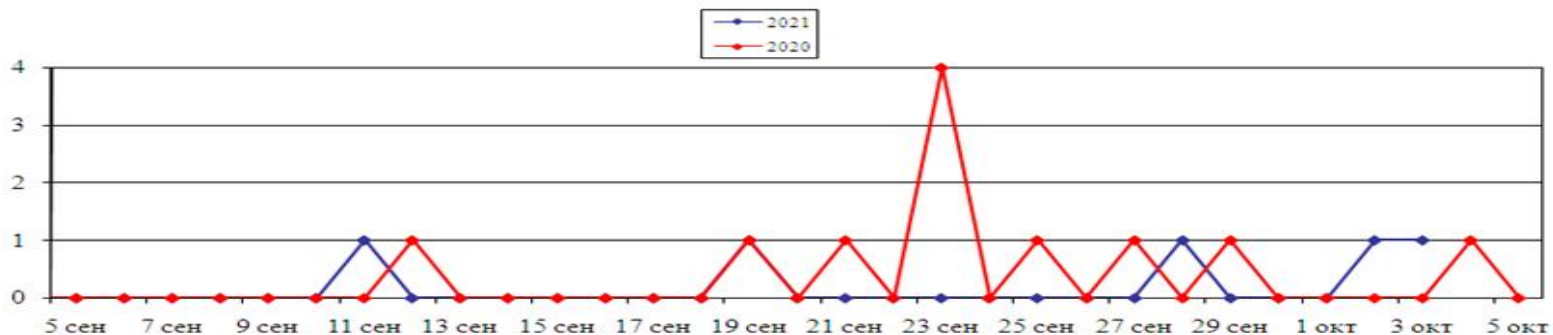

МОНИТОРИНГ ЛЕСОПОЖАРНОЙ ОБСТАНОВКИ

на 03 октября 2021 г.

	За сутки	Всего в 2021 году
Количество природных пожаров:	1	852
в том числе ландшафтных пожаров:	1	848
в том числе лесных пожаров:	0	4
Действующие лесные пожары	нет	

Количество ландшафтных пожаров (2020, 2021 гг., сентябрь - октябрь)