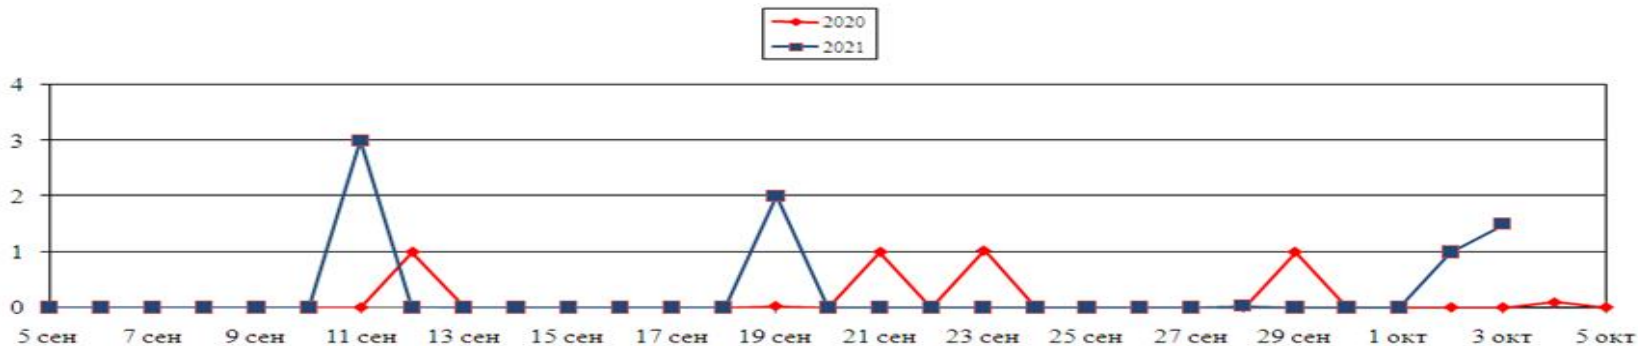

Площадь ландшафтных пожаров, га (2020; 2021 гг., сентябрь-октябрь)