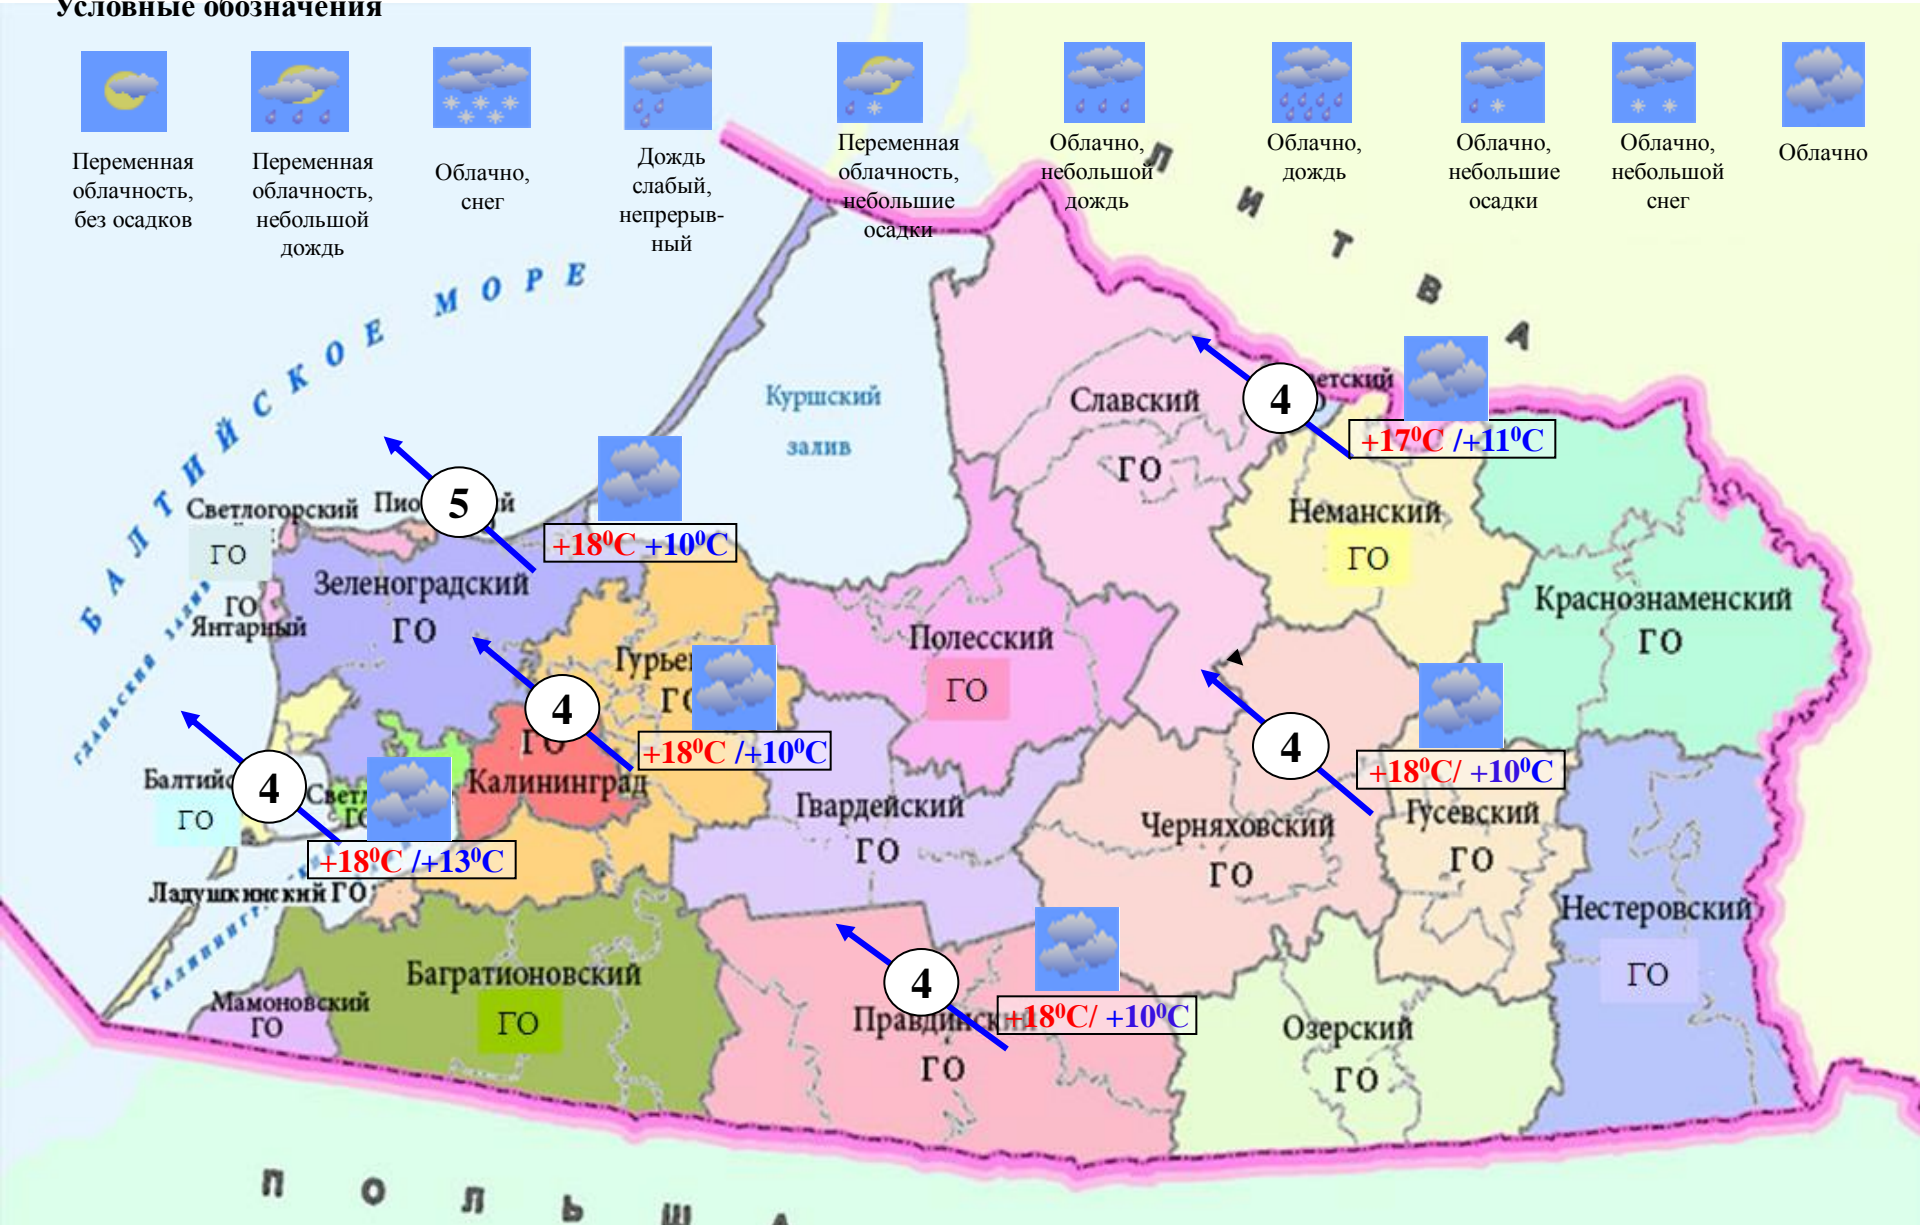

04-06 октября ожидается преобладание пожароопасности 3 класса.

МЕТЕОРОЛОГИЧЕСКИЙ ПРОГНОЗ ПО ТЕРРИТОРИИ КАЛИНИНГРАДСКОЙ ОБЛАСТИ с 9.00. 04 октября 2021 г. до 9.00. 05 октября 2021 г.

Метеорологические явления, способные вызвать ЧС не прогнозируются.

ДЕТАЛИЗИРОВАННЫЙ МЕТЕОРОЛОГИЧЕСКИЙ ПРОГНОЗ ПО КАЛИНИНГРАДСКОЙ ОБЛАСТИ с 9.00 04 октября 2021 г. до 9.00 05 октября 2021 г.

Условные обозначения

**РИСКИ ВОЗНИКНОВЕНИЯ ЧС,
СВЯЗАННЫХ С НЕБЛАГОПРИЯТНЫМИ ЯВЛЕНИЯМИ,
НА ТЕРРИТОРИИ КАЛИНИНГРАДСКОЙ ОБЛАСТИ
с 9.00 04 октября 2021 г. до 9.00 05 октября 2021 г.**