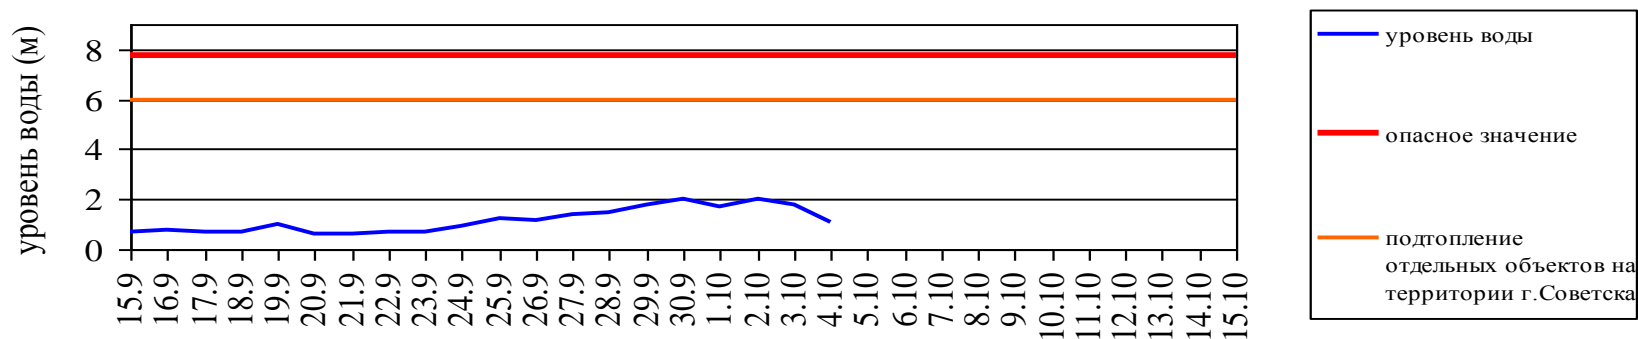

Уровень воды в р. Неман (г. Смалининкай, Литва)