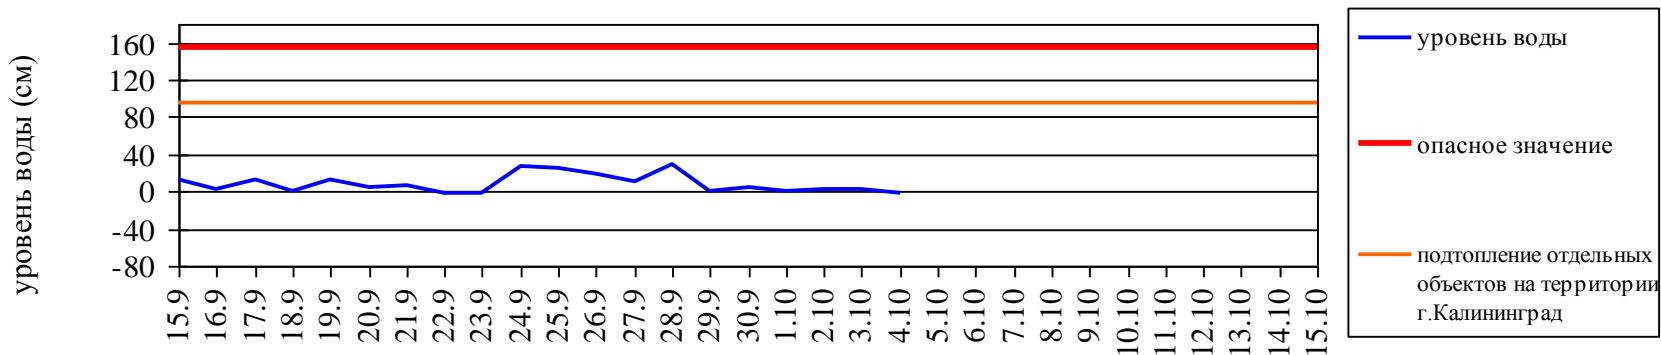

Дежурный ОМП ЧС

И.П. Гаврилюк

ГИДРОЛОГИЧЕСКИЙ МОНИТОРИНГ

на 8.00. 04 октября 2021 г.

Паводковая обстановка (существенные изменения в режиме рек области):

уровень воды на реках области не приближается к опасным значениям

Уровень воды в р. Преголя относительно "0" поста МПК (г. Калининград)

Уровень воды в р. Неман (г. Смалининкай, Литва)

МОНИТОРИНГ ЛЕСОПОЖАРНОЙ ОБСТАНОВКИ

на 03 октября 2021 г.

	За сутки	Всего в 2021 году
Количество природных пожаров:	1	852
в том числе ландшафтных пожаров:	1	848
в том числе лесных пожаров:	0	4
Действующие лесные пожары	нет	