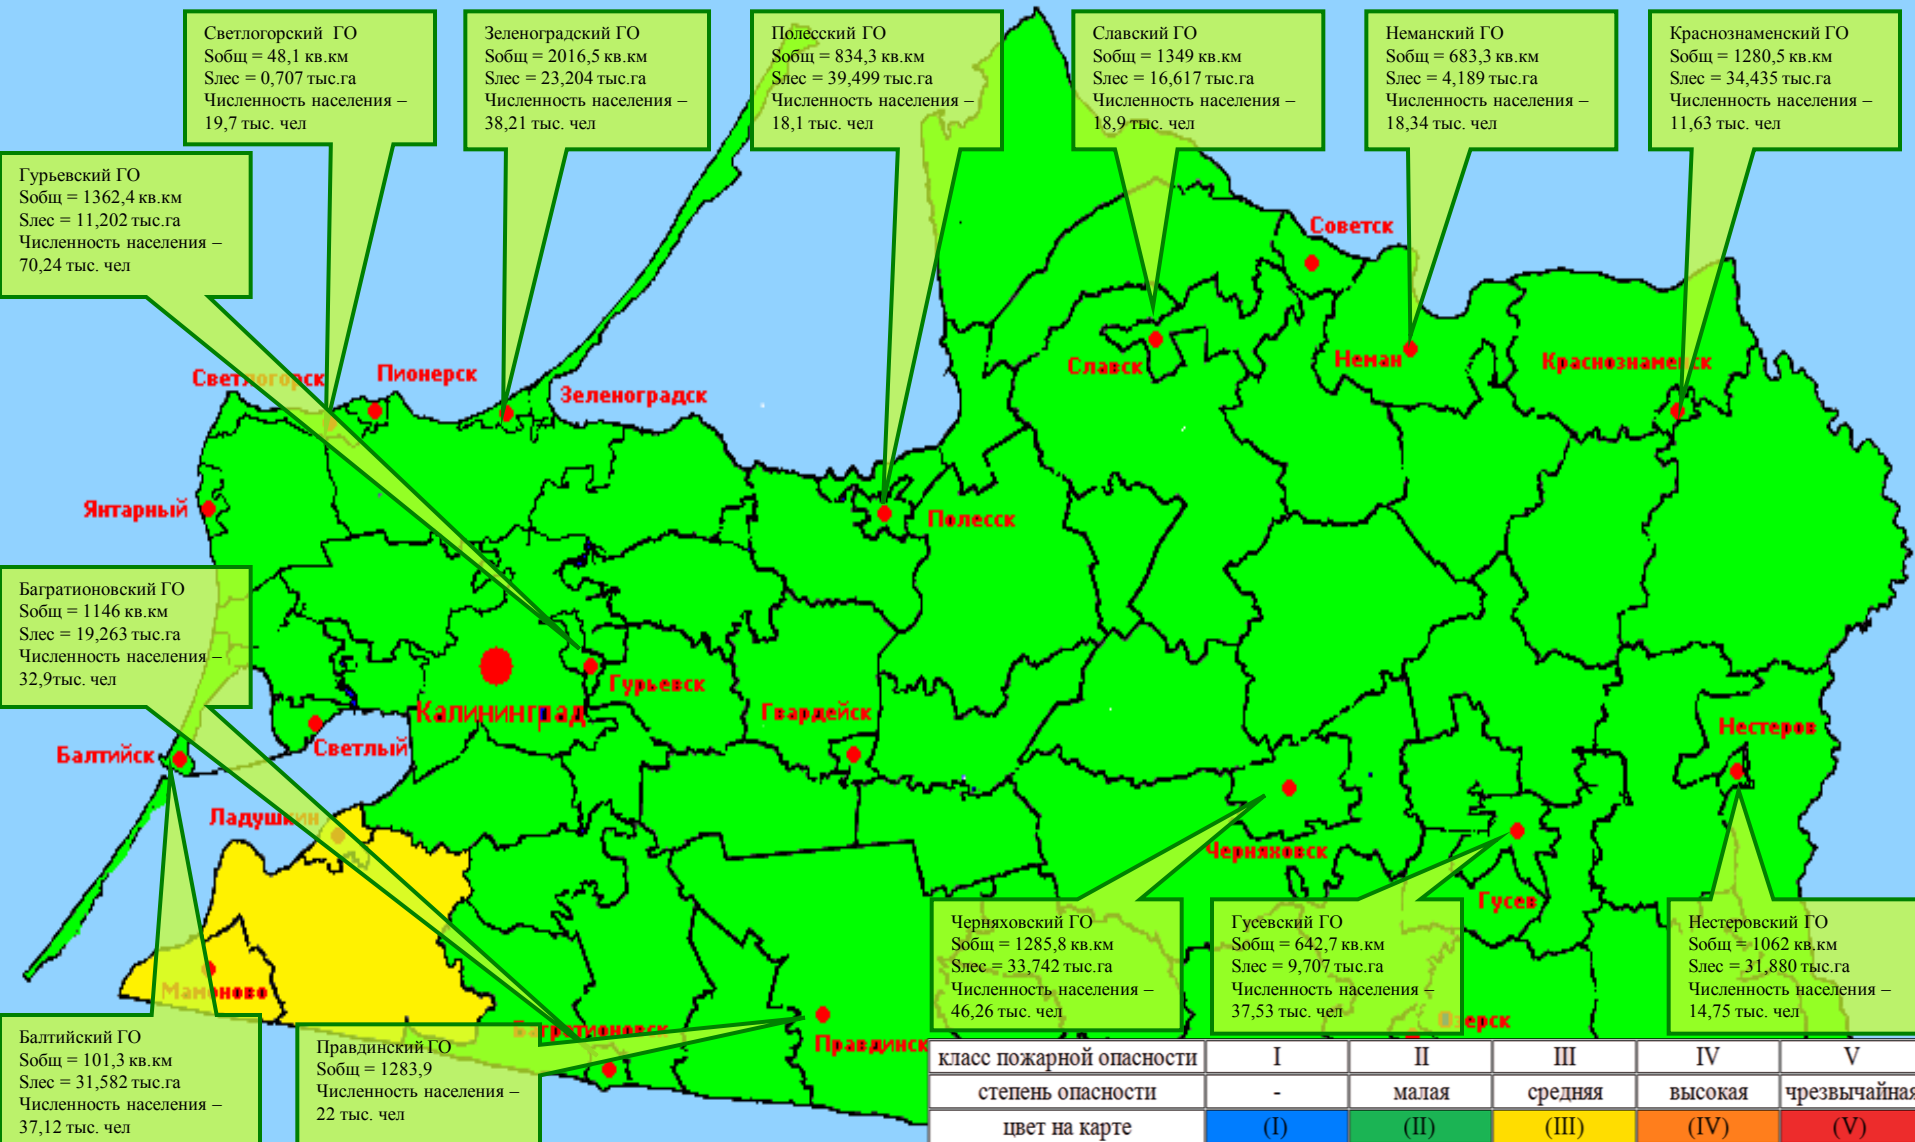

Уровень воды в р. Преголя относительно "0" поста МПК (г. Калининград)

Уровень воды в р. Неман (г. Смалининкай, Литва)

МОНИТОРИНГ ЛЕСОПОЖАРНОЙ ОБСТАНОВКИ

на 03 октября 2021 г.

	За сутки	Всего в 2021 году
Количество природных пожаров:	1	852
в том числе ландшафтных пожаров:	1	848
в том числе лесных пожаров:	0	4
Действующие лесные пожары	нет	

Количество ландшафтных пожаров (2020, 2021 гг., сентябрь - октябрь)

Площадь ландшафтных пожаров, га (2020; 2021 гг., сентябрь-октябрь)

ПОЖАРНАЯ ОПАСНОСТЬ ЛЕСОВ В КАЛИНИНГРАДСКОЙ ОБЛАСТИ ПО УСЛОВИЯМ ПОГОДЫ на 03 октября 2021 г.

04-06 октября ожидается преобладание пожароопасности 3 класса.

МЕТЕОРОЛОГИЧЕСКИЙ ПРОГНОЗ ПО ТЕРРИТОРИИ КАЛИНИНГРАДСКОЙ ОБЛАСТИ с 9.00. 04 октября 2021 г. до 9.00. 05 октября 2021 г.

Метеорологические явления, способные вызвать ЧС не прогнозируются.

ДЕТАЛИЗИРОВАННЫЙ МЕТЕОРОЛОГИЧЕСКИЙ ПРОГНОЗ ПО КАЛИНИНГРАДСКОЙ ОБЛАСТИ с 9.00 04 октября 2021 г. до 9.00 05 октября 2021 г.

Условные обозначения

**РИСКИ ВОЗНИКНОВЕНИЯ ЧС,
СВЯЗАННЫХ С НЕБЛАГОПРИЯТНЫМИ ЯВЛЕНИЯМИ,
НА ТЕРРИТОРИИ КАЛИНИНГРАДСКОЙ ОБЛАСТИ
с 9.00 04 октября 2021 г. до 9.00 05 октября 2021 г.**