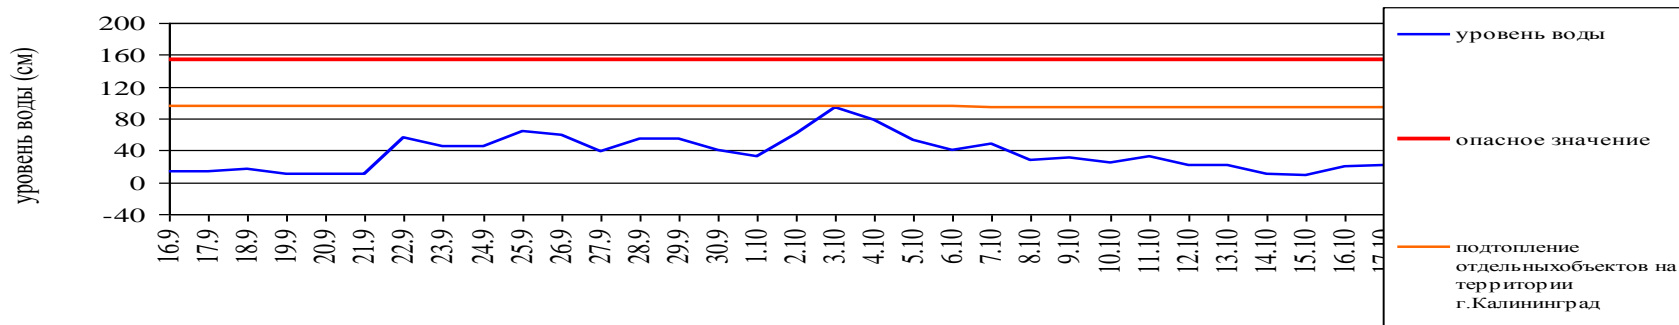

Дежурный ОМП ЧС

И.Р. Арановский

ГИДРОЛОГИЧЕСКИЙ МОНИТОРИНГ

(информация Калининградского ЦГМС, Администрации Морского порта Калининград)
на 8.00 17 октября 2018 г.

Паводковая обстановка (существенные изменения в режиме рек области):

уровень воды на реках области не приближаются к опасным значениям.

Уровень воды в р. Преголя относительно "0" поста МПК (г. Калининград)

Уровень воды в р. Неман (г. Смалининкай, Литва)

МЕТЕОРОЛОГИЧЕСКИЙ ПРОГНОЗ ПО ТЕРРИТОРИИ КАЛИНИНГРАДСКОЙ ОБЛАСТИ с 9.00 17 октября 2018 г. до 9.00 18 октября 2018 г.