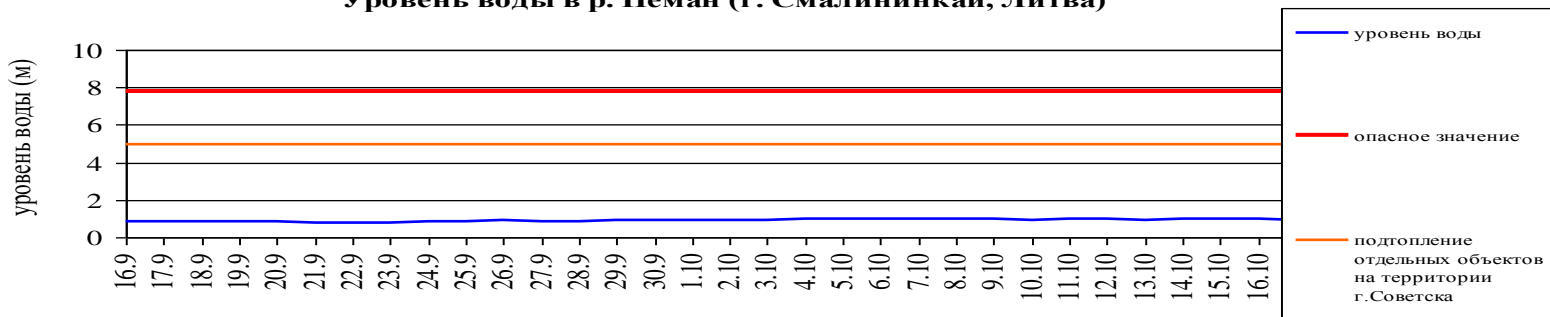

Дежурный ОМП ЧС

И.Р. Арановский

ГИДРОЛОГИЧЕСКИЙ МОНИТОРИНГ

(информация Калининградского ЦГМС, Администрации Морского порта Калининград)
на 8.00 17 октября 2018 г.

Паводковая обстановка (существенные изменения в режиме рек области):

уровень воды на реках области не приближаются к опасным значениям.

Уровень воды в р. Преголя относительно "0" поста МПК (г. Калининград)

Уровень воды в р. Неман (г. Смалининкай, Литва)

МЕТЕОРОЛОГИЧЕСКИЙ ПРОГНОЗ ПО ТЕРРИТОРИИ КАЛИНИНГРАДСКОЙ ОБЛАСТИ с 9.00 17 октября 2018 г. до 9.00 18 октября 2018 г.