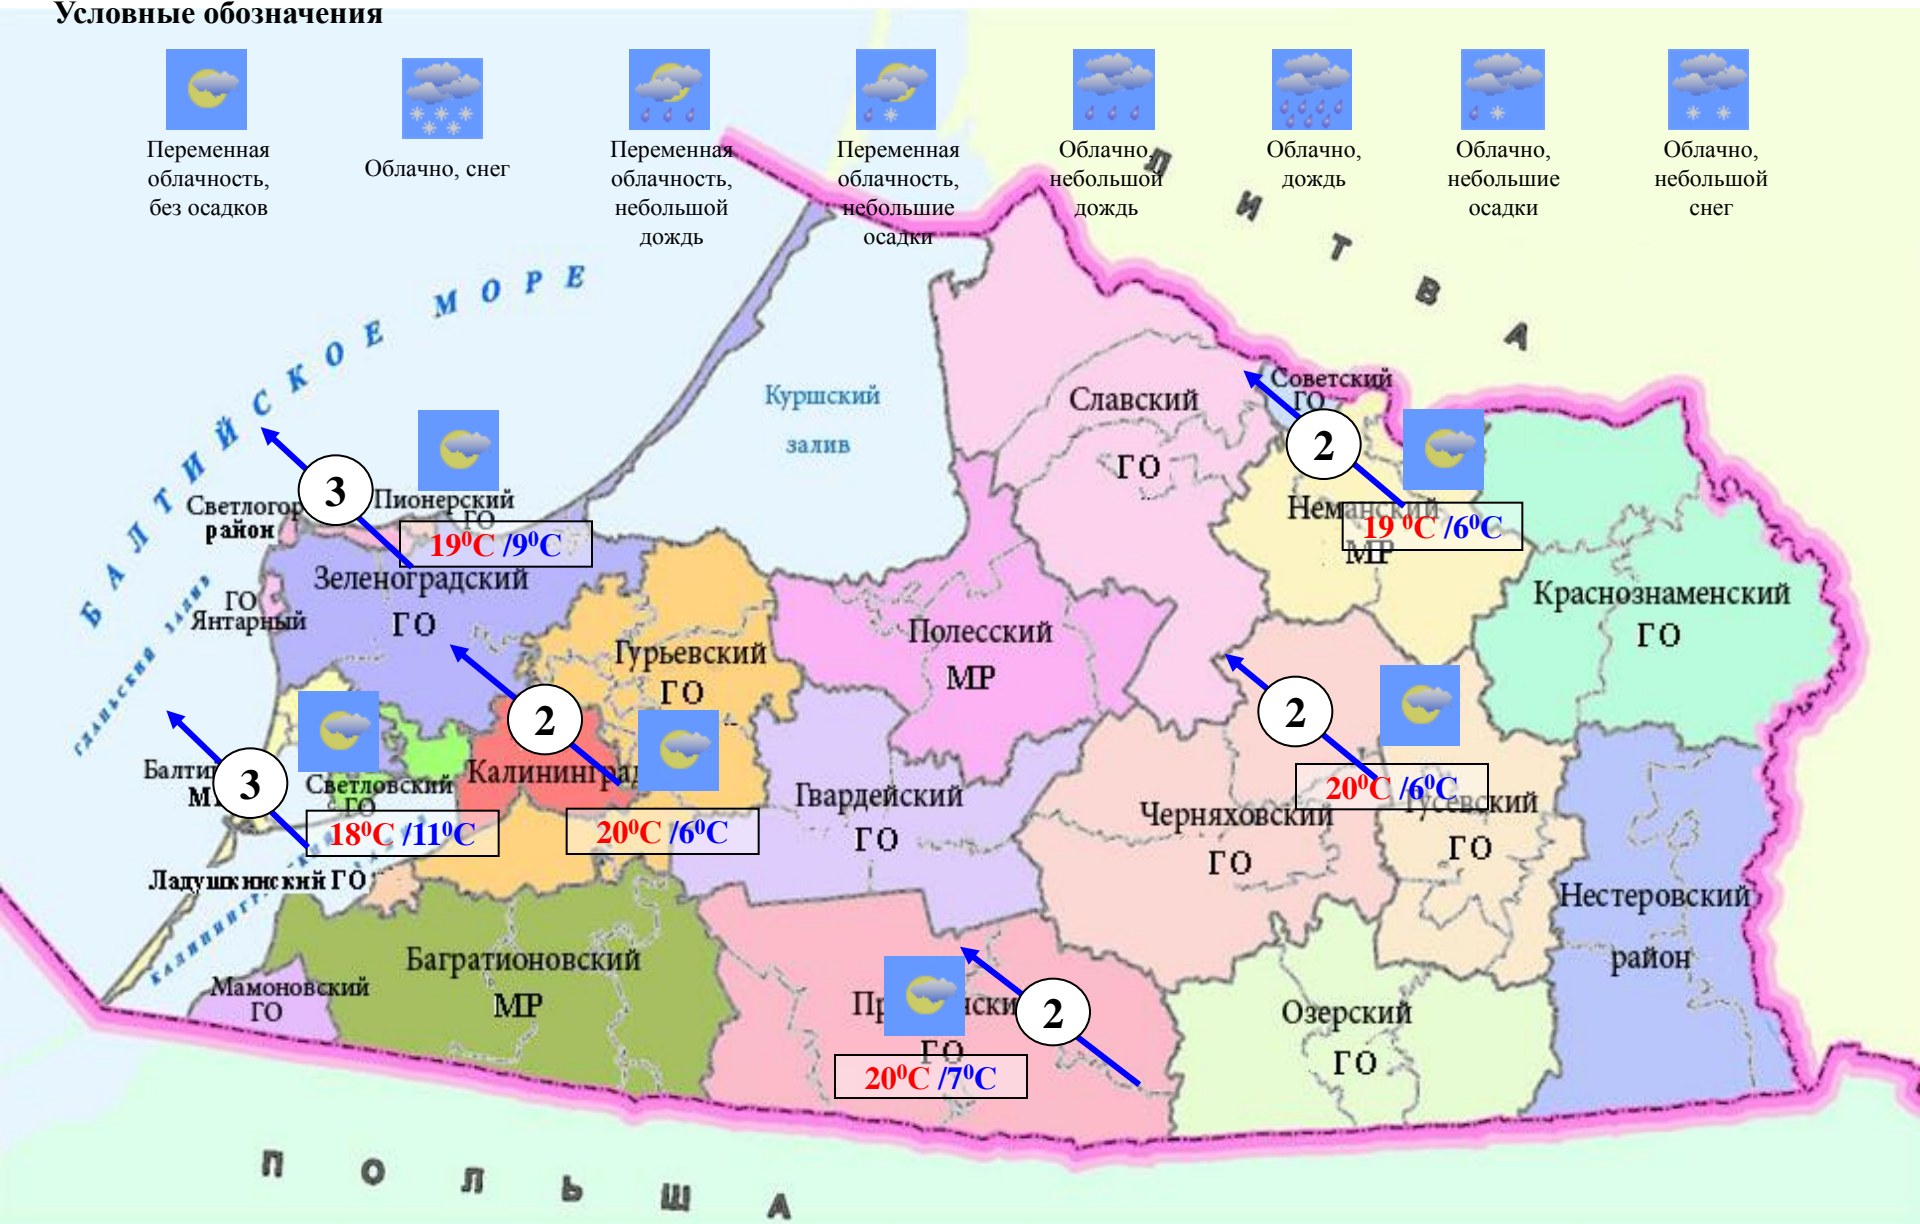

Переменная облачность, небольшие осадки

Облачно, небольшой дождь

Облачно, дождь

Облачно, небольшие осадки

Облачно, небольшой снег

**РИСКИ ВОЗНИКНОВЕНИЯ ЧС,
СВЯЗАННЫХ С НЕБЛАГОПРИЯТНЫМИ ЯВЛЕНИЯМИ,
НА ТЕРРИТОРИИ КАЛИНИНГРАДСКОЙ ОБЛАСТИ
с 9.00 17 октября 2018 г. до 9.00 18 октября 2018 г.**