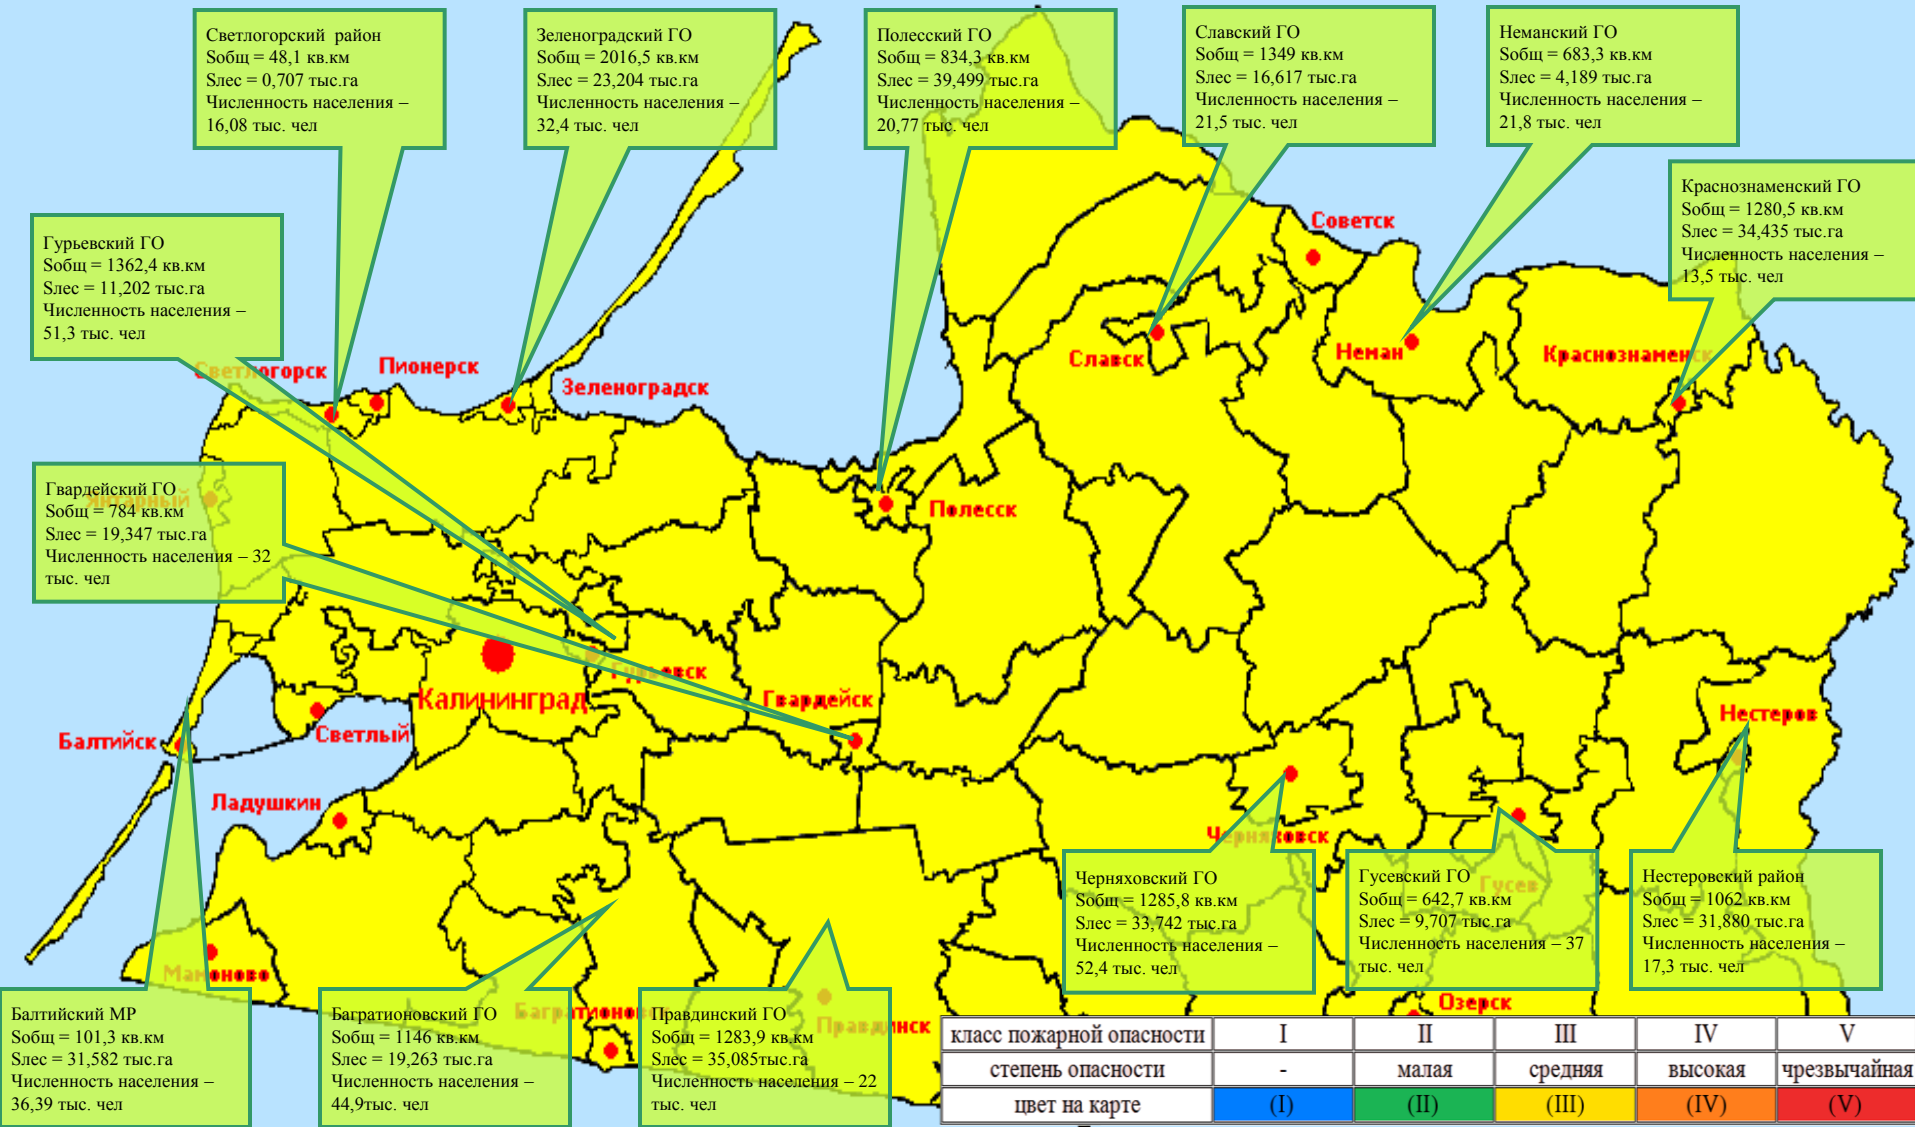

уровни воды на реках области не приближаются к опасным значениям.

Уровень воды в р. Преголя относительно "0" поста МПК (г. Калининград)

Уровень воды в р. Неман (г. Смалининкай, Литва)

МОНТОРИНГ ЛЕСОПОЖАРНОЙ ОБСТАНОВКИ

На территории Калининградской области в ближайшие дни пожароопасность сохранится в пределах 3 класса.

**ПОЖАРНАЯ ОПАСНОСТЬ ЛЕСОВ НА ТЕРРИТОРИИ РЕСПУБЛИКИ ЛИТВЫ
ПО УСЛОВИЯМ ПОГОДЫ
на 31 мая 2018 г.**

Калининградская область

с 9.00 1 июня 2018 г. до 9.00 2 июня 2018 г.

Риск возникновения ЧС
контролируемый