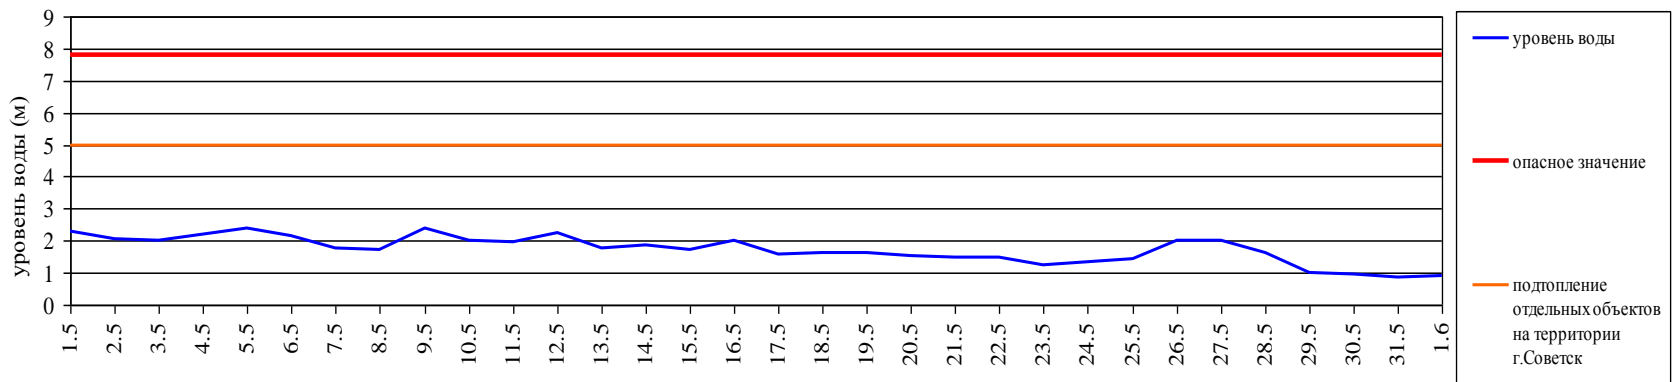

Дежурный ОМП ЧС

Е.В. Батынкова

ГИДРОЛОГИЧЕСКИЙ МОНИТОРИНГ

(информация Калининградского ЦГМС, Администрации Морского порта Калининград)
на 8.00 1 июня 2018 г.

Паводковая обстановка (существенные изменения в режиме рек области):

уровни воды на реках области не приближаются к опасным значениям.

Уровень воды в р. Преголя относительно "0" поста МПК (г. Калининград)

Уровень воды в р. Неман (г. Смалининкай, Литва)

МОНТОРИНГ ЛЕСОПОЖАРНОЙ ОБСТАНОВКИ