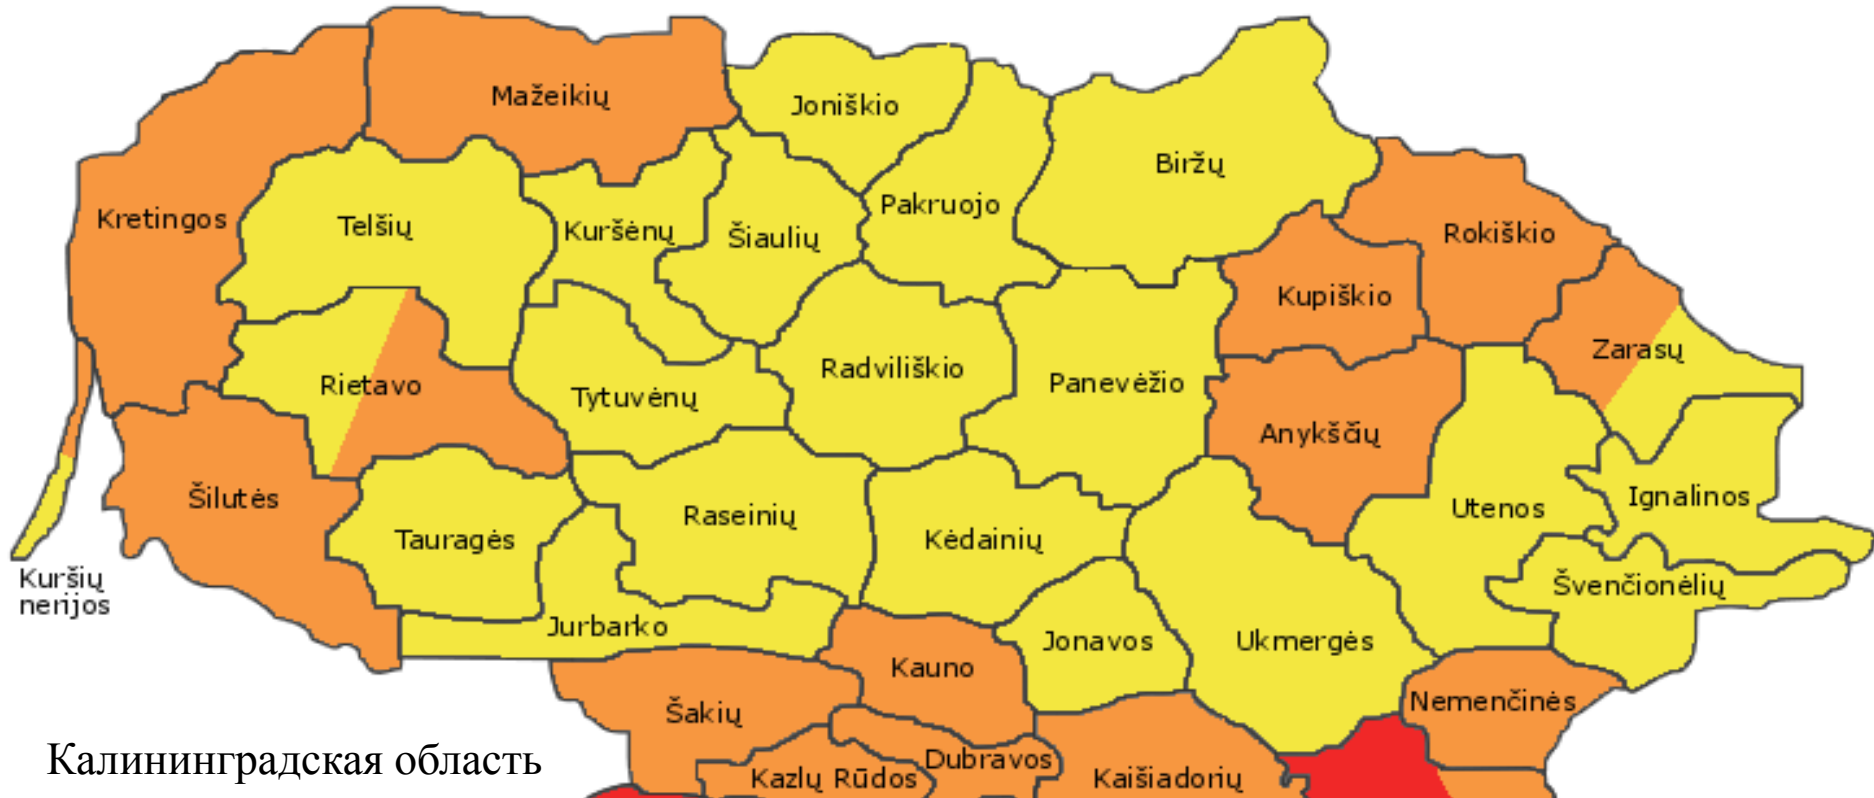

На территории Калининградской области в ближайшие дни пожароопасность сохранится в пределах 3 класса.

**ПОЖАРНАЯ ОПАСНОСТЬ ЛЕСОВ НА ТЕРРИТОРИИ РЕСПУБЛИКИ ЛИТВЫ
ПО УСЛОВИЯМ ПОГОДЫ
на 31 мая 2018 г.**

Калининградская область