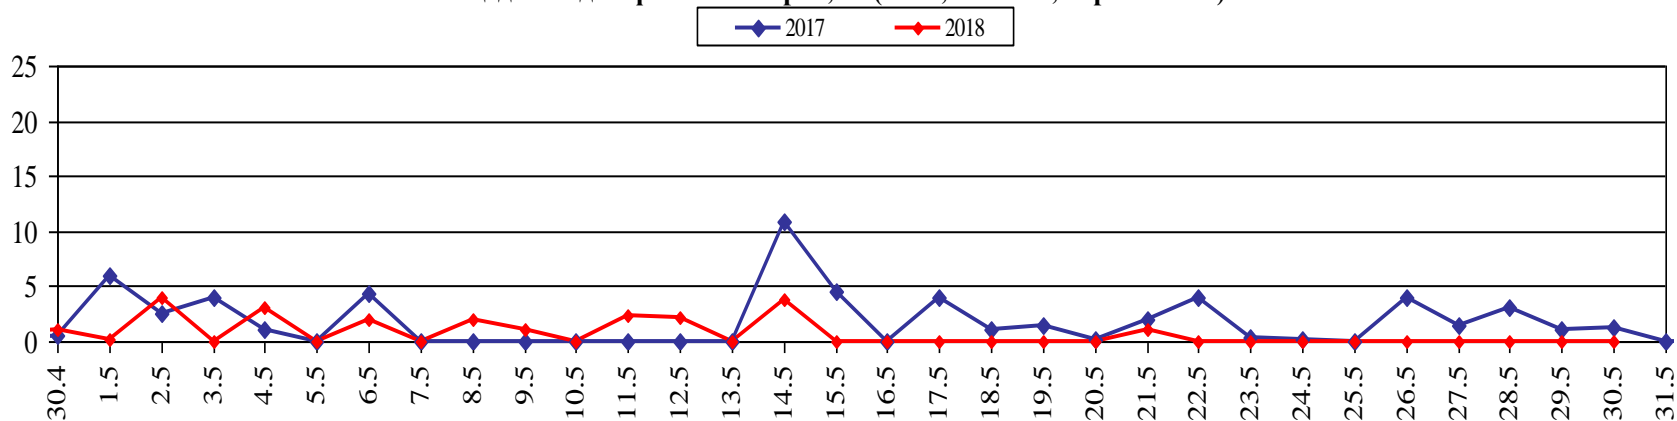

МОНТОРИНГ ЛЕСОПОЖАРНОЙ ОБСТАНОВКИ

на 31 мая 2018 г.

	За сутки	Всего в 2018 году
Количество природных пожаров:	2	1077
в том числе ландшафтных пожаров:	2	1071
в том числе лесных пожаров:	0	6
Действующие лесные пожары	нет	

Площадь ландшафтных пожаров, га (2017, 2018 гг., апрель- май)