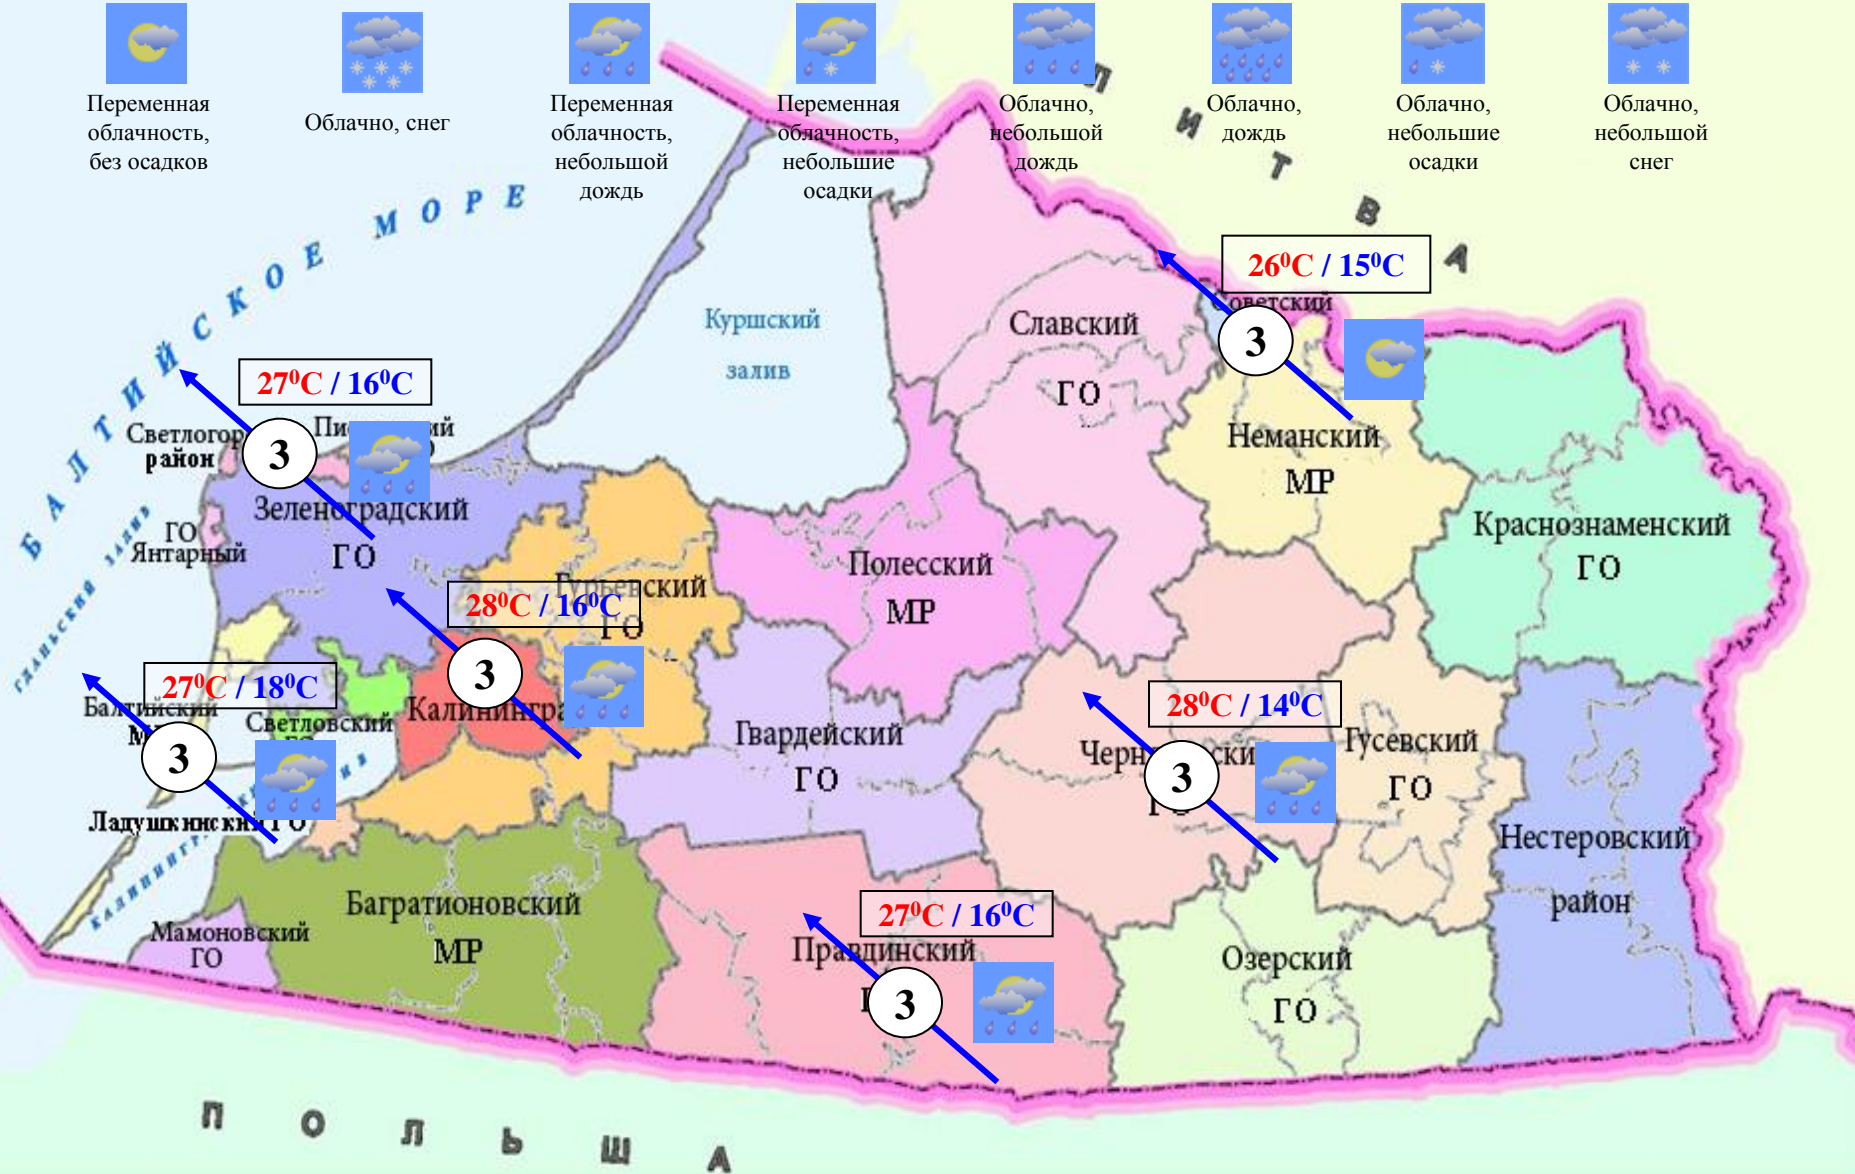

ДЕТАЛИЗИРОВАННЫЙ МЕТЕОРОЛОГИЧЕСКИЙ ПРОГНОЗ ПО КАЛИНИНГРАДСКОЙ ОБЛАСТИ с 9.00 1 июня 2018 г. до 9.00 2 июня 2018 г.

Условные обозначения

Переменная облачность, без осадков

Облачно, снег

Переменная облачность, небольшой дождь

Переменная облачность, небольшие осадки

Облачно, небольшой дождь

Облачно, дождь

Облачно, небольшие осадки

Облачно, небольшой снег