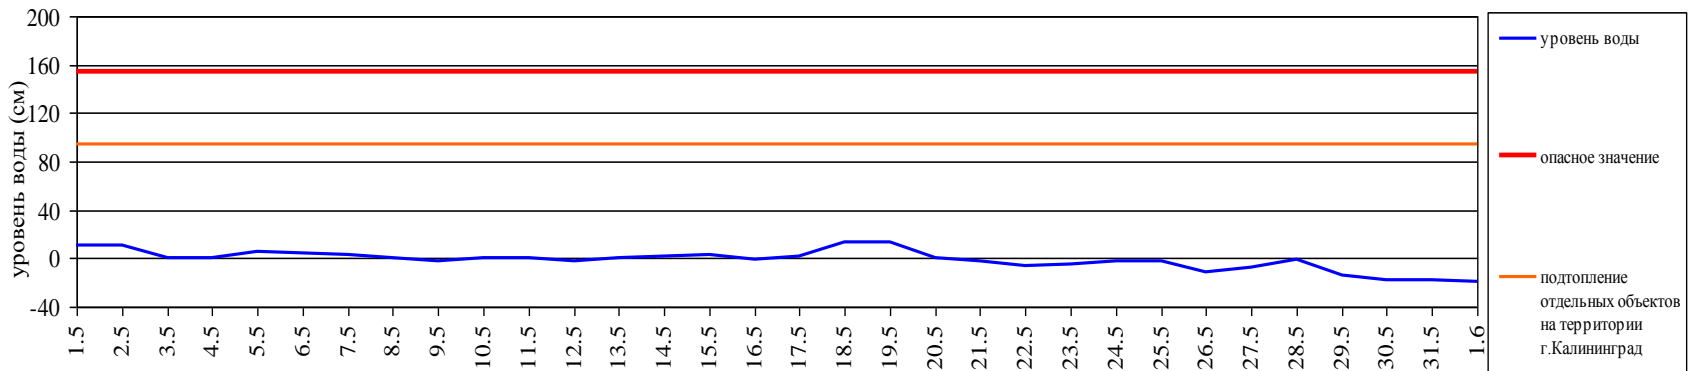

Дежурный ОМП ЧС

Е.В. Батынкова

ГИДРОЛОГИЧЕСКИЙ МОНИТОРИНГ

(информация Калининградского ЦГМС, Администрации Морского порта Калининград)
на 8.00 1 июня 2018 г.

Паводковая обстановка (существенные изменения в режиме рек области):

уровни воды на реках области не приближаются к опасным значениям.

Уровень воды в р. Преголя относительно "0" поста МПК (г. Калининград)

Уровень воды в р. Неман (г. Смалининкай, Литва)

МОНТОРИНГ ЛЕСОПОЖАРНОЙ ОБСТАНОВКИ