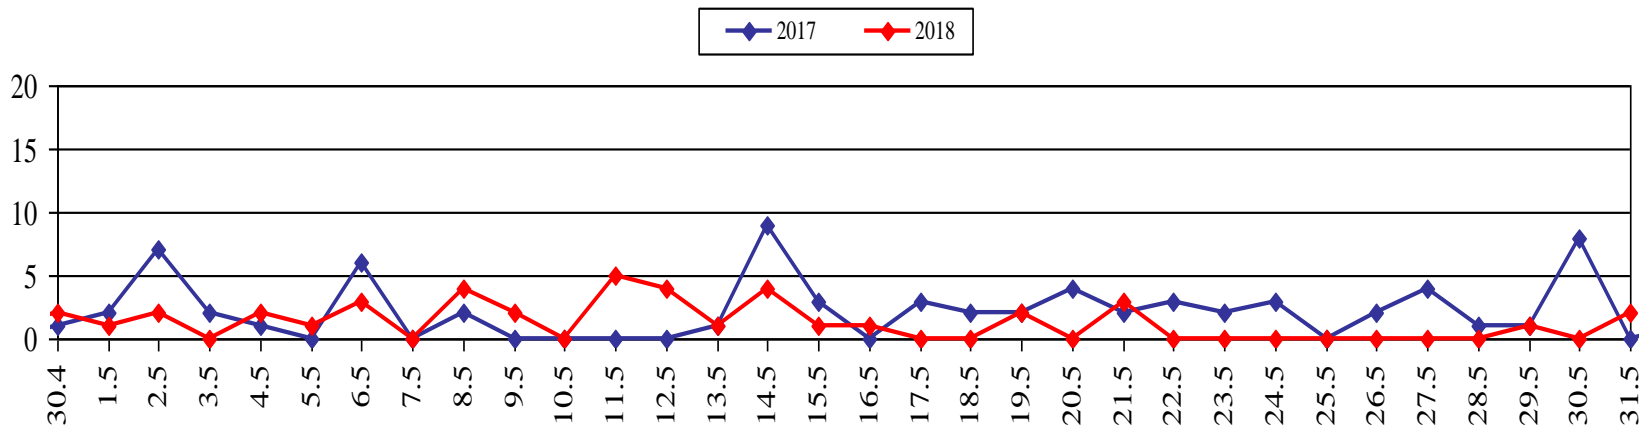

Количество ландшафтных пожаров (2017, 2018 гг., апрель май)