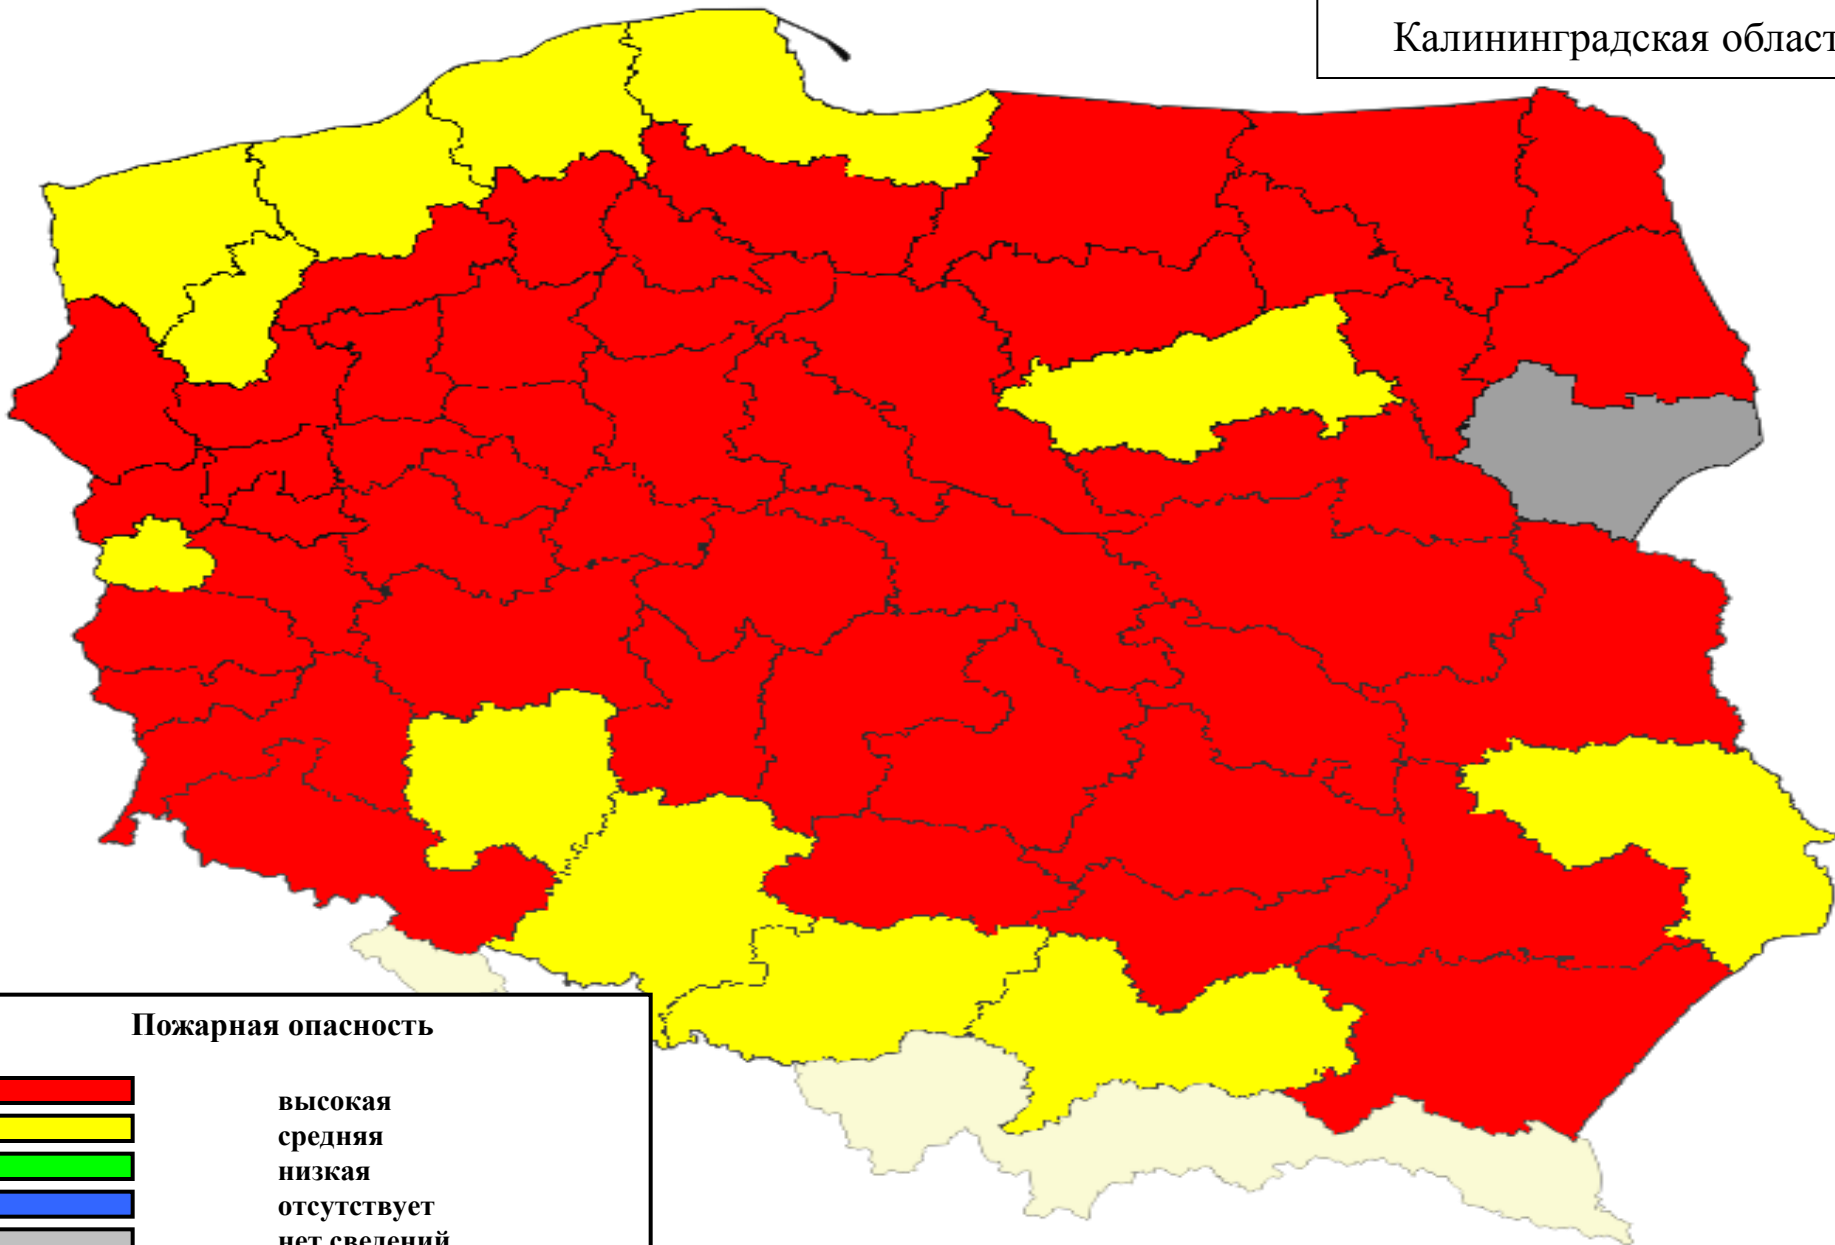

**ПОЖАРНАЯ ОПАСНОСТЬ ЛЕСОВ НА ТЕРРИТОРИИ РЕСПУБЛИКИ ПОЛЬША
ПО УСЛОВИЯМ ПОГОДЫ
на 1 июня 2018 г.**

Калининградская область