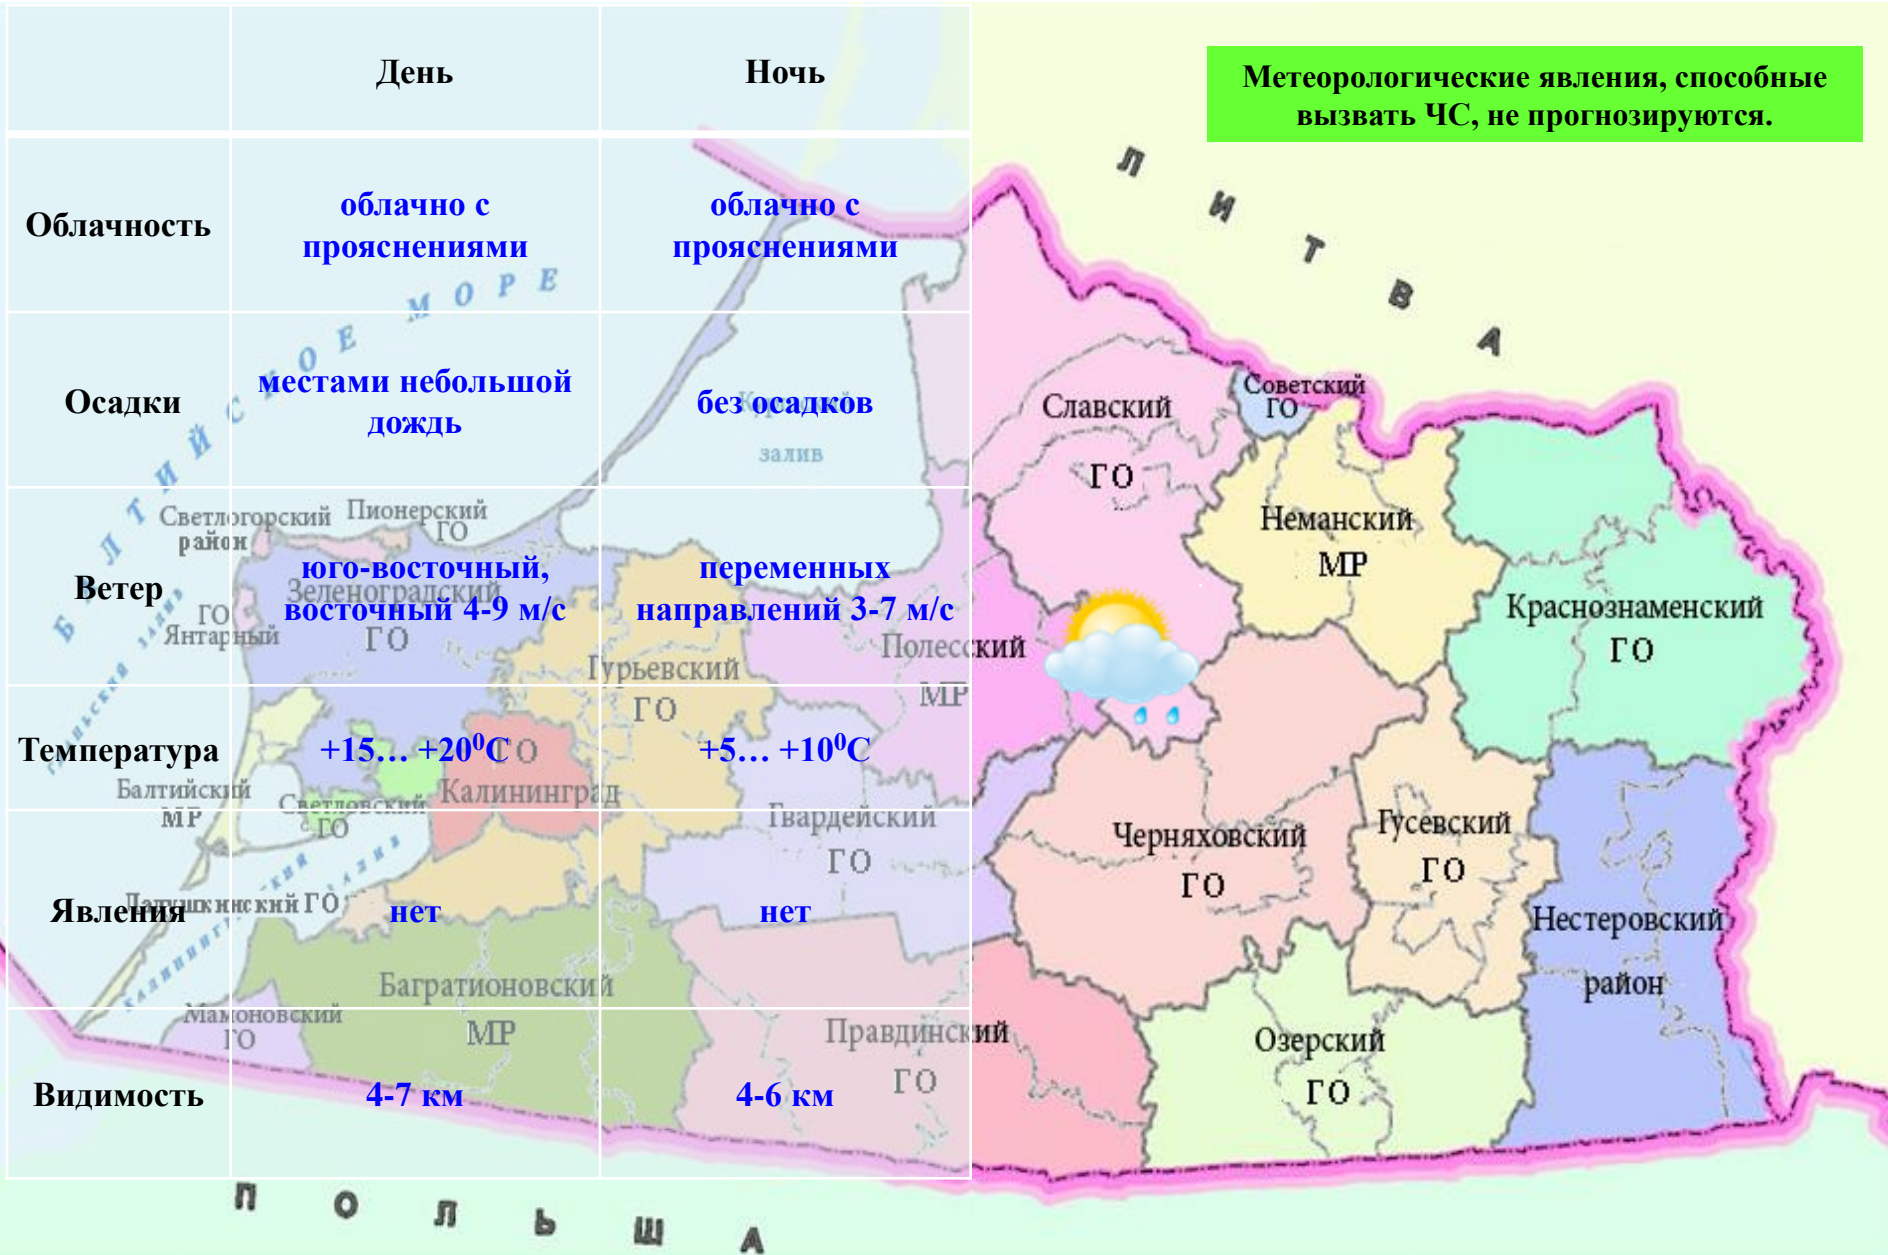

МЕТЕОРОЛОГИЧЕСКИЙ ПРОГНОЗ ПО ТЕРРИТОРИИ КАЛИНИНГРАДСКОЙ ОБЛАСТИ с 9.00 28 апреля 2018 г. до 9.00 29 апреля 2018 г.