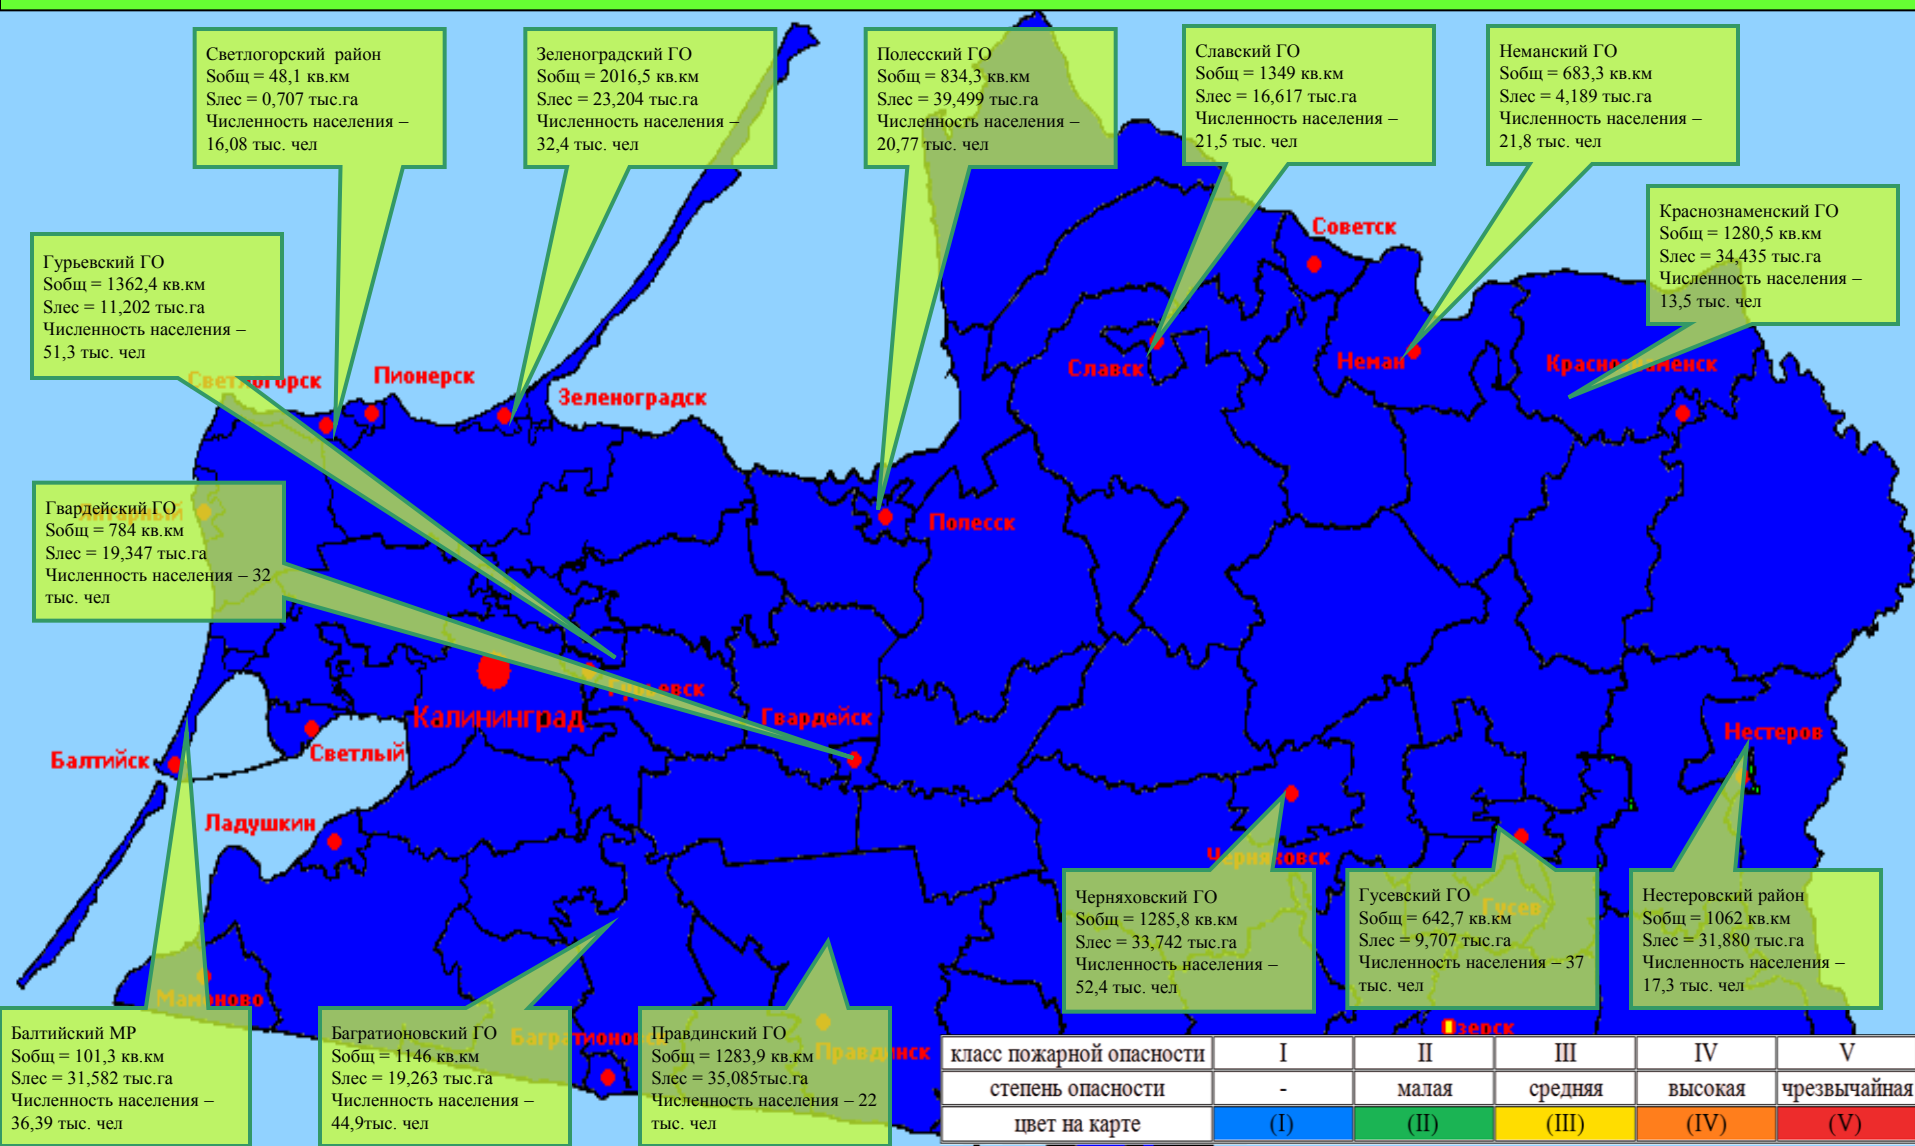

на 8.00 28 апреля 2018 г.

Паводковая обстановка (существенные изменения в режиме рек области):

уровни воды на реках области не приближаются к опасным значениям.

Уровень воды в р. Преголя относительно "0" поста МПК (г. Калининград)

Переменная облачность, небольшие осадки

Облачно, небольшой дождь

Облачно, дождь

Облачно, небольшие осадки

Облачно, небольшой снег

ПОЖАРНАЯ ОПАСНОСТЬ ЛЕСОВ В КАЛИНИНГРАДСКОЙ ОБЛАСТИ ПО УСЛОВИЯМ ПОГОДЫ на 27 апреля 2018 г.

На территории Калининградской области пожароопасность 1 класса.

**ПОЖАРНАЯ ОПАСНОСТЬ ЛЕСОВ НА ТЕРРИТОРИИ РЕСПУБЛИКИ ЛИТВЫ
ПО УСЛОВИЯМ ПОГОДЫ
на 27 апреля 2018 г.**

**ПОЖАРНАЯ ОПАСНОСТЬ ЛЕСОВ НА ТЕРРИТОРИИ РЕСПУБЛИКИ ПОЛЬША
ПО УСЛОВИЯМ ПОГОДЫ
на 28 апреля 2018 г.**

Калининградская область

**РИСКИ ВОЗНИКНОВЕНИЯ ЧС,
СВЯЗАННЫХ С НЕБЛАГОПРИЯТНЫМИ ЯВЛЕНИЯМИ,
НА ТЕРРИТОРИИ КАЛИНИНГРАДСКОЙ ОБЛАСТИ
с 9.00 28 апреля 2018 г. до 9.00 29 апреля 2018 г.**

**Риск возникновения ЧС
незначительный**