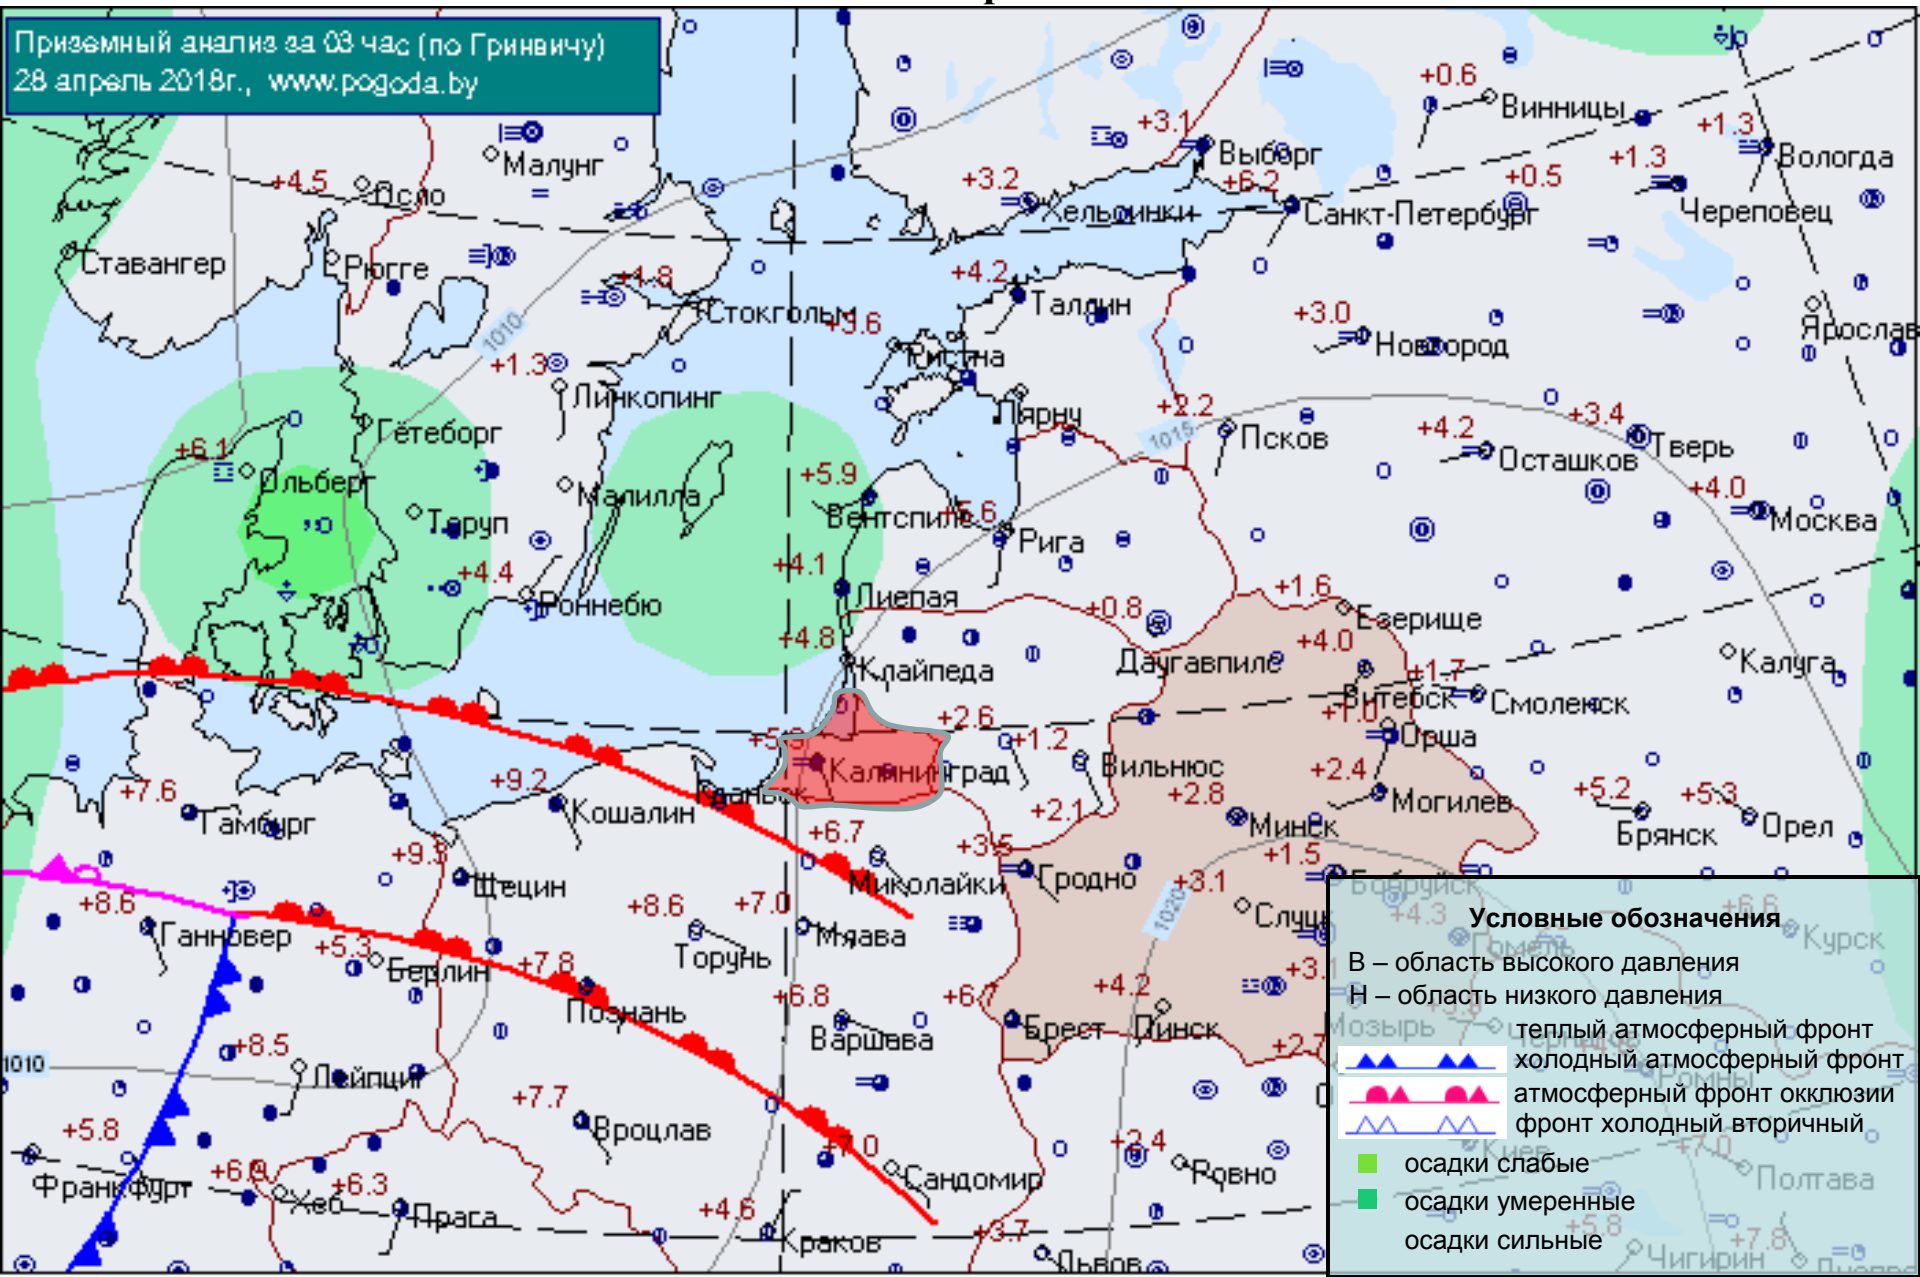

СИНОПТИЧЕСКИЕ ПРОЦЕССЫ, ОБУСЛАВЛИВАЮЩИЕ МЕТЕОУСЛОВИЯ НА ТЕРРИТОРИИ КАЛИНИНГРАДСКОЙ ОБЛАСТИ на 05.00 28 апреля 2018 г.