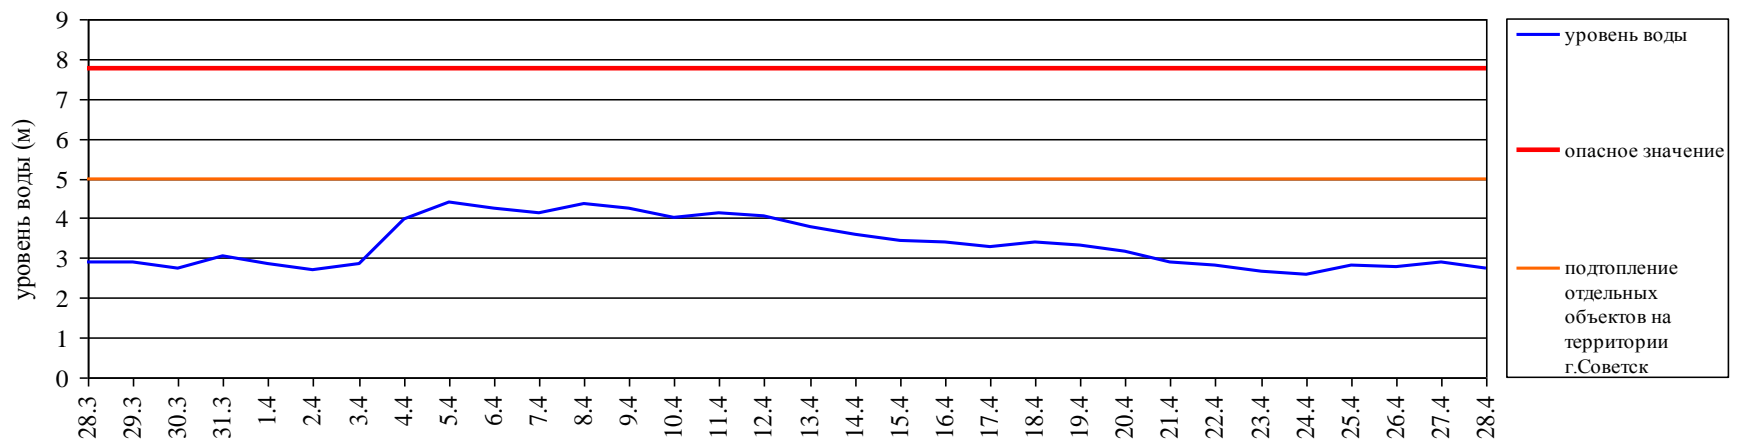

Уровень воды в р. Неман (г. Смалининкай, Литва)