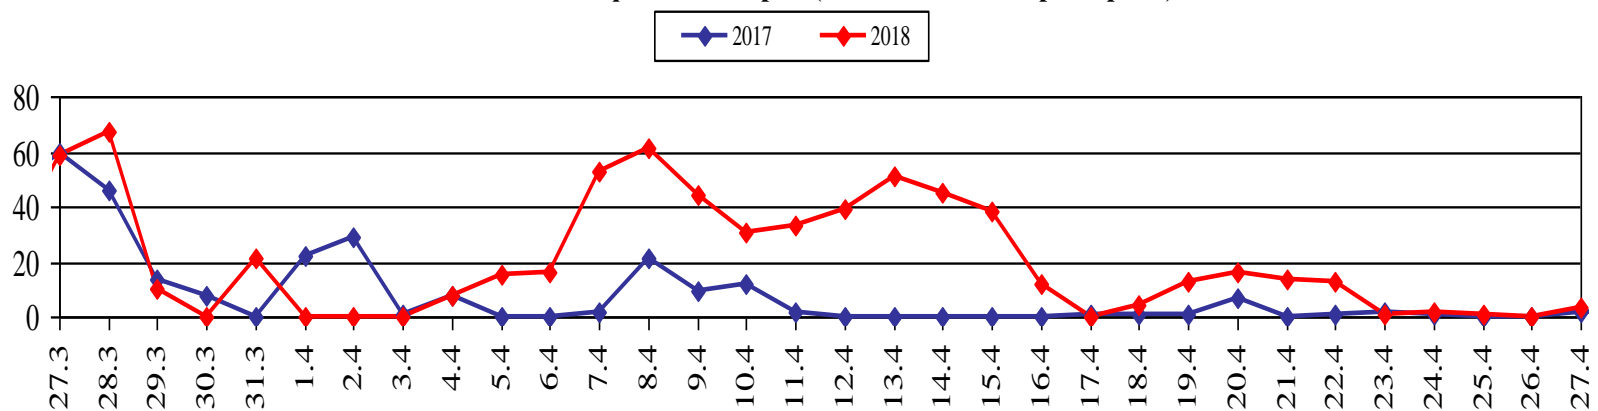

МОНТОРИНГ ЛЕСОПОЖАРНОЙ ОБСТАНОВКИ на 27 апреля 2018 г.

	За сутки	Всего в 2018 году
Количество природных пожаров:	3	1030
в том числе ландшафтных пожаров:	3	1026
в том числе лесных пожаров:	0	4
Действующие лесные пожары	нет	

Количество ландшафтных пожаров (2017, 2018 гг., март-апрель)