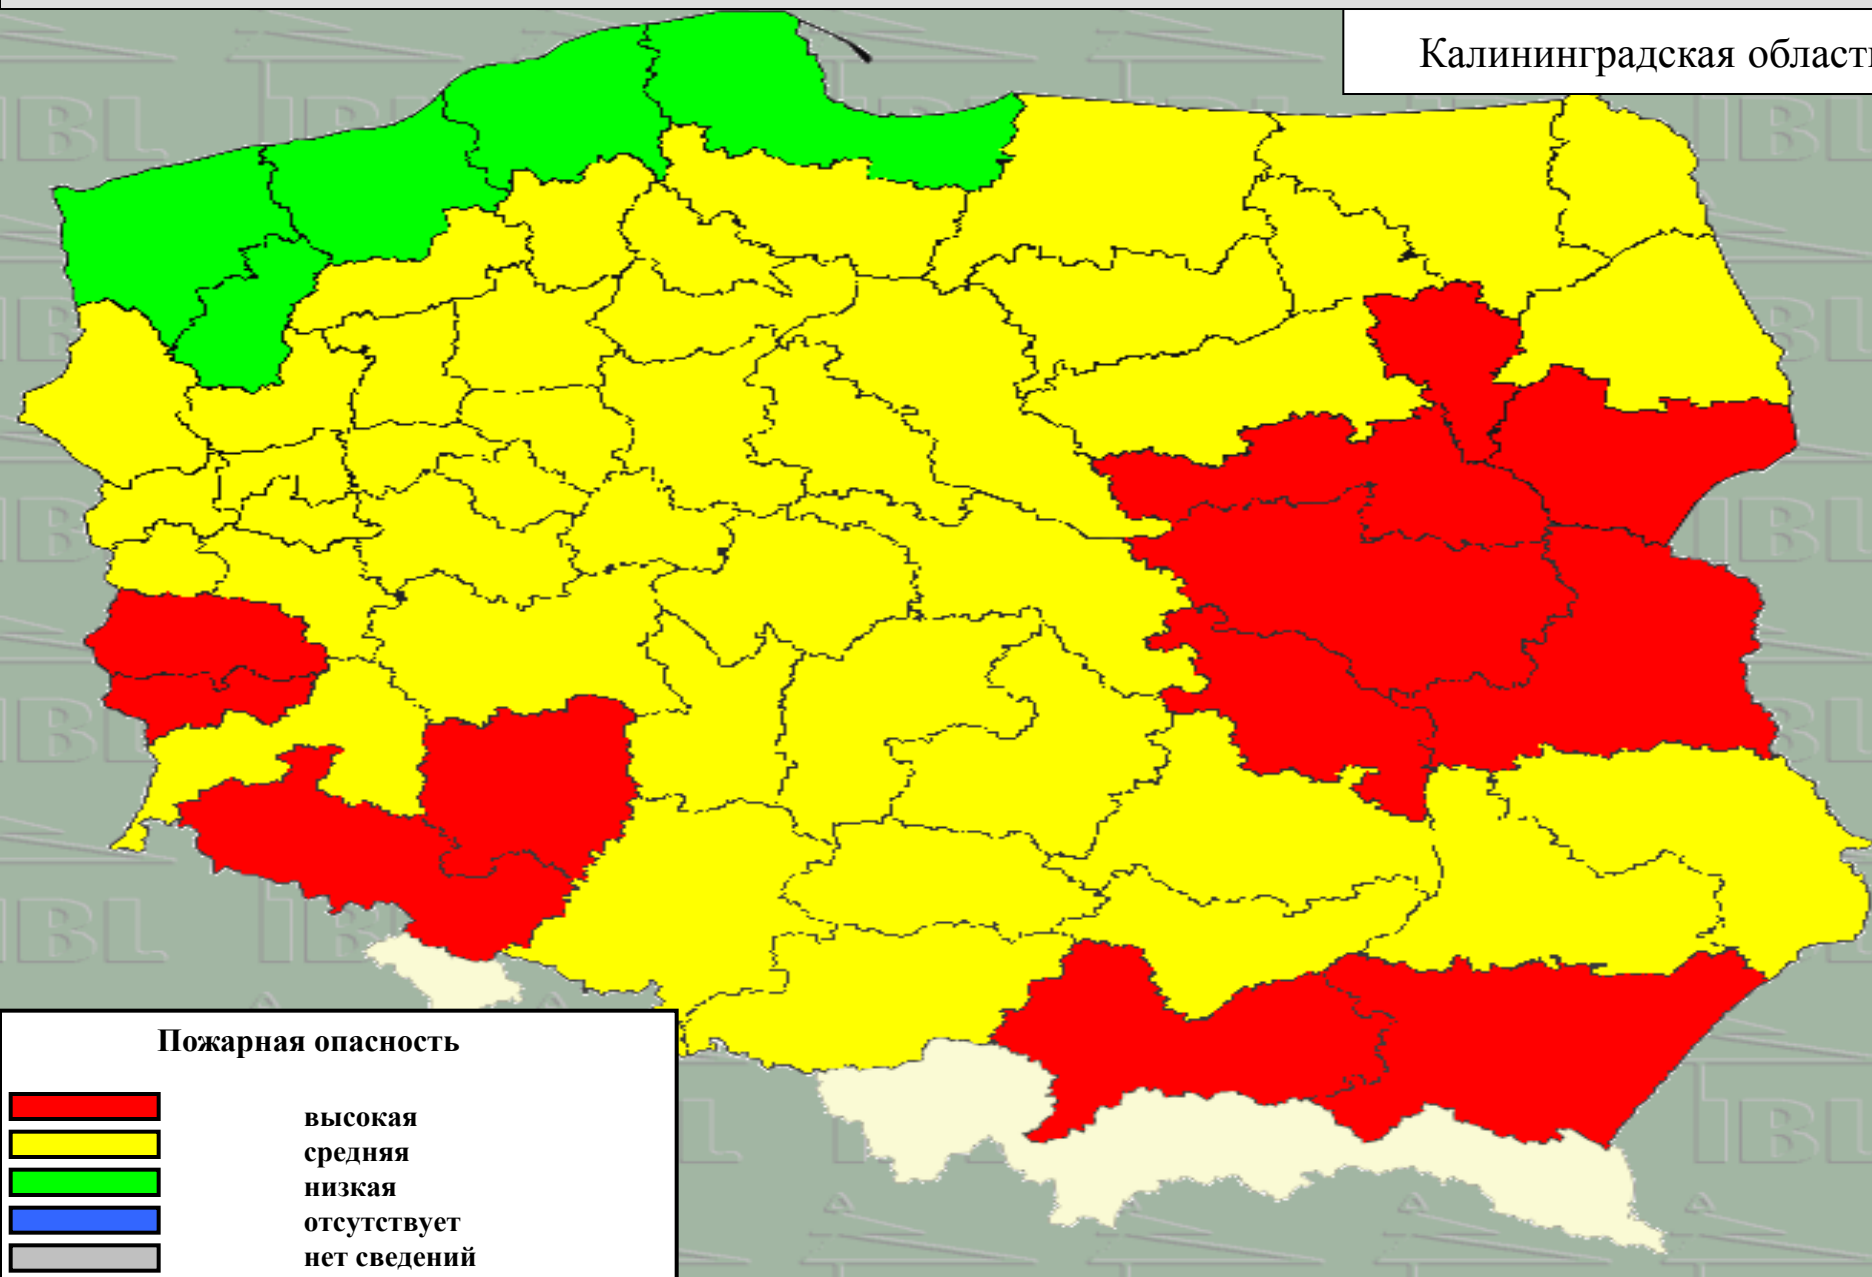

на 8.00 28 апреля 2018 г.

Паводковая обстановка (существенные изменения в режиме рек области):

уровни воды на реках области не приближаются к опасным значениям.

Уровень воды в р. Преголя относительно "0" поста МПК (г. Калининград)

На территории Калининградской области пожароопасность 1 класса.

**ПОЖАРНАЯ ОПАСНОСТЬ ЛЕСОВ НА ТЕРРИТОРИИ РЕСПУБЛИКИ ЛИТВЫ
ПО УСЛОВИЯМ ПОГОДЫ
на 27 апреля 2018 г.**

**ПОЖАРНАЯ ОПАСНОСТЬ ЛЕСОВ НА ТЕРРИТОРИИ РЕСПУБЛИКИ ПОЛЬША
ПО УСЛОВИЯМ ПОГОДЫ
на 28 апреля 2018 г.**

Калининградская область

**РИСКИ ВОЗНИКНОВЕНИЯ ЧС,
СВЯЗАННЫХ С НЕБЛАГОПРИЯТНЫМИ ЯВЛЕНИЯМИ,
НА ТЕРРИТОРИИ КАЛИНИНГРАДСКОЙ ОБЛАСТИ
с 9.00 28 апреля 2018 г. до 9.00 29 апреля 2018 г.**

**Риск возникновения ЧС
незначительный**