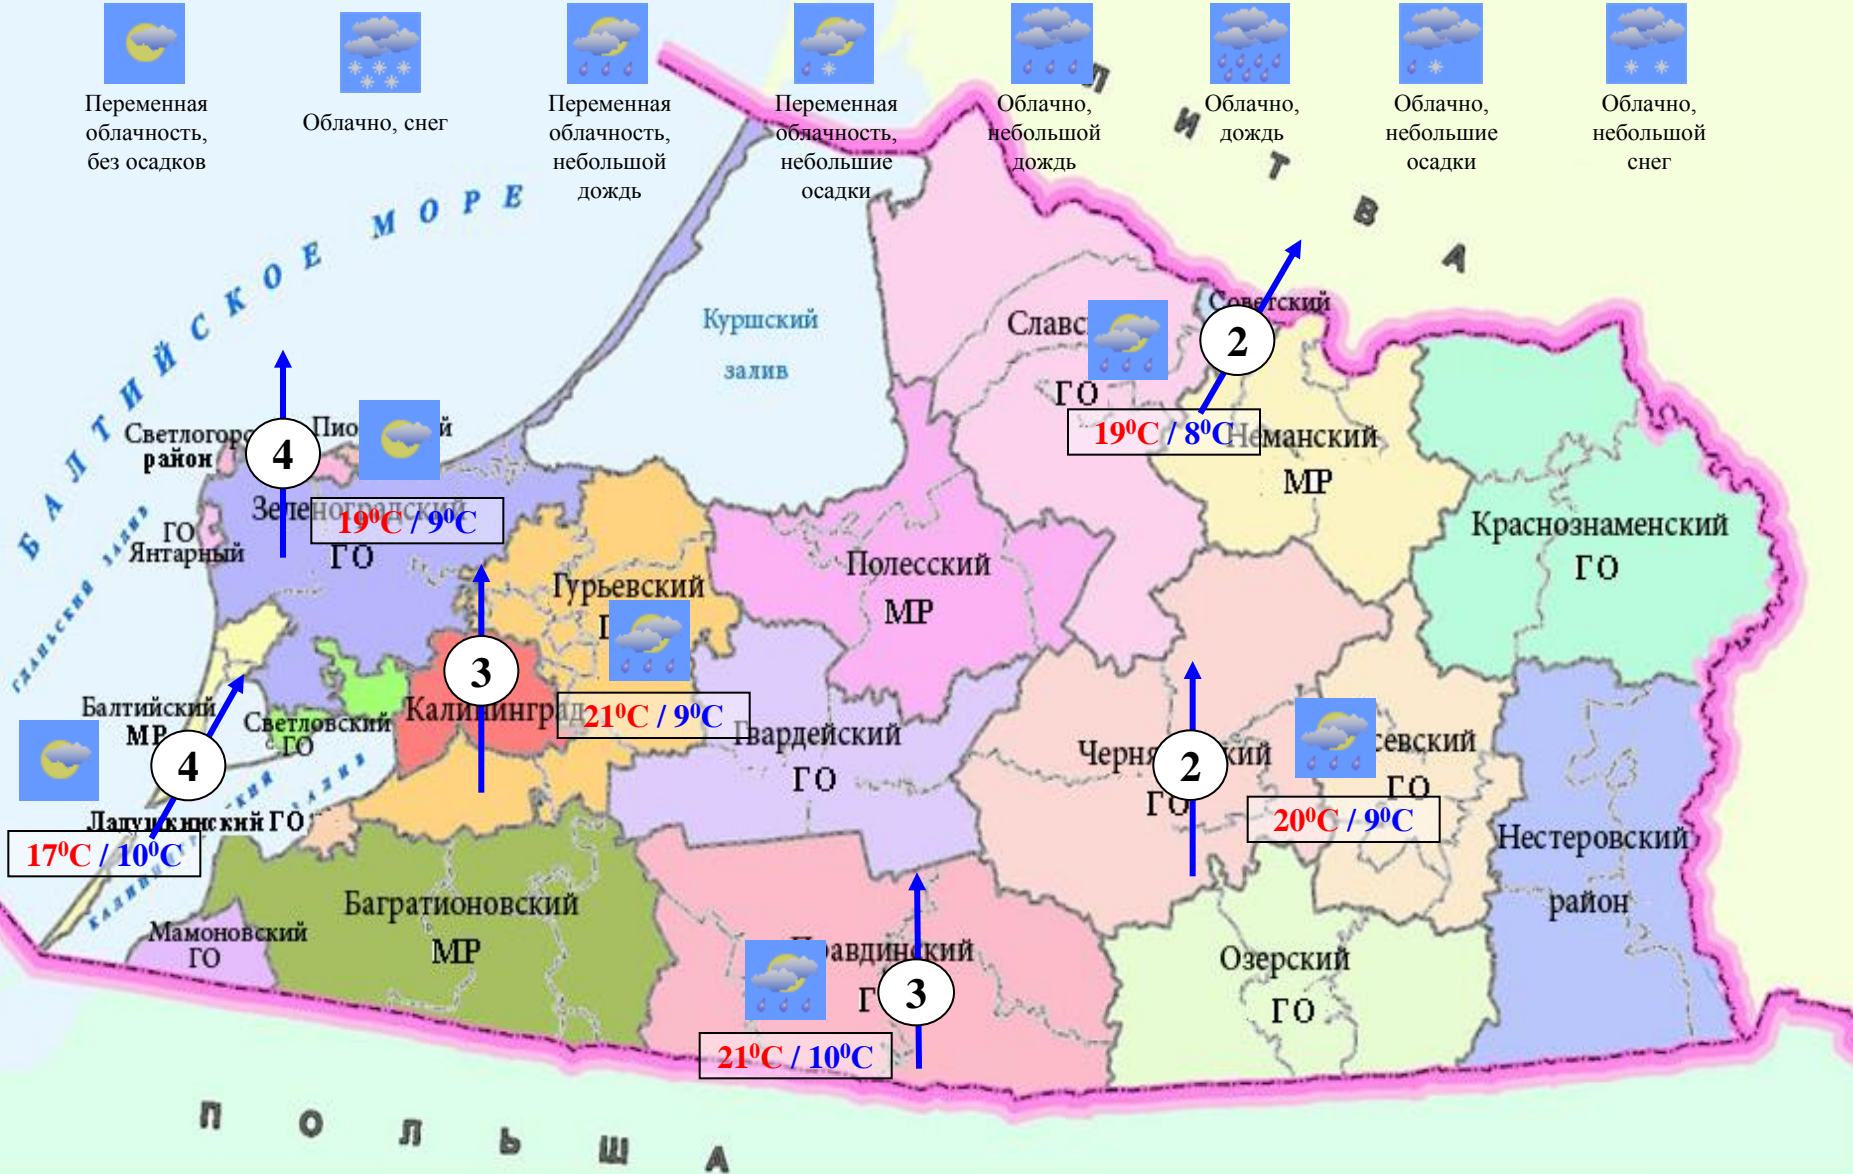

ДЕТАЛИЗИРОВАННЫЙ МЕТЕОРОЛОГИЧЕСКИЙ ПРОГНОЗ ПО КАЛИНИНГРАДСКОЙ ОБЛАСТИ с 9.00 28 апреля 2018 г. до 9.00 29 апреля 2018 г.

Условные обозначения

Переменная облачность, без осадков

Облачно, снег

Переменная облачность, небольшой дождь

Переменная облачность, небольшие осадки

Облачно, небольшой дождь

Облачно, дождь

Облачно, небольшие осадки

Облачно, небольшой снег