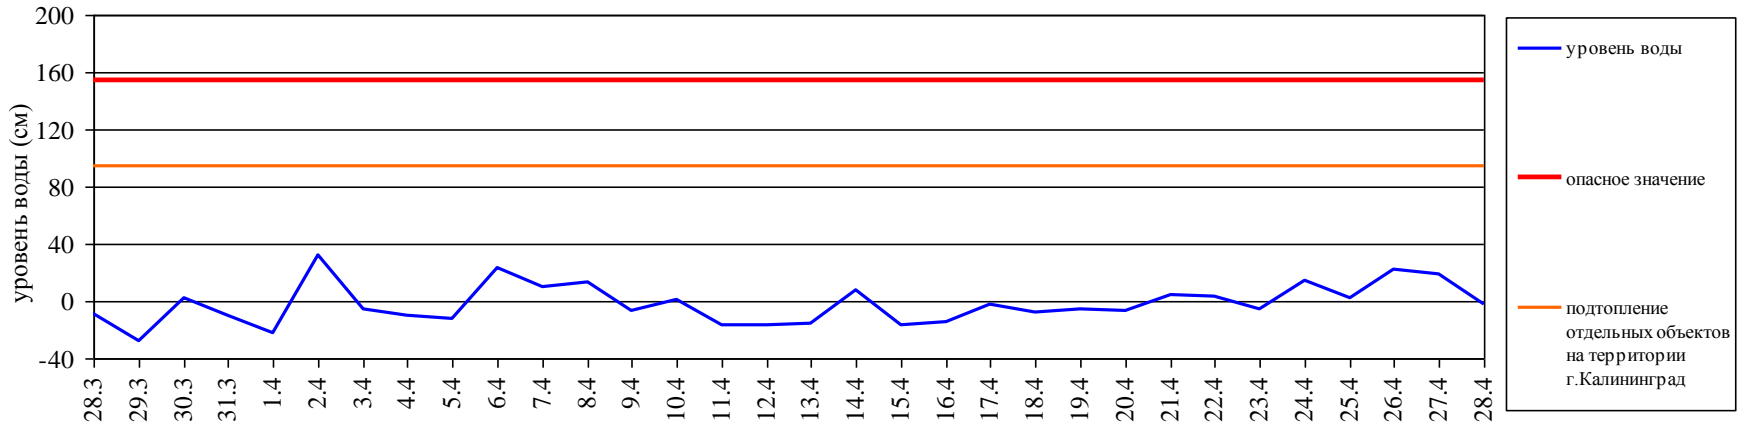

Дежурный ОМП ЧС

Е.В. Батынкова

СИНОПТИЧЕСКИЕ ПРОЦЕССЫ, ОБУСЛАВЛИВАЮЩИЕ МЕТЕОУСЛОВИЯ НА ТЕРРИТОРИИ КАЛИНИНГРАДСКОЙ ОБЛАСТИ на 05.00 28 апреля 2018 г.

ГИДРОЛОГИЧЕСКИЙ МОНИТОРИНГ

(информация Калининградского ЦГМС, Администрации Морского порта Калининград)

на 8.00 28 апреля 2018 г.

Паводковая обстановка (существенные изменения в режиме рек области):

уровни воды на реках области не приближаются к опасным значениям.

Уровень воды в р. Преголя относительно "0" поста МПК (г. Калининград)