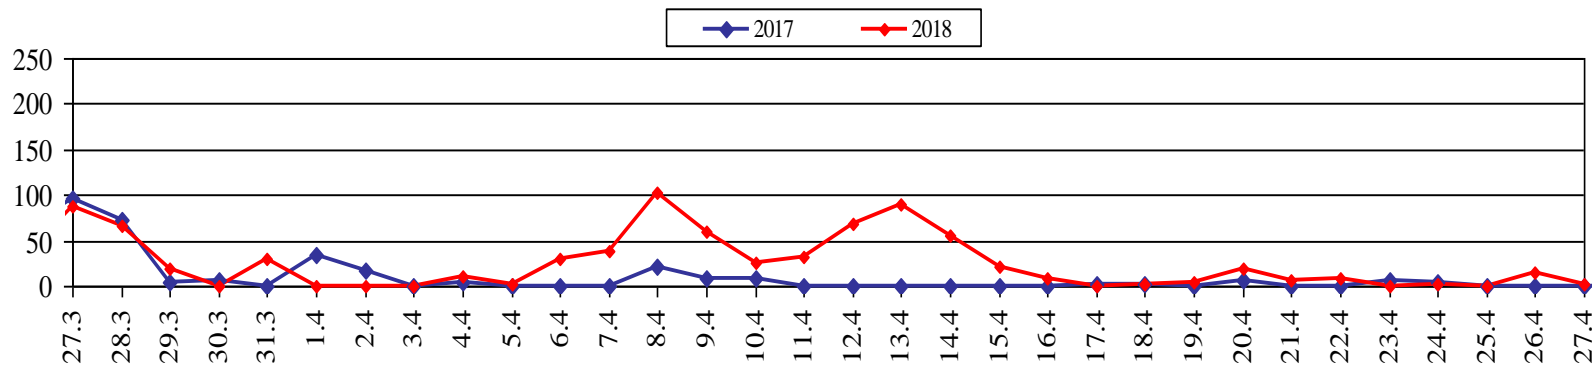

Площадь ландшафтных пожаров, га (2017, 2018 гг., март-апрель)