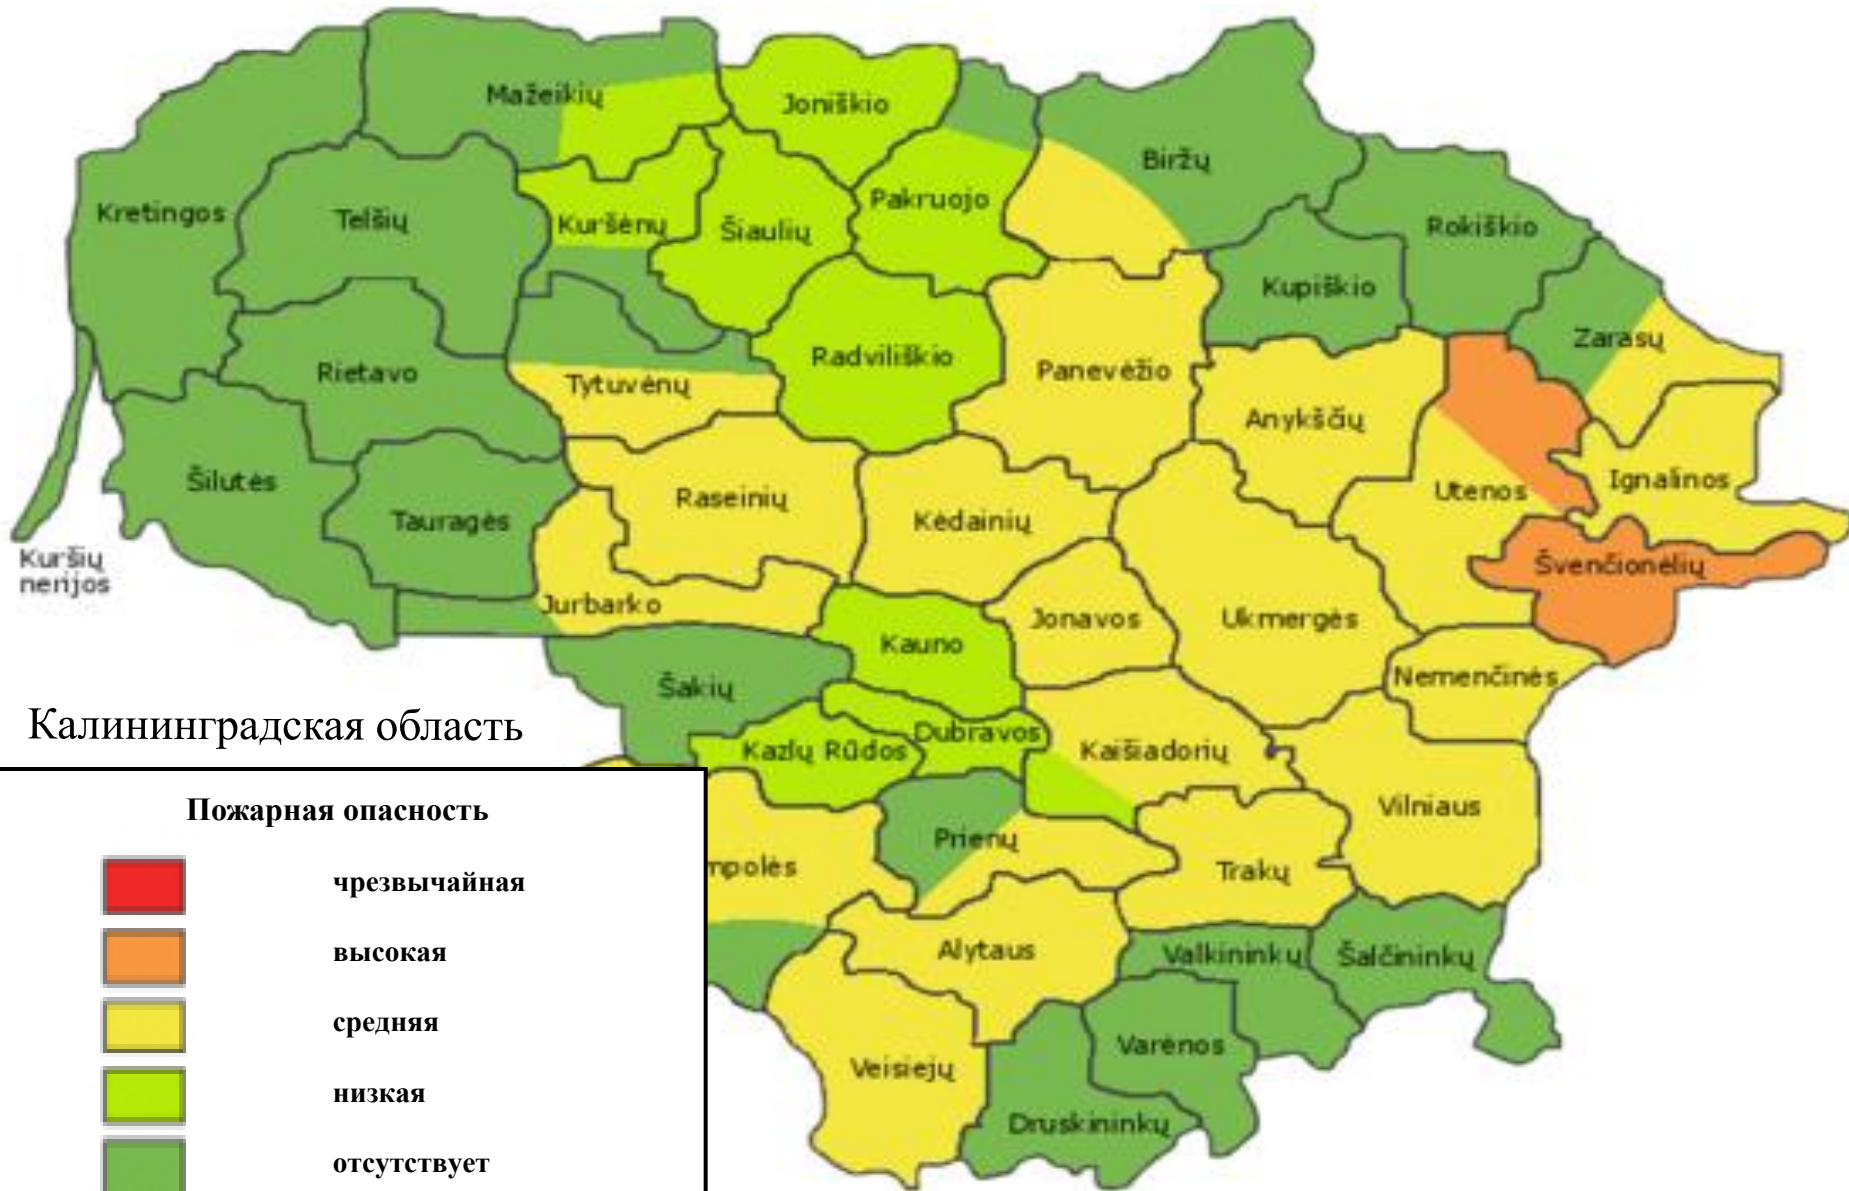

На территории Калининградской области пожароопасность 1 класса.

**ПОЖАРНАЯ ОПАСНОСТЬ ЛЕСОВ НА ТЕРРИТОРИИ РЕСПУБЛИКИ ЛИТВЫ
ПО УСЛОВИЯМ ПОГОДЫ
на 27 апреля 2018 г.**

**ПОЖАРНАЯ ОПАСНОСТЬ ЛЕСОВ НА ТЕРРИТОРИИ РЕСПУБЛИКИ ПОЛЬША
ПО УСЛОВИЯМ ПОГОДЫ
на 28 апреля 2018 г.**